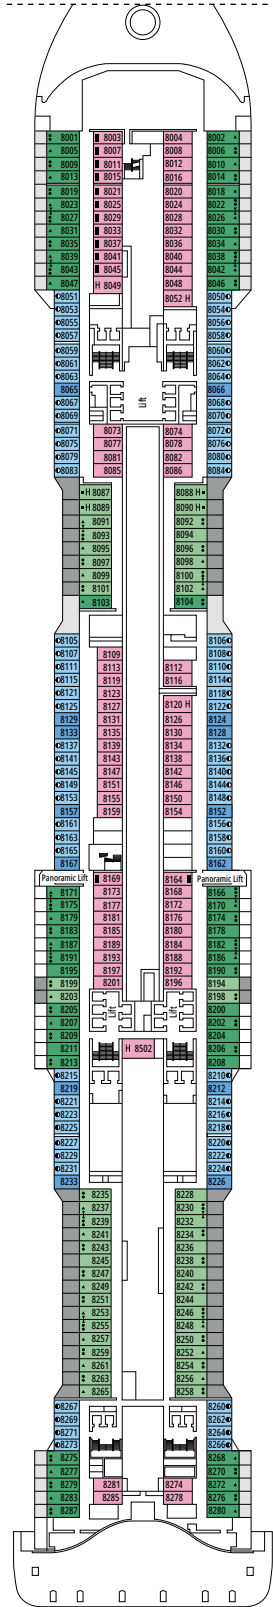

STRUTTURE PER OSPITI CON DISABILITÀ O A MOBILITÀ RIDOTTA

Larghezza della porta della cabina	85,5 cm
Spazio libero della cabina	82,1 cm
Larghezza della porta del bagno	90 cm
Dimensione della cabina (superficie calpestabile)	da ≈ 22 a ≈ 28 m ²
Dimensione del bagno	3,1 m ²
Disponibilità di sedile ribaltabile nella doccia	Si
Distanza della seduta dal pavimento	44 cm
Disponibilità di impugnature di sostegno nella zona WC	Si
Disponibilità di sedie a rotelle	In numero limitato*
Possibilità di accesso a tutti i ponti e alle aree comuni	Si
Possibilità di accesso a tutte le lance di salvataggio	No**
Disponibilità di indicatori di ponti negli ascensori	Indicatori visivi, audio e in Braille
La crociera è adatta anche a ospiti con gravi disabilità visive o affetti da cecità?	Solo se assistiti completamente

TV STUDIO & BAR

L'ATELIER DU VOYAGEUR

PONTE 4
SAINT HELENA

PONTE 5
ELBE RIVER

PONTE 6
OCEAN CAY

PONTE 7
GALÁPAGOS

PONTE 8
MARION ISLAND

DELPHI THEATRE