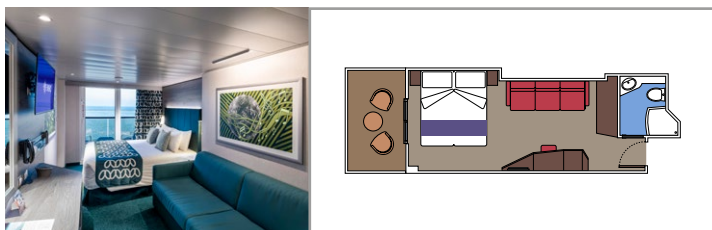

BALCONE

DOTAZIONI

- Area soggiorno con divano
- Confortevole letto matrimoniale o due letti singoli (su richiesta)
- Bagno con doccia o vasca, angolo bellezza con asciugacapelli
- TV interattiva, telefono, cassaforte, minibar e aria condizionata
- Connessione Wi-Fi (a pagamento)

BALCONE DELUXE AUREA BA

≈17
≈6
11-13
4

› Migliore posizione della nave