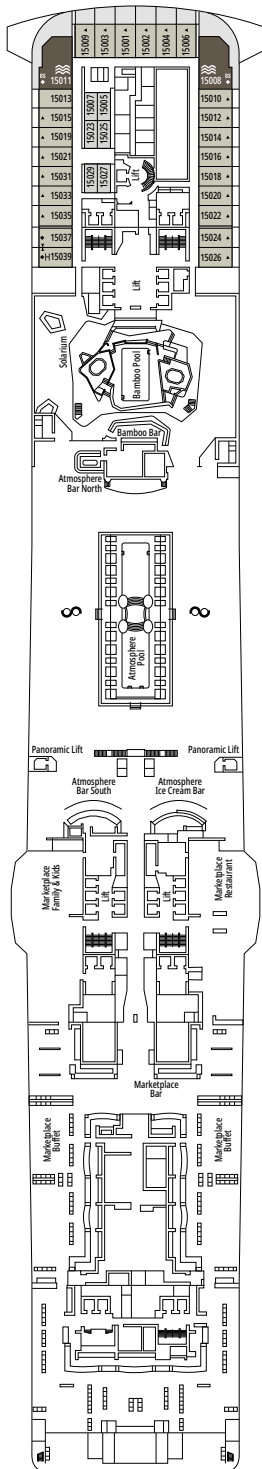

PONTA 15
CINQUE TERRE