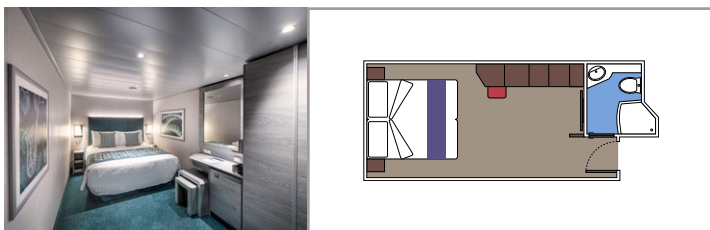

Primo livello:

- › Zona pranzo/living aperta con divano letto matrimoniale
- › Bagno con doccia

Secondo livello:

- › Camera da letto matrimoniale con letto convertibile in due letti singoli (su richiesta)
- › Due cabine armadio
- › Bagno con vasca

Dimensione cabina (m²)

Dimensione balcone (m²)

Posizione ponte

Occupazione massima

SUITE AUREA

DOTAZIONI

- Alcune Suite presentano balcone con vasca idromassaggio privata
- Spazioso armadio
- Area soggiorno con divano letto matrimoniale
- Confortevole letto matrimoniale o due letti singoli (su richiesta)
- Bagno con doccia o vasca, angolo bellezza con asciugacapelli
- TV interattiva, telefono, cassaforte, minibar e aria condizionata
- Connessione Wi-Fi (a pagamento)

Dimensione cabina (m²)

Dimensione balcone (m²)

Posizione ponte

Occupazione massima

BALCONE

DOTAZIONI

- Area soggiorno con divano
- Confortevole letto matrimoniale o due letti singoli (su richiesta)
- Bagno con doccia o vasca, angolo bellezza con asciugacapelli
- TV interattiva, telefono, cassaforte, minibar e aria condizionata
- Connessione Wi-Fi (a pagamento)

TV interattiva, telefono, cassaforte, minibar e aria condizionata

Connessione Wi-Fi (a pagamento)

INTERNA DELUXE

IR2

 ≈17  11-14  4

› Su ponte medio

INTERNA DELUXE

IR1