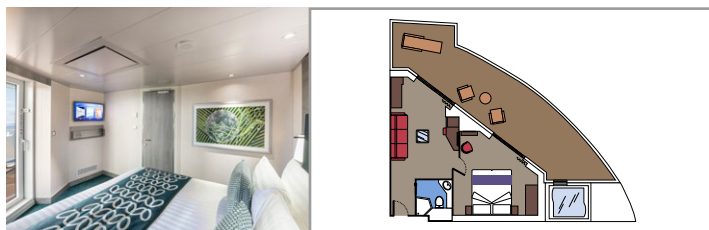

GRAND SUITE AUREA CON TERRAZZA E VASCA IDROMASSAGGIO

SXJ

- > Ampio balcone con vasca idromassaggio privata
- > Area soggiorno con divano letto matrimoniale
- > Cabina armadio

SUITE PREMIUM AUREA CON TERRAZZA E VASCA IDROMASSAGGIO

SLJ

- > Ampio balcone con vasca idromassaggio privata
- > Area soggiorno con divano letto matrimoniale
- > Spazioso armadio

SUITE PREMIUM AUREA

SL1

- > Spazioso armadio

Immagini a solo scopo illustrativo; dimensioni, disposizioni e arredamento possono differire da quelli mostrati (nella stessa categoria di cabina).