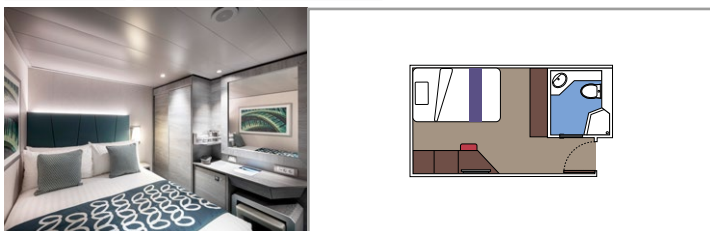

INTERNA STUDIO

IS

≈12 5-14 1

› Uso singola

Immagini a solo scopo illustrativo; dimensioni, disposizioni e arredamento possono differire da quelli mostrati (nella stessa categoria di cabina).

Dimensione cabina (m²)

Dimensione balcone (m²)

Posizione ponte

Occupazione massima