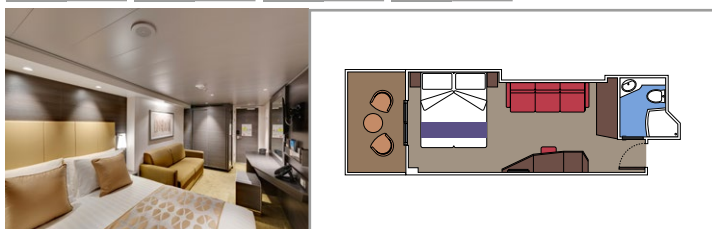

TOP SAIL LOUNGE

MSC YACHT CLUB POOL

DOTAZIONI

- Suite lussuose con interni di pregio
- Alcune Suite presentano balcone con vasca idromassaggio privata
- Spazioso armadio
- Confortevole letto matrimoniale o due letti singoli (su richiesta)
- Bagno con doccia e/o vasca, angolo bellezza con asciugacapelli
- TV interattiva, telefono, cassaforte, minibar e aria condizionata
- Connessione Wi-Fi inclusa

Primo livello:

- › Zona pranzo/living aperta con divano letto matrimoniale
- › Bagno con doccia

Secondo livello:

- › Camera da letto matrimoniale con letto convertibile in due letti singoli (su richiesta)
- › Due cabine armadio
- › Bagno con vasca

Dimensione cabina (m²)

Dimensione balcone (m²)

Posizione ponte

Occupazione massima

BALCONE

DOTAZIONI

- Area soggiorno con divano
- Confortevole letto matrimoniale o due letti singoli (su richiesta)
- Bagno con doccia o vasca, angolo bellezza con asciugacapelli
- TV interattiva, telefono, cassaforte, minibar e aria condizionata
- Connessione Wi-Fi (a pagamento)

› Su ponte medio

BALCONE DELUXE BR1

 ≈17
  ≈6
  8-10
  4

› Su ponte basso

BALCONE DELUXE CON VISTA PARZIALE BP

 ≈17
  ≈6
  8-14
  4

BALCONE STUDIO BS

 ≈12
  ≈4
  13-14
  1