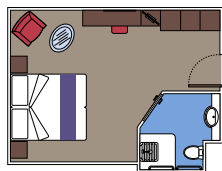

INTERNA

Disponibile in:

- › **Interna Deluxe (IR2)**
  dimensione cabina 22 m²; ponte medio (ponte 8-14)
- › **Interna Deluxe (IR1)**
  dimensione cabina 22 m²; ponte basso (ponte 8)

Alcune cabine per ospiti con disabilità o a mobilità ridotta dispongono di due letti singoli non convertibili in un letto matrimoniale. Immagini a solo scopo illustrativo; dimensioni, disposizioni e arredamento possono differire da quelli mostrati (nella stessa categoria di cabina).

STRUTTURE PER OSPITI CON DISABILITÀ O A MOBILITÀ RIDOTTA

Larghezza della porta della cabina	85,5 cm
Spazio libero della cabina	82,1 cm
Larghezza della porta del bagno	90 cm
Dimensione della cabina (superficie calpestabile)	da ≈ 22 a ≈ 28 m²
Dimensione del bagno	3,1 m²
Disponibilità di sedile ribaltabile nella doccia	Si
Distanza della seduta dal pavimento	44 cm
Disponibilità di impugnature di sostegno nella zona WC	Si
Disponibilità di sedie a rotelle	In numero limitato*
Possibilità di accesso a tutti i ponti e alle aree comuni	Si
Possibilità di accesso a tutte le lance di salvataggio	No**
Disponibilità di indicatori di ponti negli ascensori	Indicatori visivi, audio e in Braille
La crociera è adatta anche a ospiti con gravi disabilità visive o affetti da cecità?	Solo se assistiti completamente

*Solo nei casi di imbarco o sbarco e nei casi di emergenza.

**In caso di emergenza, il personale dedicato assisterà gli ospiti con disabilità o a mobilità ridotta per consentire loro l'accesso alle scialuppe di salvataggio.