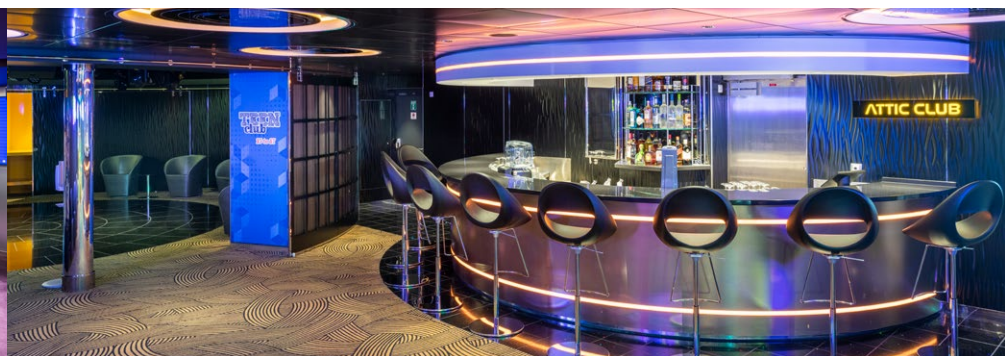

SERVIZI

SERVIZI VARI	Utilizzo	Posti	Area (m²)	Ponte
INFINITY ATRIUM	Reception - Servizio Clienti	22	450	5 Elbe River
MEDICAL CENTRE	Centro Medico	6	400	4 Saint Helena
MSC EXCURSIONS	Ufficio Escursioni		55	5 Elbe River
MSC EXCURSIONS	Ufficio Escursioni		11	6 Ocean Cay
MSC FUTURE CRUISE	Ufficio Cruise Consultant		25	6 Ocean Cay

SALE CONFERENZA	Area (m²)		Posti	Area (m²)	Ponte	
	Palcoscenico	Pista da ballo				
ATTIC CLUB	21,20	42,90	41	70	18 Portuguese Island	
CAROUSEL LOUNGE	120		Capacità diurna (con posti a sedere sul palco - senza spettacolo)	394	1.100	7 Galápagos
			Capacità notturna (con spettacolo sul palco)	342		
DELPHI THEATRE	217		Standard	898	1.000	5 Elbe River/6 Ocean Cay
			XL	53		
			Per ospiti con disabilità o a mobilità ridotta	8		
MSC BUSINESS CENTRE			35	67	5 Elbe River	
SKY LOUNGE		25,20	180	630	18 Portuguese Island	

SERVIZI CONGRESSUALI

La nave è dotata di sistemi audio e di illuminazione d'avanguardia e impianti di video proiezione. Un modernissimo sistema di gestione dei contenuti video ne consente la condivisione su tutta la nave o in determinati saloni e spazi comuni qualsiasi sia la fonte. Connessione Wi-Fi disponibile in tutti gli spazi pubblici e nelle cabine.

CONNECT. ENJOY. JUST BE.

A BORDO DI MSC EURIBIA LA TECNOLOGIA È AL SERVIZIO DELL'ARTE DELL'OSPITALITÀ.

Con **MSC for Me** puoi ottenere gratuitamente tutte le informazioni, i consigli e l'ispirazione di cui hai bisogno, restare in contatto con la tua famiglia e i tuoi amici quando e dove vuoi attraverso l'app mobile, la smart TV in cabina, i touchscreen interattivi o i braccialetti **MSC for Me**. Per utilizzare l'applicazione mobile, basterà connettersi alla rete Wi-Fi gratuita di bordo - non è necessario un pacchetto internet!

ATTIC CLUB