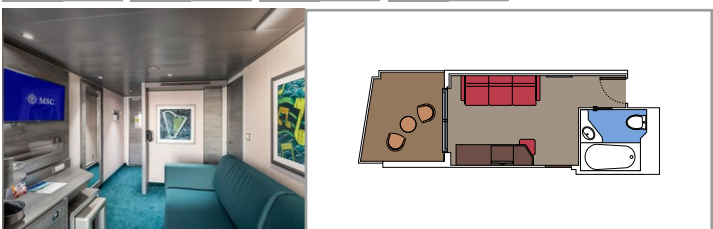

› Su ponte medio

BALCONE DELUXE BR1

 ≈17
  ≈6
  8-10
  4

› Su ponte basso

BALCONE DELUXE CON VISTA PARZIALE BP

 ≈17
  ≈6
  8-14
  4

BALCONE STUDIO BS

 ≈12
  ≈4
  13-14
  1

› Uso singola

Immagini a solo scopo illustrativo; dimensioni, disposizioni e arredamento possono differire da quelli mostrati (nella stessa categoria di cabina).

 Dimensione cabina (m²)

 Dimensione balcone (m²)