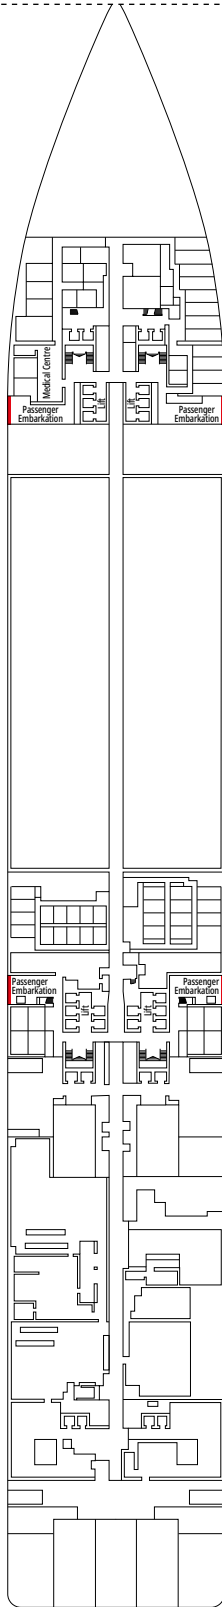

PONTE 4
SAINT HELENA