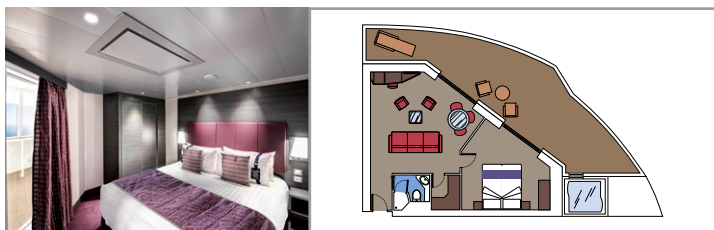

Dimensione cabina (m²)

Dimensione balcone (m²)

Posizione ponte

Occupazione massima

SUITE AUREA

DOTAZIONI

- Alcune Suite presentano balcone con vasca idromassaggio privata
- Spazioso armadio
- Area soggiorno con divano letto matrimoniale
- Confortevole letto matrimoniale o due letti singoli (su richiesta)
- Bagno con doccia o vasca, angolo bellezza con asciugacapelli
- TV interattiva, telefono, cassaforte, minibar e aria condizionata
- Connessione Wi-Fi (a pagamento)

GRAND SUITE AUREA CON TERRAZZA E VASCA IDROMASSAGGIO

SXJ

- > Ampio balcone con vasca idromassaggio privata
- > Area soggiorno con divano letto matrimoniale
- > Cabina armadio

SUITE PREMIUM AUREA CON TERRAZZA E VASCA IDROMASSAGGIO