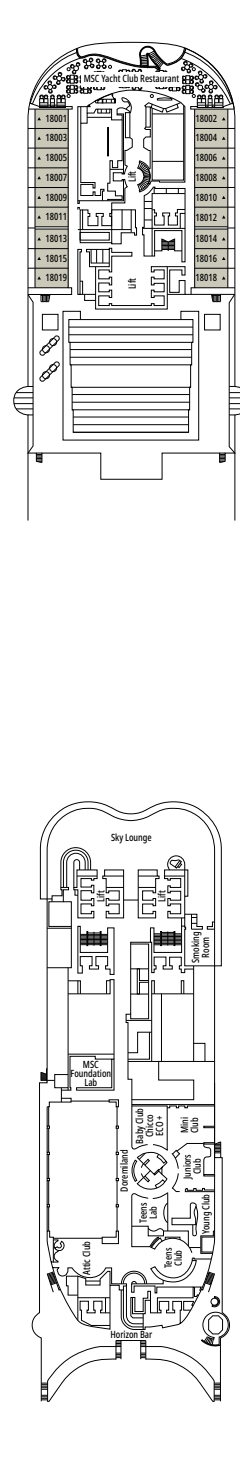

PONTA 18
PORTUGUESE ISLAND