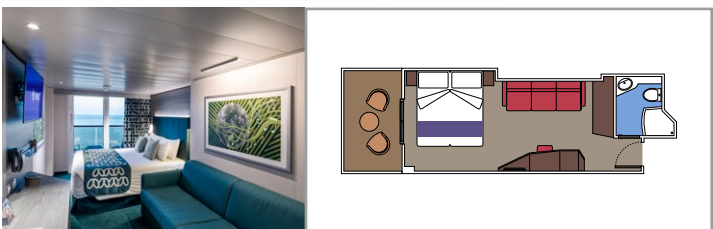

TOP SAIL LOUNGE

MSC YACHT CLUB POOL

DOTAZIONI

- Suite lussuose con interni di pregio
- Alcune Suite presentano balcone con vasca idromassaggio privata
- Spazioso armadio
- Confortevole letto matrimoniale o due letti singoli (su richiesta)
- Bagno con doccia e/o vasca, angolo bellezza con asciugacapelli
- TV interattiva, telefono, cassaforte, minibar e aria condizionata
- Connessione Wi-Fi inclusa

Primo livello:

- › Zona pranzo/living aperta con divano letto matrimoniale
- › Bagno con doccia

Secondo livello:

- › Camera da letto matrimoniale con letto convertibile in due letti singoli (su richiesta)
- › Due cabine armadio
- › Bagno con vasca

Dimensione cabina (m²)

Dimensione balcone (m²)

Posizione ponte

Occupazione massima

BALCONE

DOTAZIONI

- Area soggiorno con divano
- Confortevole letto matrimoniale o due letti singoli (su richiesta)
- Bagno con doccia o vasca, angolo bellezza con asciugacapelli
- TV interattiva, telefono, cassaforte, minibar e aria condizionata
- Connessione Wi-Fi (a pagamento)

› Su ponte medio

BALCONE DELUXE BR1

 ≈17
  ≈6
  8-10
  4

› Su ponte basso

BALCONE DELUXE CON VISTA PARZIALE BP

 ≈17
  ≈6
  8-14
  4

BALCONE STUDIO BS

 ≈12
  ≈4
  13-14
  1