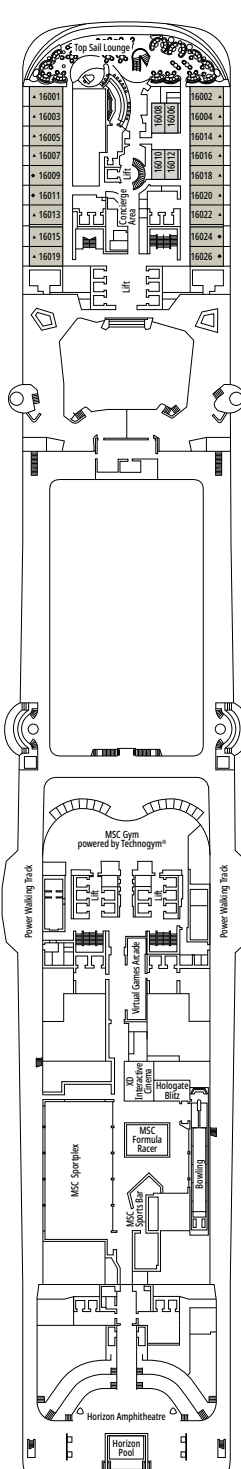

PONTA 16
GREAT BARRIER REEF