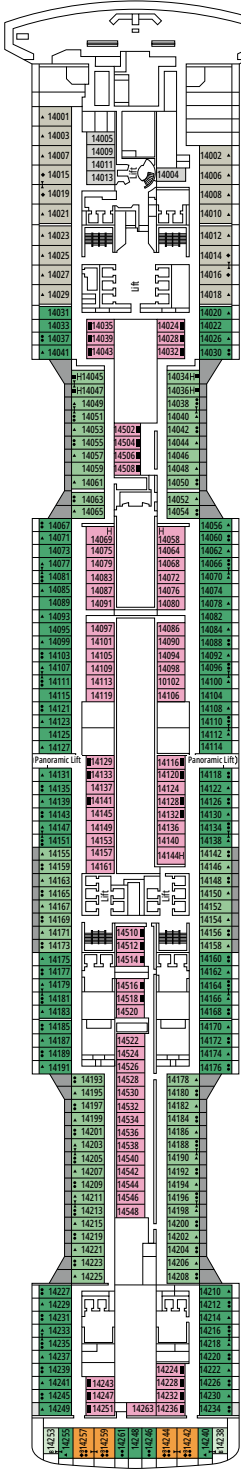

PONTA 14
GOLFE DU MORBIHAN