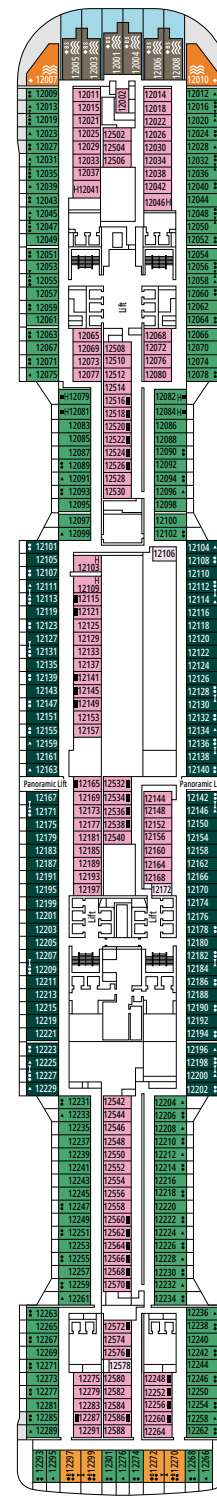

PONTE 12
RAPA NUI