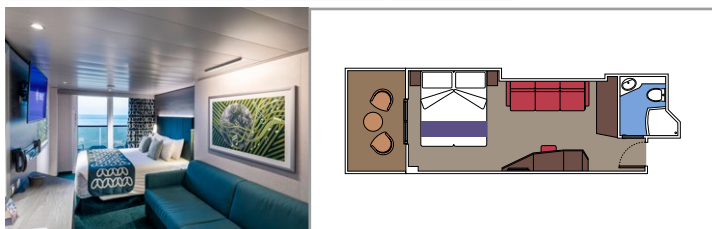

TOP SAIL LOUNGE

MSC YACHT CLUB POOL

DOTAZIONI

- Suite lussuose con interni di pregio
- Alcune Suite presentano balcone con vasca idromassaggio privata
- Spazioso armadio
- Confortevole letto matrimoniale o due letti singoli (su richiesta)
- Bagno con doccia e/o vasca, angolo bellezza con asciugacapelli
- TV interattiva, telefono, cassaforte, minibar e aria condizionata
- Connessione Wi-Fi inclusa

Primo livello:

- › Zona pranzo/living aperta con divano letto matrimoniale
- › Bagno con doccia

Secondo livello:

- › Camera da letto matrimoniale con letto convertibile in due letti singoli (su richiesta)
- › Due cabine armadio
- › Bagno con vasca

Dimensione cabina (m²)

Dimensione balcone (m²)

Posizione ponte

Occupazione massima

BALCONE

DOTAZIONI

- Area soggiorno con divano
- Confortevole letto matrimoniale o due letti singoli (su richiesta)
- Bagno con doccia o vasca, angolo bellezza con asciugacapelli
- TV interattiva, telefono, cassaforte, minibar e aria condizionata
- Connessione Wi-Fi (a pagamento)

› Su ponte medio

BALCONE DELUXE BR1

 ≈17
  ≈6
  8-10
  4

› Su ponte basso

BALCONE DELUXE CON VISTA PARZIALE BP

 ≈17
  ≈6
  8-14
  4

BALCONE STUDIO BS

 ≈12
  ≈4
  13-14
  1