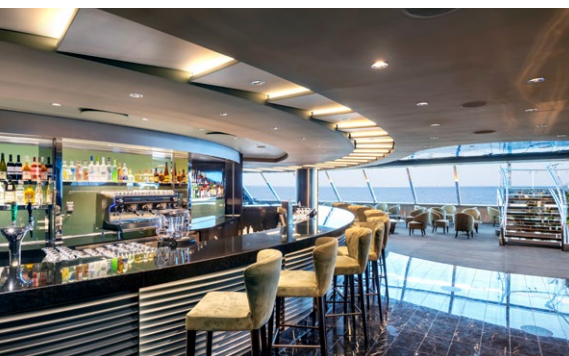

MSC YACHT CLUB	Servizi esclusivi	Posti	Area (m²)	Ponte
MSC YACHT CLUB CONCIERGE	Reception con Servizio Conciierge 24h		50	16 Great Barrier Reef
103 SUITE CON SERVIZIO MAGGIORDOMO	Servizio Maggiordomo disponibile 24h		da 16,6 a 57,5	9 Blue Bay 12 Rapa Nui 14 Golfe Du Morbihan 15 Cinque Terre 16 Great Barrier Reef 18 Portuguese Island
TOP SAIL LOUNGE	Lounge panoramico, bar	167	350	16 Great Barrier Reef
MSC YACHT CLUB RESTAURANT	Ristorante esclusivo	140	330	18 Portuguese Island
MSC YACHT CLUB GRILL & BAR	Buffet e grill			
MSC YACHT CLUB POOL	Piscina, 2 vasche idromassaggio	115	1.225	19 Palau
MSC YACHT CLUB SUNDECK & BAR	Solarium e bar			

TOP SAIL LOUNGE

MSC YACHT CLUB POOL