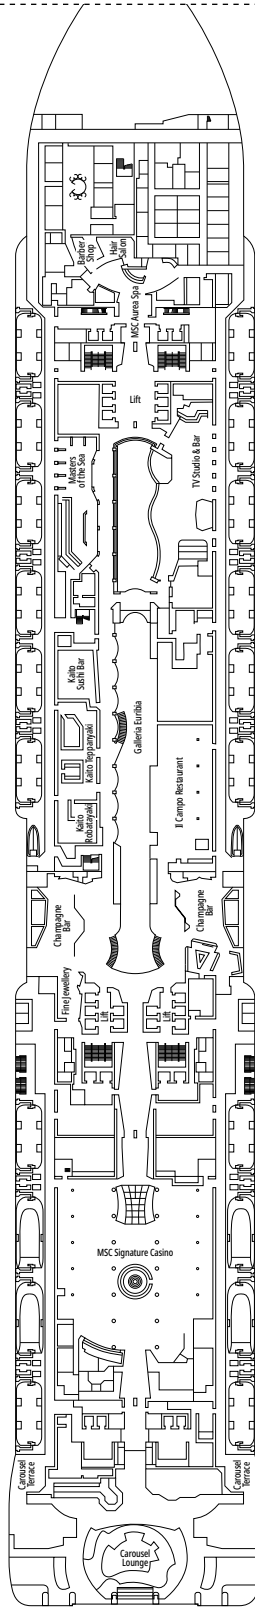

PONTE 7
GALÁPAGOS