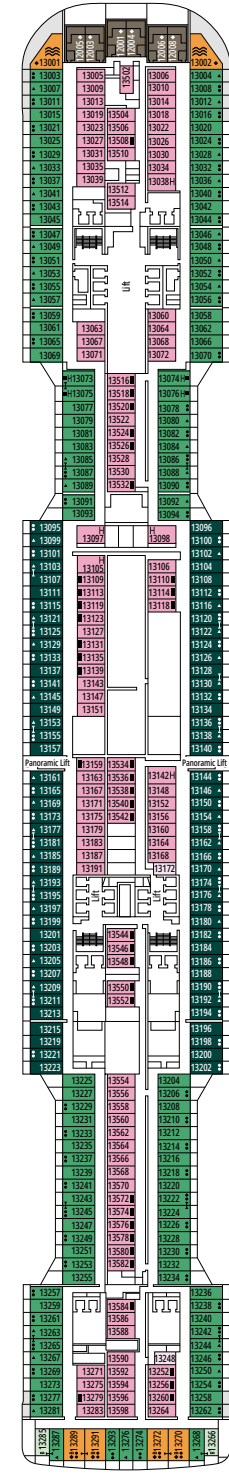

PONTE 13
ZAKYNTHOS