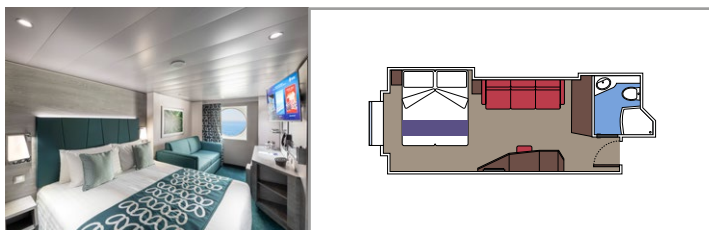

VISTA MARE DELUXE

OR1

≈16
5
4

› Su ponte basso