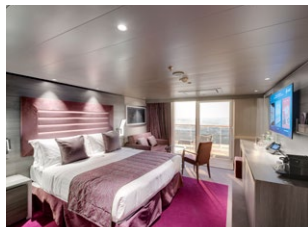

MSC YACHT CLUB

Disponibile in:

- › **Deluxe Suite MSC Yacht Club (YC1)**
  dimensione cabina 29 m²; dimensione balcone 5 m²; ponte 15