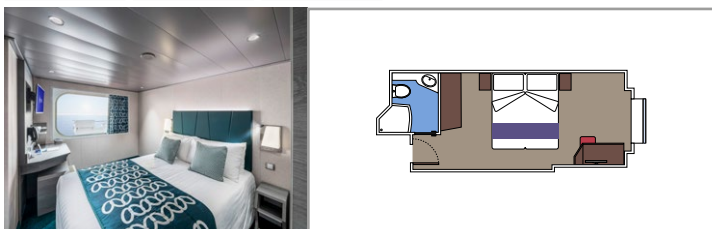

VISTA MARE JUNIOR

OM2

≈12
8
2

› Su ponte medio