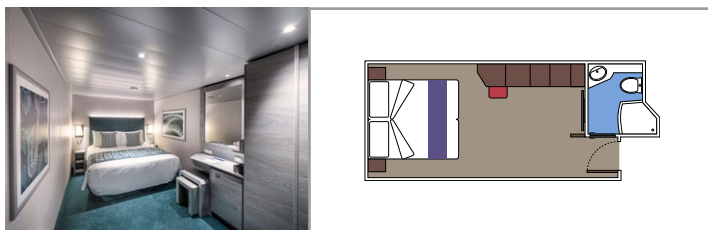

INTERNA DELUXE

IR1

≈17 5-10 4

› Su ponte basso