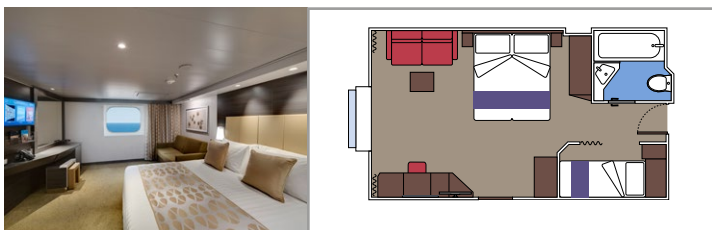

VISTA MARE

DOTAZIONI

- Finestra vista mare
- Poltrona
- Confortevole letto matrimoniale o due letti singoli (su richiesta)
- Bagno con doccia o vasca, angolo bellezza con asciugacapelli
- TV interattiva, telefono, cassaforte, minibar e aria condizionata
- Connessione Wi-Fi (a pagamento)

VISTA MARE PREMIUM

OL2

≈25
9-11
6

› Su ponte medio