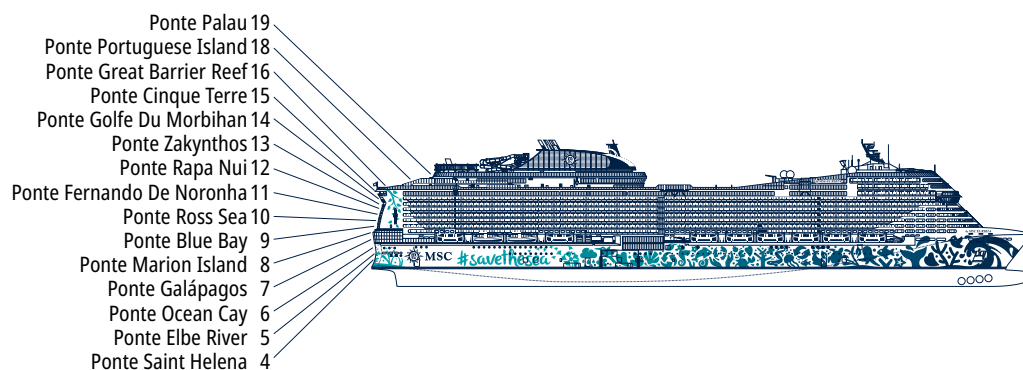

MSC EURIBIA

SCHEDA TECNICA

CARATTERISTICHE TECNICHE DELLA NAVE

MSC EXCURSIONS

CARATTERISTICHE TECNICHE DELLA NAVE	
STAZZA LORDA	184.011
LUNGHEZZA/LARGHEZZA/ALTEZZA	331 m / 43 m / 73,6 m
SUPERFICIE	35.000 m ² di spazi pubblici
RATIO SPAZIO PUBBLICO	7,8 m ² per passeggero
PONTI	19, di cui 15 passeggeri
ASCENSORI	32, di cui 19 passeggeri (2 panoramici e 1 nell'area MSC Yacht Club)
VOLTAGGIO (CABINA)	120/230 Volt
VELOCITÀ MASSIMA	22,8 nodi
STABILIZZATORI	Stabilizzata con 2 pinne
NUMERO DI PASSEGGERI	6.327
NUMERO DI CABINE	2.419, di cui 60 per ospiti con disabilità o a mobilità ridotta
MEMBRI DELL'EQUIPAGGIO	Circa 1.711
PISCINE	4, di cui 1 con tetto scorrevole e 1 nell'area MSC Yacht Club
VASCHE IDROMASSAGGIO	9
TECNOLOGIE PER L'AMBIENTE	Seconda nave della flotta MSC Crociere alimentata a GNL (Gas Naturale Liquefatto), uno dei carburanti marini più puliti al mondo