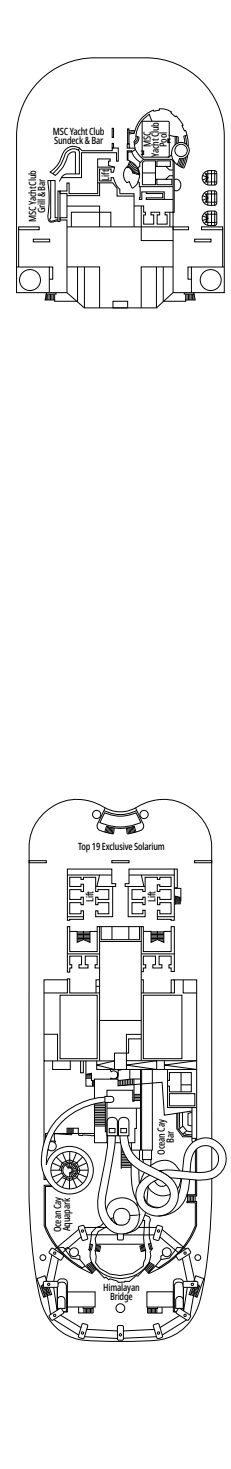

PONTA 19
PALAU