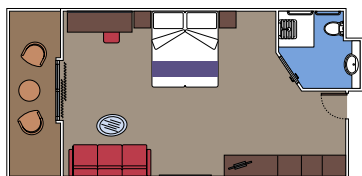

Primo livello:

- › Zona pranzo/living aperta con divano letto matrimoniale
- › Bagno con doccia

Secondo livello:

- › Camera da letto matrimoniale con letto convertibile in due letti singoli (su richiesta)
- › Due cabine armadio
- › Bagno con vasca

Dimensione cabina (m²)

Dimensione balcone (m²)

Posizione ponte

Occupazione massima

BALCONE

DOTAZIONI

- Area soggiorno con divano
- Confortevole letto matrimoniale o due letti singoli (su richiesta)
- Bagno con doccia o vasca, angolo bellezza con asciugacapelli
- TV interattiva, telefono, cassaforte, minibar e aria condizionata
- Connessione Wi-Fi (a pagamento)

 Dimensione cabina (m²)

 Dimensione balcone (m²)

 Posizione ponte

 Occupazione massima

STRUTTURE PER OSPITI CON DISABILITÀ O A MOBILITÀ RIDOTTA

BALCONE DELUXE CON VISTA PARZIALE PER OSPITI CON DISABILITÀ O A MOBILITÀ RIDOTTA

MSC YACHT CLUB

Disponibile in:

- › **Deluxe Suite MSC Yacht Club (YC1)**
dimensione cabina 29 m²; dimensione balcone 5 m²; ponte 15

BALCONE

Disponibile in:

- › **Deluxe Balcony (BR3)**
dimensione cabina 22 m²; dimensione balcone 16 m²; ponte alto (ponte 13)
- › **Deluxe Balcony (BR2)**
dimensione cabina 22 m²; dimensione balcone 16 m²; ponte medio (ponte 11-12)
- › **Deluxe Balcony (BR1)**
dimensione cabina 21-22 m²; dimensione balcone 5-16 m²; ponte basso (ponte 9-10)
- › **Deluxe Balcony with partial view (BP)**
dimensione cabina 22 m²; dimensione balcone 16 m²; ponte 8-14