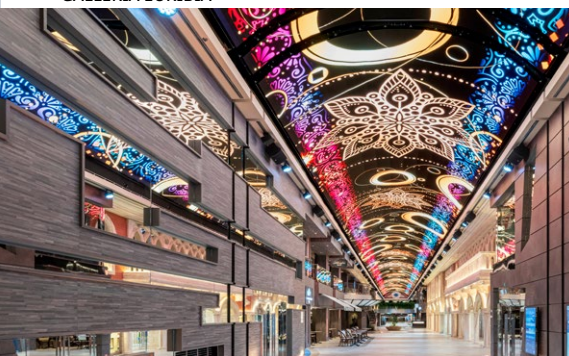

GALLERIA EURIBIA

ATMOSPHERE POOL