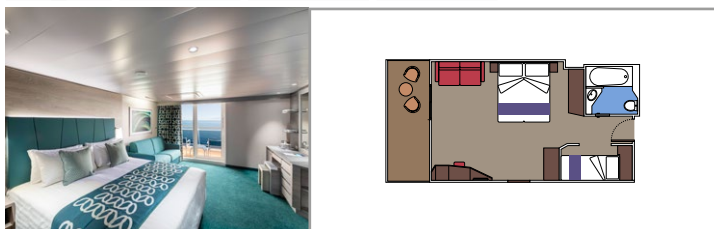

Dimensione cabina (m²)

Dimensione balcone (m²)

Posizione ponte

Occupazione massima

SUITE AUREA

DOTAZIONI

- Alcune Suite presentano balcone con vasca idromassaggio privata
- Spazioso armadio
- Area soggiorno con divano letto matrimoniale
- Confortevole letto matrimoniale o due letti singoli (su richiesta)
- Bagno con doccia o vasca, angolo bellezza con asciugacapelli
- TV interattiva, telefono, cassaforte, minibar e aria condizionata
- Connessione Wi-Fi (a pagamento)

GRAND SUITE AUREA CON TERRAZZA E VASCA IDROMASSAGGIO

SXJ

- > Ampio balcone con vasca idromassaggio privata
- > Area soggiorno con divano letto matrimoniale
- > Cabina armadio

SUITE PREMIUM AUREA CON TERRAZZA E VASCA IDROMASSAGGIO

SLJ

- > Ampio balcone con vasca idromassaggio privata
- > Area soggiorno con divano letto matrimoniale
- > Spazioso armadio

SUITE PREMIUM AUREA

SL1

- > Spazioso armadio

Immagini a solo scopo illustrativo; dimensioni, disposizioni e arredamento possono differire da quelli mostrati (nella stessa categoria di cabina).

Dimensione cabina (m²)

Dimensione balcone (m²)

Posizione ponte

Occupazione massima

BALCONE

DOTAZIONI

- Area soggiorno con divano
- Confortevole letto matrimoniale o due letti singoli (su richiesta)
- Bagno con doccia o vasca, angolo bellezza con asciugacapelli
- TV interattiva, telefono, cassaforte, minibar e aria condizionata
- Connessione Wi-Fi (a pagamento)