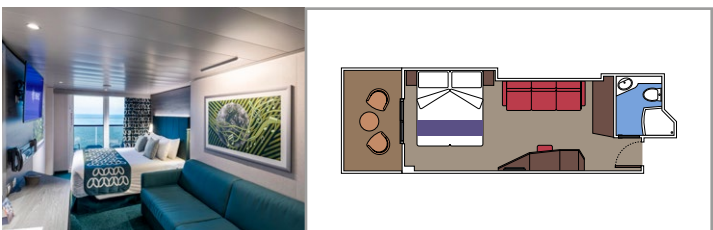

BALCONE DELUXE BR3

≈17
≈6
13-14
4

› Su ponte alto