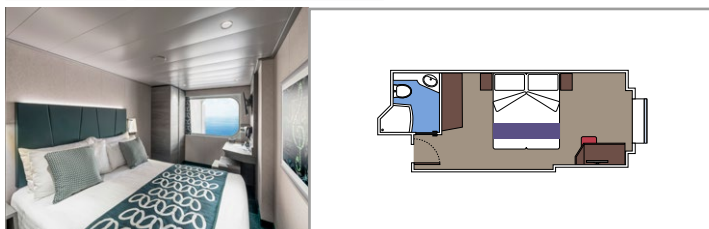

VISTA MARE JUNIOR CON VISTA OSTRUITA

OO

≈12
8
2

Immagini a solo scopo illustrativo; dimensioni, disposizioni e arredamento possono differire da quelli mostrati (nella stessa categoria di cabina).

Dimensione cabina (m²)

Dimensione balcone (m²)

Posizione ponte

Occupazione massima