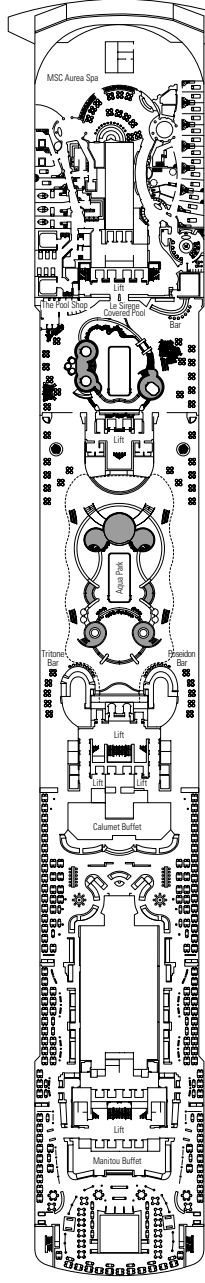

PIANO NAVE E CABINE

- Elios Deck 18
- Ponte Urano 16
- Ponte Mercurio 15
- Ponte Afrodite 14
- Ponte Cupido 13
- Ponte Aurora 12
- Ponte Iride 11
- Ponte Giunone 10
- Ponte Minerva 9
- Ponte Artemide 8
- Ponte Apollo 7
- Ponte Zeus 6
- Ponte Saturno 5
- Ponte Atlante 4

Elios Deck 18

PONTE 18
ELIOS DECK

PONTE 16
URANO

PONTE 14
AFRODITE