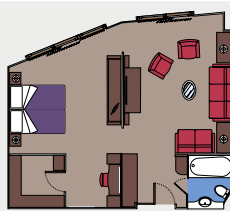

TIPOLOGIE DI CABINE

2 Royal Suite

Royal suite (≈52 m²)

Letto matrimoniale convertibile in due letti singoli.

Aria condizionata, cabina armadio, bagno con vasca, TV interattiva, telefono, possibilità di collegamento ad Internet Wi-Fi (servizio a pagamento), minibar, cassaforte.

Sistemazione disponibile solo per chi sceglie l'esperienza MSC Yacht Club.

3 Executive & Family Suite

Executive e Family suite con vetrata panoramica non apribile (da≈45 a≈53 m²)

Letto matrimoniale convertibile in due letti singoli.

Aria condizionata, cabina armadio, bagno con vasca, TV interattiva, telefono, possibilità di collegamento ad Internet Wi-Fi (servizio a pagamento), minibar, cassaforte.

Sistemazione disponibile solo per chi sceglie l'esperienza MSC Yacht Club.

62 Deluxe Suite

Deluxe suite (da≈26 a≈32 m²)

Letto matrimoniale convertibile in due letti singoli.

Aria condizionata, cabina armadio, bagno con vasca, TV interattiva, telefono, possibilità di collegamento ad Internet Wi-Fi (servizio a pagamento), minibar, cassaforte.

Sistemazione disponibile solo per chi sceglie l'esperienza MSC Yacht Club.

1.106 Cabine con Balcone

1.064 Cabine con balcone (da 17 a 26 m²)

42 Cabine con balcone Wellness (da 17 a 26 m²)

Letto matrimoniale convertibile in due letti singoli.

Aria condizionata, spazioso armadio, bagno con doccia o vasca, TV interattiva, telefono, possibilità di collegamento ad Internet Wi-Fi (servizio a pagamento), minibar, cassaforte.

Sistemazione disponibile solo per chi sceglie le esperienze Bella, Fantastica, Aurea e Wellness.

113 Cabine Vista Mare

111 Cabine con oblò (da 12 a≈20 m²)

2 Cabine con oblò Wellness (da 12 a≈20 m²)

Letto matrimoniale convertibile in due letti singoli.