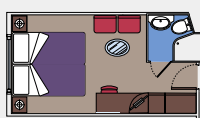

TIPOLOGIE DI CABINE

2 Royal Suite

Royal suite (≈52 m²)

Letto matrimoniale convertibile in due letti singoli.

Aria condizionata, cabina armadio, bagno con vasca, TV interattiva, telefono, possibilità di collegamento ad Internet Wi-Fi (servizio a pagamento), minibar, cassaforte.

Sistemazione disponibile solo per chi sceglie l'esperienza MSC Yacht Club.

3 Executive & Family Suite

Executive e Family suite con vetrata panoramica non apribile (da≈45 a≈53 m²)

Letto matrimoniale convertibile in due letti singoli.

Aria condizionata, cabina armadio, bagno con vasca, TV interattiva, telefono, possibilità di collegamento ad Internet Wi-Fi (servizio a pagamento), minibar, cassaforte.

Sistemazione disponibile solo per chi sceglie l'esperienza MSC Yacht Club.

62 Deluxe Suite

Deluxe suite (da≈26 a≈32 m²)

Letto matrimoniale convertibile in due letti singoli.

Aria condizionata, cabina armadio, bagno con vasca, TV interattiva, telefono, possibilità di collegamento ad Internet Wi-Fi (servizio a pagamento), minibar, cassaforte.

Sistemazione disponibile solo per chi sceglie l'esperienza MSC Yacht Club.

1.106 Cabine con Balcone

1.064 Cabine con balcone (da 17 a 26 m²)

42 Cabine con balcone Wellness (da 17 a 26 m²)

Letto matrimoniale convertibile in due letti singoli.

Aria condizionata, spazioso armadio, bagno con doccia o vasca, TV interattiva, telefono, possibilità di collegamento ad Internet Wi-Fi (servizio a pagamento), minibar, cassaforte.

Sistemazione disponibile solo per chi sceglie le esperienze Bella, Fantastica, Aurea e Wellness.

113 Cabine Vista Mare

111 Cabine con oblò (da 12 a≈20 m²)

2 Cabine con oblò Wellness (da 12 a≈20 m²)

Letto matrimoniale convertibile in due letti singoli.