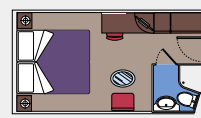

## 2 Royal Suite

Royal suite (≈52 m<sup>2</sup>)

Letto matrimoniale convertibile in due letti singoli.

Aria condizionata, cabina armadio, bagno con vasca, TV interattiva, telefono, possibilità di collegamento ad Internet Wi-Fi (servizio a pagamento), minibar, cassaforte.

## 392 Cabine Interne

386 Cabine interne (da ≈13 a 16 m<sup>2</sup>)

6 Cabine interne Wellness (da ≈13 a 16 m<sup>2</sup>)

Letto matrimoniale convertibile in due letti singoli.

Aria condizionata, bagno con doccia, TV interattiva, telefono, possibilità di collegamento ad Internet Wi-Fi (servizio a pagamento), minibar, cassaforte.

Sistemazione disponibile solo per chi sceglie le esperienze Bella, Fantastica e Wellness.

TOP SAIL LOUNGE

MSC YACHT CLUB	Posti	Servizi esclusivi	Area (m2)	Ponte
CONCIERGE AREA	24	Reception con servizio concierge 24h24	113	15 Mercurio
LE MUSE	100	Ristorante	218	15 Mercurio
LIBRARY	8	Biblioteca dell'Area Concierge	39	15 Mercurio
MSC AUREA SPA		Accesso diretto con ascensore privato, 2 sale riservate per i trattamenti	47	14 Afrodite
SUITE CON SERVIZIO MAGGIORDOMO	69	Servizio Maggiordomo disponibile 24h24	da≈26 a≈53	12, 15, 16
THE ONE BAR		Bar, buffet	1.177	18 Elios Deck
THE ONE POOL		Piscina, 2 vasche idromassaggio e solarium		
TOP SAIL LOUNGE	141	Lounge panoramica, bar	297	15 Mercurio