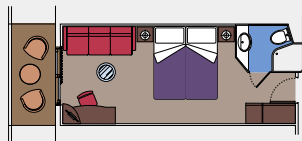

TIPOLOGIE DI CABINE

2 Royal Suite

Royal suite (≈52 m²)

Letto matrimoniale convertibile in due letti singoli.

Aria condizionata, cabina armadio, bagno con vasca, TV interattiva, telefono, possibilità di collegamento ad Internet Wi-Fi (servizio a pagamento), minibar, cassaforte.

Sistemazione disponibile solo per chi sceglie l'esperienza MSC Yacht Club.

3 Executive & Family Suite

Executive e Family suite con vetrata panoramica non apribile (da≈45 a≈53 m²)

Letto matrimoniale convertibile in due letti singoli.

Aria condizionata, cabina armadio, bagno con vasca, TV interattiva, telefono, possibilità di collegamento ad Internet Wi-Fi (servizio a pagamento), minibar, cassaforte.

Sistemazione disponibile solo per chi sceglie l'esperienza MSC Yacht Club.

62 Deluxe Suite

Deluxe suite (da≈26 a≈32 m²)

Letto matrimoniale convertibile in due letti singoli.

Aria condizionata, cabina armadio, bagno con vasca, TV interattiva, telefono, possibilità di collegamento ad Internet Wi-Fi (servizio a pagamento), minibar, cassaforte.

Sistemazione disponibile solo per chi sceglie l'esperienza MSC Yacht Club.

1.106 Cabine con Balcone

1.064 Cabine con balcone (da 17 a 26 m²)

42 Cabine con balcone Wellness (da 17 a 26 m²)

Letto matrimoniale convertibile in due letti singoli.

Aria condizionata, spazioso armadio, bagno con doccia o vasca, TV interattiva, telefono, possibilità di collegamento ad Internet Wi-Fi (servizio a pagamento), minibar, cassaforte.

Sistemazione disponibile solo per chi sceglie le esperienze Bella, Fantastica, Aurea e Wellness.

113 Cabine Vista Mare

111 Cabine con oblò (da 12 a≈20 m²)

2 Cabine con oblò Wellness (da 12 a≈20 m²)

Letto matrimoniale convertibile in due letti singoli.