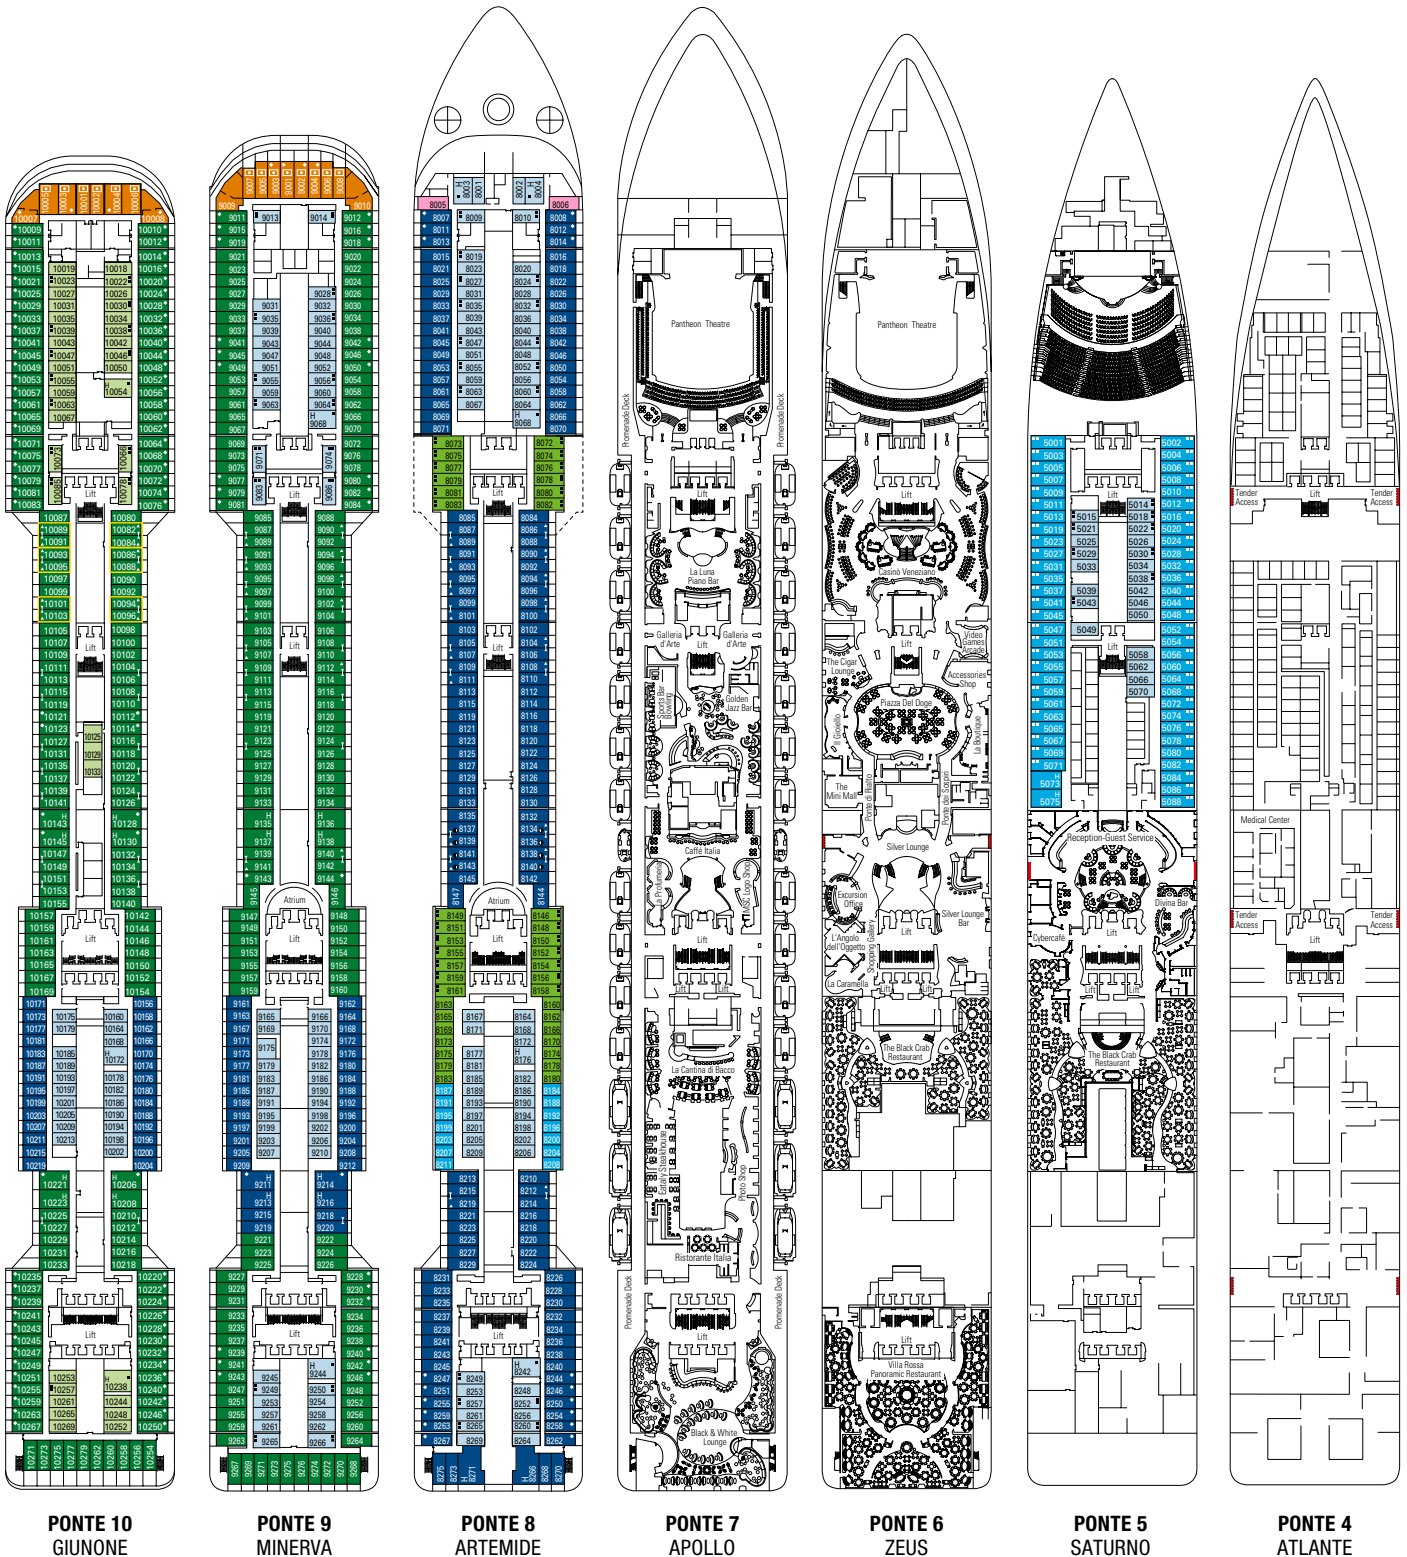

CATEGORIE CABINE ED ESPERIENZE

Cabina Interna › Bella	Cabina Interna › Fantastica	Cabina Interna › Wellness	Cabina con Balcone › Aurea	Deluxe Suite › MSC Yacht Club
Cabina Vista Mare › Bella	Cabina Vista Mare › Fantastica	Cabina Vista Mare › Wellness	Suite › Aurea	Executive & Family Suite › MSC Yacht Club
Cabina con Balcone › Bella*	Cabina con Balcone › Fantastica	Cabina con Balcone › Wellness		Royal Suite › MSC Yacht Club
	Cabina Super Family › Fantastica			

- 3° letto adulti disponibile in tutte le categorie
- 4° letto adulti disponibile in tutte le categorie

- Tutte le cabine hanno un letto matrimoniale convertibile in due letti singoli
- *Le cabine 8134, 8136, 8137, 8138, 8139, 8140, 8141, 8143 hanno la vista parzialmente ostruita

LEGENDA

- Divano letto
- ▲ Divano letto doppio
- 3° letto alto a scomparsa
- 3° e 4° letto alto a scomparsa
- ↔ Cabine comunicanti
- ⊠ Executive & Family Suite MSC Yacht Club / Suite Aurea con vetrata panoramica non apribile
- H Cabina per ospiti con disabilità o a mobilità ridotta
- ★ Cabine con balcone alla francese
- ⊙ Cabine con vista ostruita

I dati e le descrizioni riportati possono essere soggetti a variazione e vanno pertanto verificati all'atto della prenotazione.