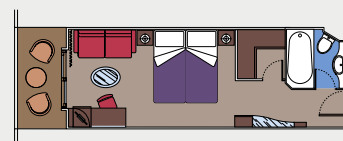

TIPOLOGIE DI CABINE

2 Royal Suite

Royal suite (≈52 m²)

Letto matrimoniale convertibile in due letti singoli.

Aria condizionata, cabina armadio, bagno con vasca, TV interattiva, telefono, possibilità di collegamento ad Internet Wi-Fi (servizio a pagamento), minibar, cassaforte.

Sistemazione disponibile solo per chi sceglie l'esperienza MSC Yacht Club.

3 Executive & Family Suite

Executive e Family suite con vetrata panoramica non apribile (da≈45 a≈53 m²)

Letto matrimoniale convertibile in due letti singoli.

Aria condizionata, cabina armadio, bagno con vasca, TV interattiva, telefono, possibilità di collegamento ad Internet Wi-Fi (servizio a pagamento), minibar, cassaforte.

Sistemazione disponibile solo per chi sceglie l'esperienza MSC Yacht Club.

62 Deluxe Suite

Deluxe suite (da≈26 a≈32 m²)

Letto matrimoniale convertibile in due letti singoli.

Aria condizionata, cabina armadio, bagno con vasca, TV interattiva, telefono, possibilità di collegamento ad Internet Wi-Fi (servizio a pagamento), minibar, cassaforte.

Sistemazione disponibile solo per chi sceglie l'esperienza MSC Yacht Club.

1.106 Cabine con Balcone

1.064 Cabine con balcone (da 17 a 26 m²)

42 Cabine con balcone Wellness (da 17 a 26 m²)

Letto matrimoniale convertibile in due letti singoli.

Aria condizionata, spazioso armadio, bagno con doccia o vasca, TV interattiva, telefono, possibilità di collegamento ad Internet Wi-Fi (servizio a pagamento), minibar, cassaforte.

Sistemazione disponibile solo per chi sceglie le esperienze Bella, Fantastica, Aurea e Wellness.

113 Cabine Vista Mare

111 Cabine con oblò (da 12 a≈20 m²)

2 Cabine con oblò Wellness (da 12 a≈20 m²)

Letto matrimoniale convertibile in due letti singoli.