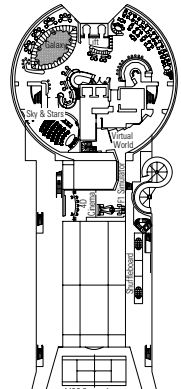

PIANO NAVE E CABINE

- Elios Deck 18
- Ponte Urano 16
- Ponte Mercurio 15
- Ponte Afrodite 14
- Ponte Cupido 13
- Ponte Aurora 12
- Ponte Iride 11
- Ponte Giunone 10
- Ponte Minerva 9
- Ponte Artemide 8
- Ponte Apollo 7
- Ponte Zeus 6
- Ponte Saturno 5
- Ponte Atlante 4

Elios Deck 18

PONTE 18
ELIOS DECK

PONTE 16
URANO

PONTE 15
MERCURIO

PONTE 14
AFRODITE

PONTE 13
CUPIDO

PONTE 12
AURORA

PONTE 11
IRIDE