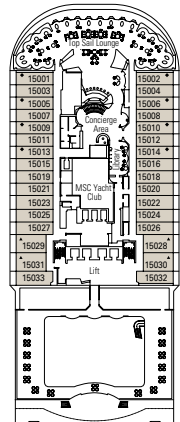

PIANO NAVE E CABINE

- Elios Deck 18
- Ponte Urano 16
- Ponte Mercurio 15
- Ponte Afrodite 14
- Ponte Cupido 13
- Ponte Aurora 12
- Ponte Iride 11
- Ponte Giunone 10
- Ponte Minerva 9
- Ponte Artemide 8
- Ponte Apollo 7
- Ponte Zeus 6
- Ponte Saturno 5
- Ponte Atlante 4

Elios Deck 18

PONTE 18
ELIOS DECK

PONTE 16
URANO

PONTE 15
MERCURIO

PONTE 14
AFRODITE

PONTE 13
CUPIDO

PONTE 12
AURORA

PONTE 11
IRIDE