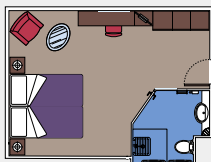

Strutture per ospiti con disabilità o a mobilità ridotta

Larghezza della porta della cabina	88,5 cm (81,5 cm Deluxe Suite)
Larghezza della porta del bagno	90 cm
Dimensione della cabina (superficie calpestabile)	da ≈24 a ≈39 m²
Dimensione del bagno	3,5 m²
Disponibilità di sedile ribaltabile nella doccia	Si
Distanza della seduta dal pavimento	44 cm
Disponibilità di impugnature di sostegno nella zona WC	Si
Disponibilità di sedie a rotelle	In numero limitato*
Possibilità di accesso a tutti i ponti e alle aree comuni	Si
Possibilità di accesso a tutte le lance di salvataggio	No **
Disponibilità di indicatori di ponti negli ascensori	Indicatori visivi, audio e in Braille
La crociera è adatta anche a ospiti con gravi disabilità visive o affetti da cecità?	Solo se assistiti completamente

* Solo nei casi di imbarco o sbarco e nei casi di emergenza.