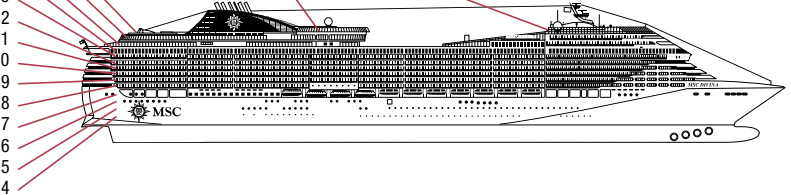

PIANO NAVE E CABINE

- Elios Deck 18
- Ponte Urano 16
- Ponte Mercurio 15
- Ponte Afrodite 14
- Ponte Cupido 13
- Ponte Aurora 12
- Ponte Iride 11
- Ponte Giunone 10
- Ponte Minerva 9
- Ponte Artemide 8
- Ponte Apollo 7
- Ponte Zeus 6
- Ponte Saturno 5
- Ponte Atlante 4

Elios Deck 18

PONTE 18
ELIOS DECK

PONTE 16
URANO

PONTE 15
MERCURIO

PONTE 14
AFRODITE

PONTE 13
CUPIDO

PONTE 12
AURORA

PONTE 11
IRIDE