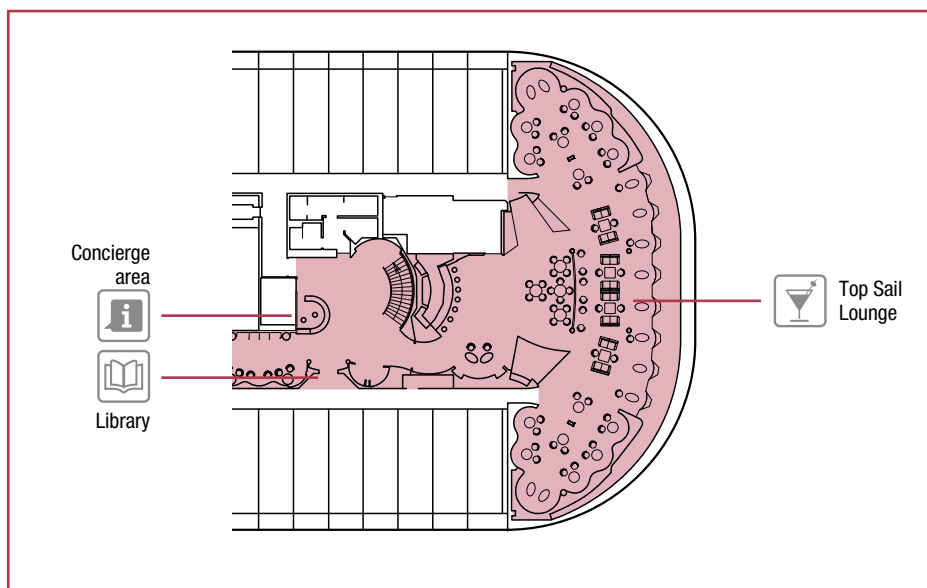

## 392 Cabine Interne

386 Cabine interne (da ≈13 a 16 m<sup>2</sup>)

6 Cabine interne Wellness (da ≈13 a 16 m<sup>2</sup>)

Letto matrimoniale convertibile in due letti singoli.

Aria condizionata, bagno con doccia, TV interattiva, telefono, possibilità di collegamento ad Internet Wi-Fi (servizio a pagamento), minibar, cassaforte.

Sistemazione disponibile solo per chi sceglie le esperienze Bella, Fantastica e Wellness.

TOP SAIL LOUNGE

MSC YACHT CLUB	Posti	Servizi esclusivi	Area (m2)	Ponte
CONCIERGE AREA	24	Reception con servizio concierge 24h24	113	15 Mercurio
LE MUSE	100	Ristorante	218	15 Mercurio
LIBRARY	8	Biblioteca dell'Area Concierge	39	15 Mercurio
MSC AUREA SPA		Accesso diretto con ascensore privato, 2 sale riservate per i trattamenti	47	14 Afrodite
SUITE CON SERVIZIO MAGGIORDOMO	69	Servizio Maggiordomo disponibile 24h24	da≈26 a≈53	12, 15, 16
THE ONE BAR		Bar, buffet	1.177	18 Elios Deck
THE ONE POOL		Piscina, 2 vasche idromassaggio e solarium		
TOP SAIL LOUNGE	141	Lounge panoramica, bar	297	15 Mercurio