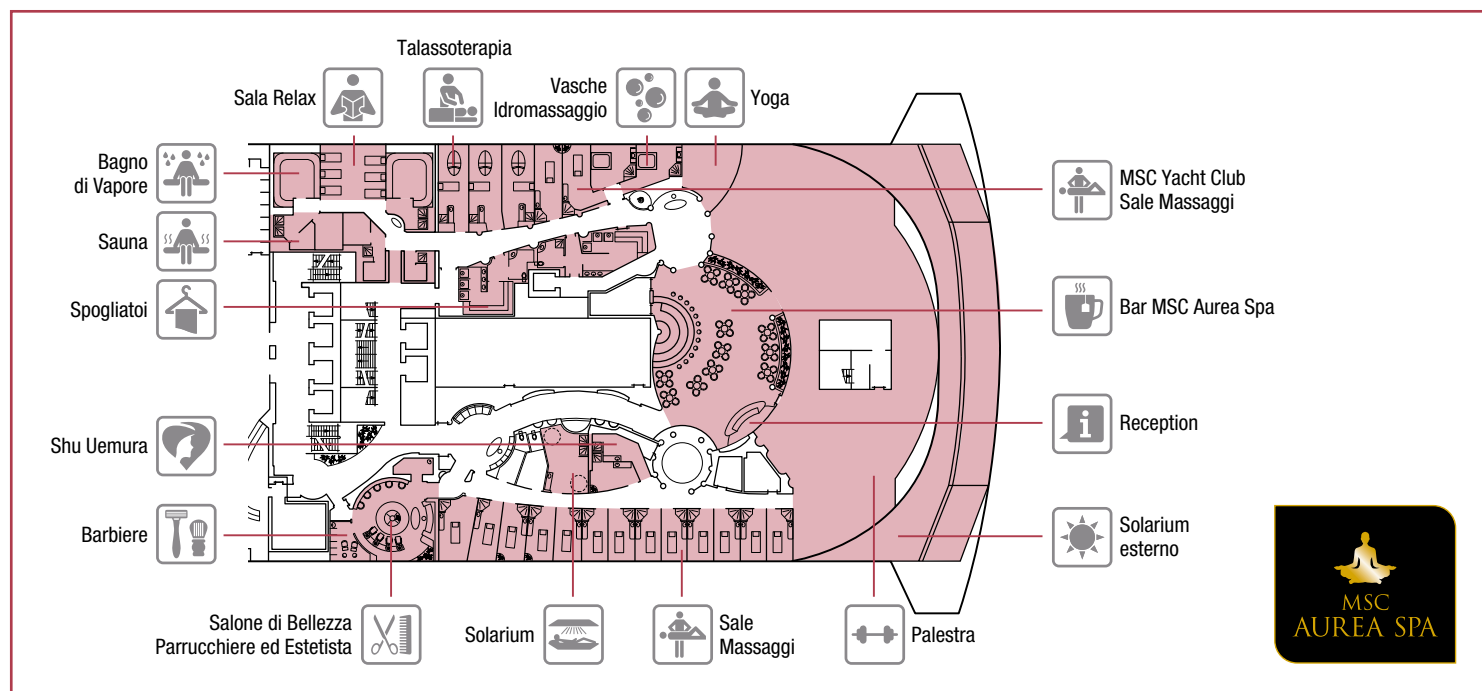

Divertimenti per bambini e teenager	Posti	Utilizzo	Area (m²)	Ponte
4D CINEMA	10	Cinema 4D	45	16 Urano
F1 SIMULATOR	1	Simulatore di Formula 1	40	16 Urano
GRAFFITI'S	31	Discoteca per teenager	110	15 Mercurio
I PUFFI		Area per bambini	195	15 Mercurio
LA CAMELLA		Negozi di caramelle e dolci	30	6 Zeus
TEENS TOBOGA		Acquascivolo per teenager		15 Mercurio / 16 Urano
VIDEO GAMES ARCADE		Sala videogiochi	55	6 Zeus
VIRTUAL WORLD		Sala videogiochi	80	16 Urano

SPA E RELAX	Posti	Utilizzo	Area (m²)	Ponte
LE PRUE		Solarium, vasche idromassaggio	442	16 Urano
MSC AUREA SPA	48 (reception)	Beauty farm, salone di bellezza, barbiere, centro fitness, bar	1.700	14 Afrodite
TOP 18 EXCLUSIVE SOLARIUM		Solarium, vasca idromassaggio - riservato agli adulti	845	18 Elios Deck

ATTIVITÀ SPORTIVE	Posti	Utilizzo	Area (m²)	Ponte
BOWLING		Bowling	50	7 Apollo
MSC SPORTS ARENA	120	Basket, campo di tennis, pallavolo	290	16 Urano
POWER WALKING TRACK		Percorso Power Walking da 235 m	1.140	15 Mercurio
SHUFFLEBOARD		Shuffleboard	118	16 Urano

PISCINE	Posti	Utilizzo	Area (m²)	Ponte
AQUA PARK		Piscina principale con fontane e getti d'acqua	2.091	14 Afrodite
LE SIRENE		Piscina con tetto scorrevole, bar	820	14 Afrodite
THE GARDEN POOL		Piscina di poppa	320	15 Mercurio