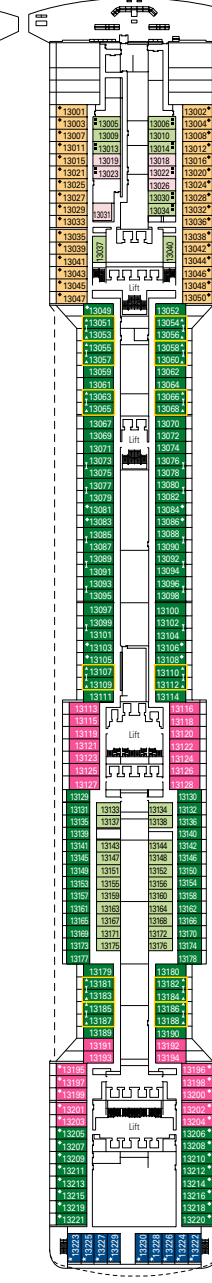

PIANO NAVE E CABINE

- Elios Deck 18
- Ponte Urano 16
- Ponte Mercurio 15
- Ponte Afrodite 14
- Ponte Cupido 13
- Ponte Aurora 12
- Ponte Iride 11
- Ponte Giunone 10
- Ponte Minerva 9
- Ponte Artemide 8
- Ponte Apollo 7
- Ponte Zeus 6
- Ponte Saturno 5
- Ponte Atlante 4

Elios Deck 18

PONTE 18
ELIOS DECK

PONTE 16
URANO

PONTE 13
CUPIDO