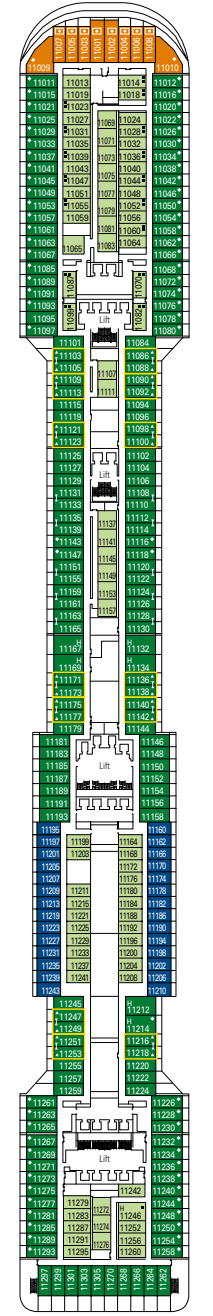

PIANO NAVE E CABINE

- Elios Deck 18
- Ponte Urano 16
- Ponte Mercurio 15
- Ponte Afrodite 14
- Ponte Cupido 13
- Ponte Aurora 12
- Ponte Iride 11
- Ponte Giunone 10
- Ponte Minerva 9
- Ponte Artemide 8
- Ponte Apollo 7
- Ponte Zeus 6
- Ponte Saturno 5
- Ponte Atlante 4

Elios Deck 18

PONTE 18
ELIOS DECK

PONTE 16
URANO

PONTE 11
IRIDE