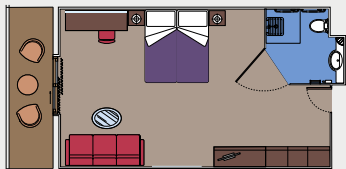

2 Suite per ospiti con disabilità o a mobilità ridotta

Deluxe suite (≈39 m²)

Letto matrimoniale convertibile in due letti singoli.

Aria condizionata, spazioso armadio, bagno con doccia, TV interattiva, telefono, possibilità di collegamento ad Internet Wi-Fi (servizio a pagamento), minibar, cassaforte.

Sistemazione disponibile solo per chi sceglie l'esperienza MSc Yacht Club.

28 Suite

Suite con balcone o vetrata panoramica non apribile (da ≈21 a 47 m²)

Letto matrimoniale convertibile in due letti singoli.

Aria condizionata, cabina armadio, bagno con vasca, TV interattiva, telefono, possibilità di collegamento ad Internet Wi-Fi (servizio a pagamento), minibar, cassaforte.

Sistemazione disponibile solo per chi sceglie l'esperienza Aurea.

43 Cabine per ospiti con disabilità o a mobilità ridotta

28 Cabine con Balcone (da ≈32 m² a 42 m²), 2 Cabine Vista Mare (≈29 m²), 13 Cabine Interne (≈24 m²)

Letto matrimoniale convertibile in due letti singoli.

Aria condizionata, spazioso armadio, bagno con doccia, TV interattiva, telefono, possibilità di collegamento ad Internet Wi-Fi (servizio a pagamento), minibar, cassaforte.

Sistemazione disponibile solo per chi sceglie l'esperienza Bella (Cabina Interna, Cabina Vista Mare, Cabina con Balcone) o Fantastica (Cabina Interna, Cabina con Balcone).

Strutture per ospiti con disabilità o a mobilità ridotta