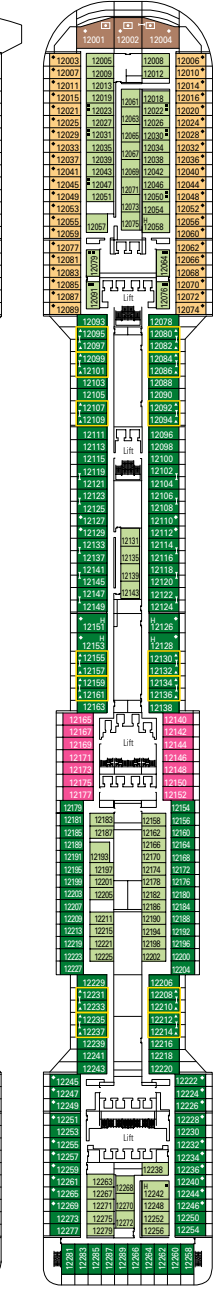

PIANO NAVE E CABINE

- Elios Deck 18
- Ponte Urano 16
- Ponte Mercurio 15
- Ponte Afrodite 14
- Ponte Cupido 13
- Ponte Aurora 12
- Ponte Iride 11
- Ponte Giunone 10
- Ponte Minerva 9
- Ponte Artemide 8
- Ponte Apollo 7
- Ponte Zeus 6
- Ponte Saturno 5
- Ponte Atlante 4

Elios Deck 18

PONTE 18
ELIOS DECK

PONTE 16
URANO

PONTE 12
AURORA