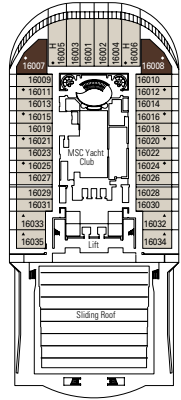

PIANO NAVE E CABINE

- Elios Deck 18
- Ponte Urano 16
- Ponte Mercurio 15
- Ponte Afrodite 14
- Ponte Cupido 13
- Ponte Aurora 12
- Ponte Iride 11
- Ponte Giunone 10
- Ponte Minerva 9
- Ponte Artemide 8
- Ponte Apollo 7
- Ponte Zeus 6
- Ponte Saturno 5
- Ponte Atlante 4

Elios Deck 18

PONTE 18
ELIOS DECK

PONTE 16
URANO

PONTE 15
MERCURIO

PONTE 14
AFRODITE

PONTE 13
CUPIDO

PONTE 12
AURORA

PONTE 11
IRIDE