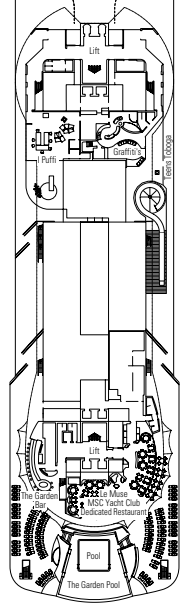

PIANO NAVE E CABINE

- Elios Deck 18
- Ponte Urano 16
- Ponte Mercurio 15
- Ponte Afrodite 14
- Ponte Cupido 13
- Ponte Aurora 12
- Ponte Iride 11
- Ponte Giunone 10
- Ponte Minerva 9
- Ponte Artemide 8
- Ponte Apollo 7
- Ponte Zeus 6
- Ponte Saturno 5
- Ponte Atlante 4

Elios Deck 18

PONTE 18
ELIOS DECK

PONTE 16
URANO

PONTE 15
MERCURIO