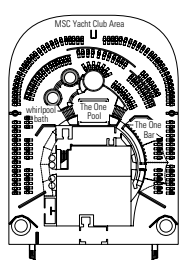

PIANO NAVE E CABINE

- Elios Deck 18
- Ponte Urano 16
- Ponte Mercurio 15
- Ponte Afrodite 14
- Ponte Cupido 13
- Ponte Aurora 12
- Ponte Iride 11
- Ponte Giunone 10
- Ponte Minerva 9
- Ponte Artemide 8
- Ponte Apollo 7
- Ponte Zeus 6
- Ponte Saturno 5
- Ponte Atlante 4

Elios Deck 18

PONTE 18
ELIOS DECK

PONTE 16
URANO

PONTE 15
MERCURIO

PONTE 14
AFRODITE

PONTE 13
CUPIDO

PONTE 12
AURORA

PONTE 11
IRIDE