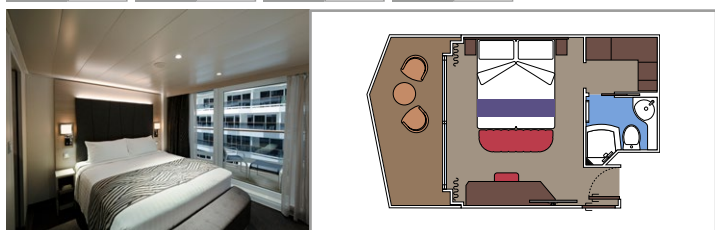

BALCONE DELUXE VISTA PROMENADE PR3

≈16
≈5
15-16
2

› Balcone con Vista Promenade