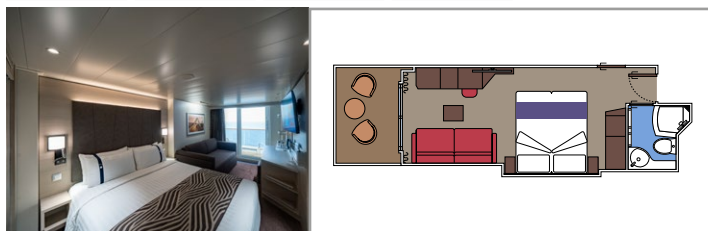

Immagini a solo scopo illustrativo; dimensioni, disposizioni e arredamento possono differire da quelli mostrati (nella stessa categoria di cabina).

DOTAZIONI

- Suite lussuose con interni di pregio
- Alcune Suite presentano balcone con vasca idromassaggio privata
- Spazioso armadio
- Confortevole letto matrimoniale o due letti singoli (su richiesta)
- Bagno con doccia o vasca, angolo bellezza con asciugacapelli
- TV interattiva, telefono, cassaforte, minibar e aria condizionata
- Connessione Wi-Fi inclusa

Dimensione cabina (m²)

Dimensione balcone (m²)

Posizione ponte

Occupazione massima

BALCONE

DOTAZIONI

- Alcune cabine hanno il balcone con vista Promenade
- Alcune cabine hanno la vista parziale
- Area soggiorno con divano
- Armadio
- Confortevole letto matrimoniale o due letti singoli (su richiesta)
- Bagno con doccia e asciugacapelli
- TV interattiva, telefono, cassaforte, minibar e aria condizionata
- Connessione Wi-Fi (a pagamento)

BALCONE DELUXE

BR1

BALCONE DELUXE CON VISTA PARZIALE

BP

› Balcone con vista parziale

Immagini a solo scopo illustrativo; dimensioni, disposizioni e arredamento possono differire da quelli mostrati (nella stessa categoria di cabina).