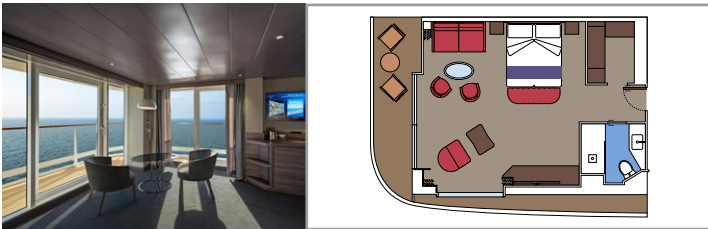

GRAND SUITE AUREA CON TERRAZZA E VASCA IDROMASSAGGIO SXJ

SXJ

- > Ampio balcone con vasca idromassaggio privata
- > Area soggiorno con divano letto matrimoniale

GRAND SUITE AUREA CON TERRAZZA SXT

SXT

- > Balcone premium
- > Area soggiorno con divano letto matrimoniale

GRAND SUITE AUREA SX

SX

- > Balcone
- > Area soggiorno con divano letto matrimoniale

SUITE PREMIUM AUREA SL1

SL1

- > Balcone

JUNIOR SUITE AUREA SM

SM