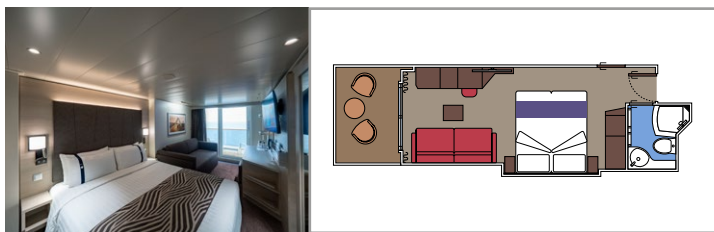

BALCONE

DOTAZIONI

- Alcune cabine hanno il balcone con vista Promenade
- Alcune cabine hanno la vista parziale
- Area soggiorno con divano
- Armadio
- Confortevole letto matrimoniale o due letti singoli (su richiesta)
- Bagno con doccia e asciugacapelli
- TV interattiva, telefono, cassaforte, minibar e aria condizionata
- Connessione Wi-Fi (a pagamento)

BALCONE DELUXE AUREA

BA