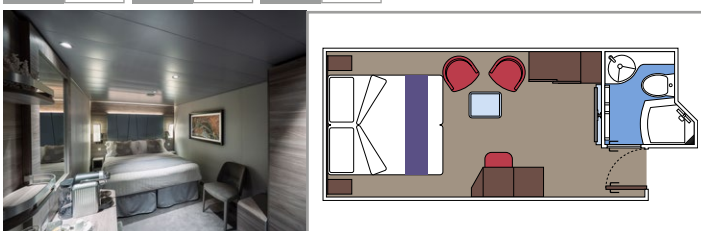

Immagini a solo scopo illustrativo; dimensioni, disposizioni e arredamento possono differire da quelli mostrati (nella stessa categoria di cabina).

DOTAZIONI

- Suite lussuose con interni di pregio
- Alcune Suite presentano balcone con vasca idromassaggio privata
- Spazioso armadio
- Confortevole letto matrimoniale o due letti singoli (su richiesta)
- Bagno con doccia o vasca, angolo bellezza con asciugacapelli
- TV interattiva, telefono, cassaforte, minibar e aria condizionata
- Connessione Wi-Fi inclusa

DUPLEX SUITE MSC YACHT CLUB YCD

≈46
 ≈6
 16
 4

- › Duplex Suite su due ponti alti
- › **Primo Livello:**
 - › Balcone
 - › Zona pranzo/living aperta con divano letto matrimoniale
 - › Bagno con doccia e asciugacapelli
- › **Secondo Livello:**
 - › Camera da letto matrimoniale
 - › Bagno con vasca e asciugacapelli
 - › Spazioso armadio

DELUXE SUITE MSC YACHT CLUB YC1

≈25
 ≈5
 15-21
 4

- › Spazioso armadio
- › Bagno con ampia doccia e asciugacapelli

SUITE INTERNA MSC YACHT CLUB YIN

≈15
 15-16
 2

- › Armadio
- › Bagno con doccia e asciugacapelli

Occupazione massima

SUITE AUREA

DOTAZIONI

- Alcune Suite presentano balcone con vasca idromassaggio privata
- Alcune Suite hanno il balcone con vista Promenade
- Alcune Suite hanno l'area soggiorno con divano letto matrimoniale
- Spazioso armadio
- Confortevole letto matrimoniale o due letti singoli (su richiesta)
- Bagno con doccia o vasca e asciugacapelli
- TV interattiva, telefono, cassaforte, minibar e aria condizionata
- Connessione Wi-Fi (a pagamento)