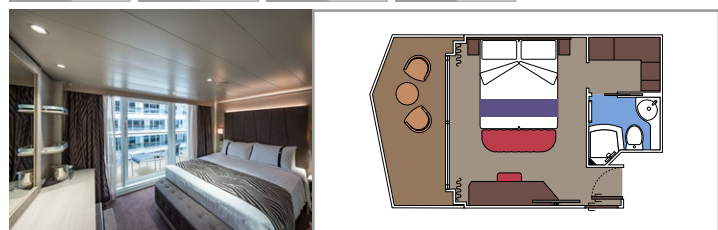

BALCONE DELUXE VISTA PROMENADE E VISTA MARE PV

≈16
≈5
9-15
2

› Balcone con Vista Promenade e Vista Mare