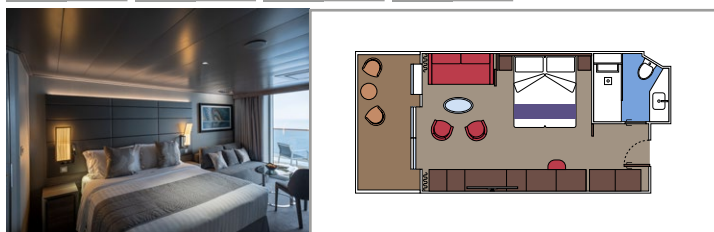

DELUXE SUITE MSC YACHT CLUB YC1

≈25
≈5
15-21
4

- › Spazioso armadio
- › Bagno con ampia doccia e asciugacapelli