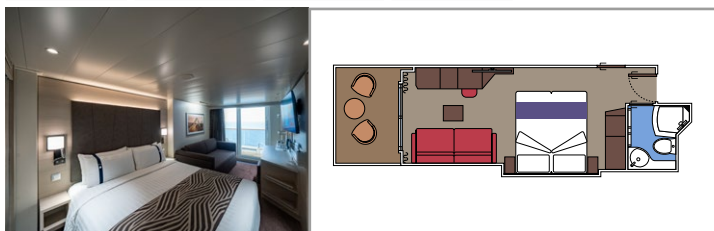

BALCONE DELUXE

BR3