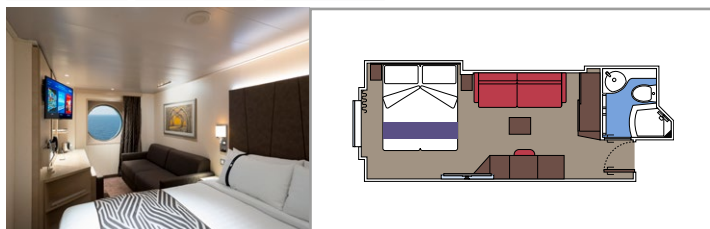

Immagini a solo scopo illustrativo; dimensioni, disposizioni e arredamento possono differire da quelli mostrati (nella stessa categoria di cabina).

DOTAZIONI

- Suite lussuose con interni di pregio
- Alcune Suite presentano balcone con vasca idromassaggio privata
- Spazioso armadio
- Confortevole letto matrimoniale o due letti singoli (su richiesta)
- Bagno con doccia o vasca, angolo bellezza con asciugacapelli
- TV interattiva, telefono, cassaforte, minibar e aria condizionata
- Connessione Wi-Fi inclusa

Dimensione cabina (m²)

Dimensione balcone (m²)

Posizione ponte

Occupazione massima

BALCONE

DOTAZIONI

- Alcune cabine hanno il balcone con vista Promenade
- Alcune cabine hanno la vista parziale
- Area soggiorno con divano
- Armadio
- Confortevole letto matrimoniale o due letti singoli (su richiesta)
- Bagno con doccia e asciugacapelli
- TV interattiva, telefono, cassaforte, minibar e aria condizionata
- Connessione Wi-Fi (a pagamento)

Dimensione cabina (m²)

Dimensione balcone (m²)

Posizione ponte

Occupazione massima

VISTA MARE

DOTAZIONI

- Finestra vista mare
- Confortevole letto matrimoniale o due letti singoli (su richiesta)
- Bagno con doccia e asciugacapelli
- TV interattiva, telefono, cassaforte, minibar e aria condizionata
- Connessione Wi-Fi (a pagamento)

 ≈16
  10-12
  4

VISTA MARE DELUXE

OR1

 ≈15-16
  5-9
  4

VISTA MARE STUDIO

OS

 ≈12
  5-14
  1

Immagini a solo scopo illustrativo; dimensioni, disposizioni e arredamento possono differire da quelli mostrati (nella stessa categoria di cabina).