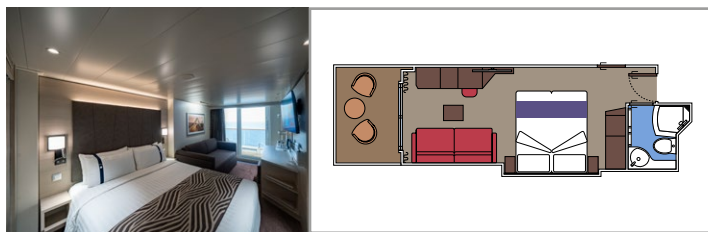

BALCONE DELUXE

BR4