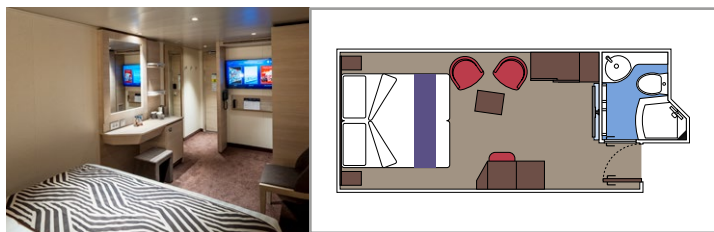

INTERNA

DOTAZIONI

- Armadio
- Confortevole letto matrimoniale o due letti singoli (su richiesta)
- Letti alti a scomparsa in cabine quadruple
- Bagno con doccia, asciugacapelli
- TV interattiva, telefono, cassaforte, minibar e aria condizionata
- Connessione Wi-Fi (a pagamento)

INTERNA DELUXE

IR2

≈15
15-21
4