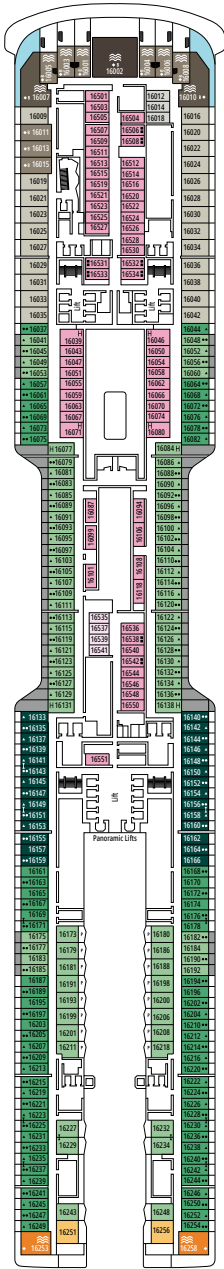

PONTE 16
BERN

PONTE 18
ATHENS

PONTE 21
VALLETTA

PONTE 22
AMSTERDAM