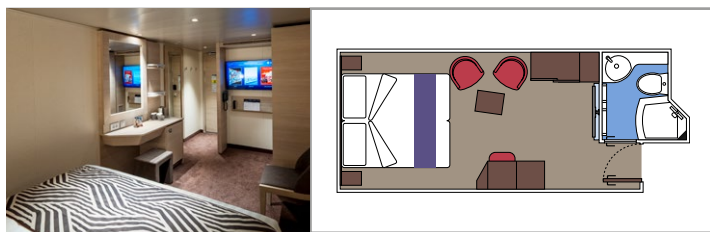

INTERNA DELUXE

IR1

≈15
5-14
4