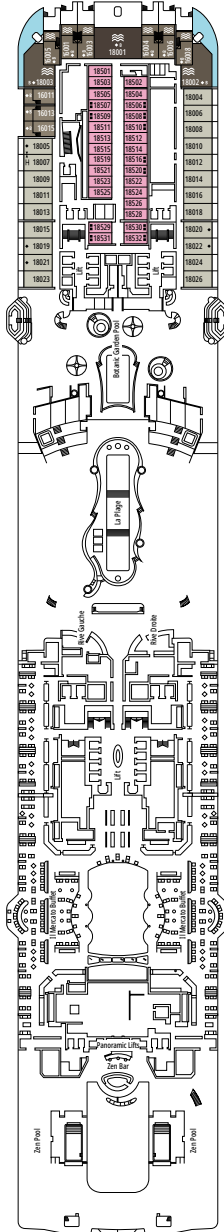

PONTE 16
BERN

PONTE 18
ATHENS

PONTE 21
VALLETTA

PONTE 22
AMSTERDAM