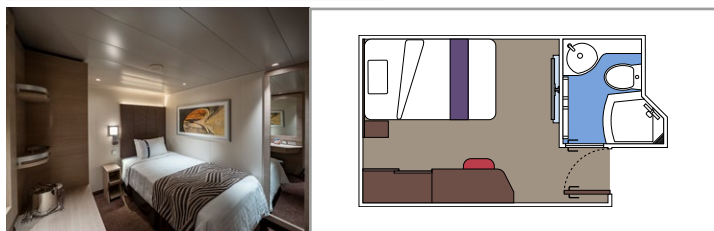

INTERNA STUDIO

IS

≈10
11-19
1

Immagini a solo scopo illustrativo; dimensioni, disposizioni e arredamento possono differire da quelli mostrati (nella stessa categoria di cabina).

Dimensione cabina (m²)

Dimensione balcone (m²)

Posizione ponte

Occupazione massima