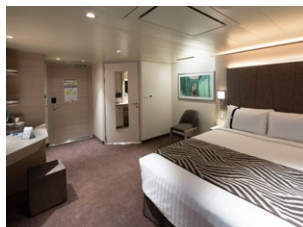

INTERNA

Disponibile in:

- › **Interna Deluxe (IR2)**
  dimensione cabina ≈ 19 m²; ponte 15-16
- › **Interna Deluxe (IR1)**
  dimensione cabina ≈ 19 m²; ponte 9, 10, 11, 12, 14

Alcune cabine per ospiti con disabilità o a mobilità ridotta dispongono di due letti singoli non convertibili in un letto matrimoniale. Immagini a solo scopo illustrativo; dimensioni, disposizioni e arredamento possono differire da quelli mostrati (nella stessa categoria di cabina).

STRUTTURE PER OSPITI CON DISABILITÀ O A MOBILITÀ RIDOTTA

Larghezza della porta della cabina	90 cm
Larghezza della porta del bagno	88 cm
Dimensione della cabina (superficie calpestabile)	da 14 a ≈ 21,4 m²
Dimensione del bagno	3,3 m²
Disponibilità di sedile ribaltabile nella doccia	Si
Distanza della seduta dal pavimento	44 cm
Disponibilità di impugnature di sostegno nella zona WC	Si
Disponibilità di sedie a rotelle	In numero limitato*
Possibilità di accesso a tutti i ponti e alle aree comuni	Si
Possibilità di accesso a tutte le lance di salvataggio	No**
Disponibilità di indicatori di ponti negli ascensori	Indicatori visivi, audio e in Braille; Braille su: corrimano, porte delle cabine e segnali direzionali
La crociera è adatta anche a ospiti con gravi disabilità visive o affetti da cecità?	Solo se assistiti completamente

*Solo nei casi di imbarco o sbarco e nei casi di emergenza.

**In caso di emergenza, il personale dedicato assisterà gli ospiti con disabilità o a mobilità ridotta per consentire loro l'accesso alle scialuppe di salvataggio.