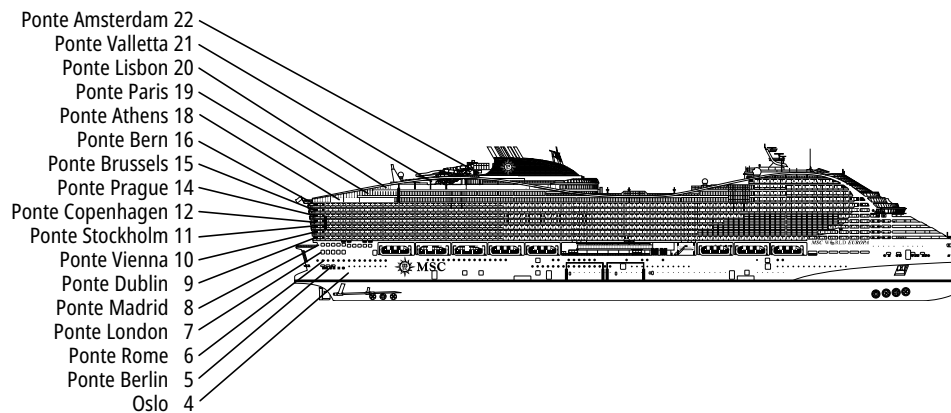

CARATTERISTICHE TECNICHE DELLA NAVE

LA PLAGE

CARATTERISTICHE TECNICHE DELLA NAVE

STAZZA LORDA	215.863
LUNGHEZZA/LARGHEZZA/ALTEZZA	333,3 m/47 m/68 m
SUPERFICIE	38.400 m ² di spazi pubblici
RATIO SPAZIO PUBBLICO	5,68 m ² per passeggero
PONTI	22, di cui 16 passeggeri
ASCENSORI	39, di cui 23 passeggeri (4 panoramici)
VOLTAGGIO (CABINA)	230/110 Volt
VELOCITÀ MASSIMA	22,7 nodi
STABILIZZATORI	Stabilizzata con 2 pinne
NUMERO DI PASSEGGERI	6.762
NUMERO DI CABINE	2.626, di cui 66 per ospiti con disabilità o a mobilità ridotta
MEMBRI DELL'EQUIPAGGIO	2.138
PISCINE	7, di cui 1 con tetto scorrevole e 1 nell'area MSC Yacht Club
VASCHE IDROMASSAGGIO	13 vasche idromassaggio di cui 1 nell'area MSC Yacht Club
TECNOLOGIE PER L'AMBIENTE	Prima nave della flotta MSC Crociere alimentata a GNL (Gas Naturale Liquefatto), uno dei carburanti marini più puliti al mondo