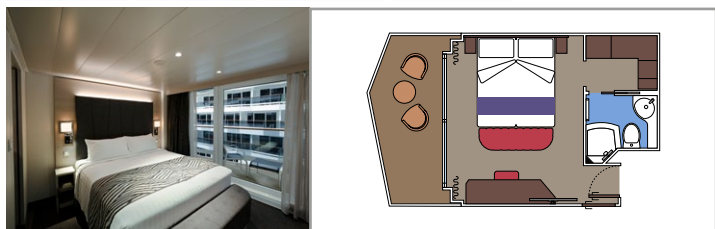

BALCONE DELUXE VISTA PROMENADE PR1

≈16
≈5
10-11
2

› Balcone con Vista Promenade

Immagini a solo scopo illustrativo; dimensioni, disposizioni e arredamento possono differire da quelli mostrati (nella stessa categoria di cabina).

Dimensione cabina (m²)

Dimensione balcone (m²)

Posizione ponte

Occupazione massima