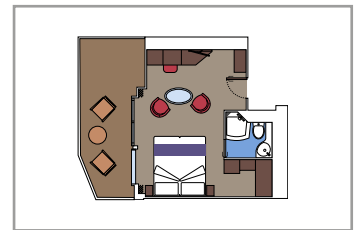

SUITE DELUXE AUREA VISTA PROMENADE E VISTA MARE SRP

SRP

- > Balcone con vista Promenade e vista mare
- > Area soggiorno con divano letto matrimoniale
- > Ponte 16
- > Ospita fino a 2 persone

Immagini a solo scopo illustrativo; dimensioni, disposizioni e arredamento possono differire da quelli mostrati (nella stessa categoria di cabina).

Dimensione cabina (m²)

Dimensione balcone (m²)

Posizione ponte

Occupazione massima