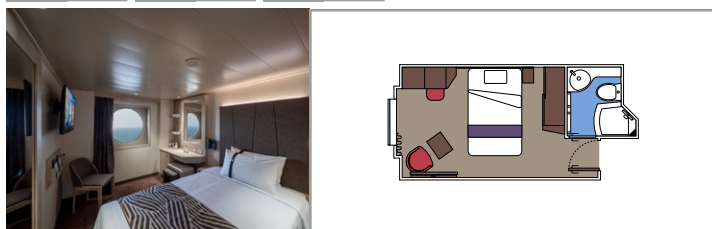

Immagini a solo scopo illustrativo; dimensioni, disposizioni e arredamento possono differire da quelli mostrati (nella stessa categoria di cabina).

DOTAZIONI

- Suite lussuose con interni di pregio
- Alcune Suite presentano balcone con vasca idromassaggio privata
- Spazioso armadio
- Confortevole letto matrimoniale o due letti singoli (su richiesta)
- Bagno con doccia o vasca, angolo bellezza con asciugacapelli
- TV interattiva, telefono, cassaforte, minibar e aria condizionata
- Connessione Wi-Fi inclusa

Dimensione cabina (m²)

Dimensione balcone (m²)

Posizione ponte

Occupazione massima

BALCONE

DOTAZIONI

- Alcune cabine hanno il balcone con vista Promenade
- Alcune cabine hanno la vista parziale
- Area soggiorno con divano
- Armadio
- Confortevole letto matrimoniale o due letti singoli (su richiesta)
- Bagno con doccia e asciugacapelli
- TV interattiva, telefono, cassaforte, minibar e aria condizionata
- Connessione Wi-Fi (a pagamento)

Dimensione cabina (m²)

Dimensione balcone (m²)

Posizione ponte

Occupazione massima

VISTA MARE

DOTAZIONI

- Finestra vista mare
- Confortevole letto matrimoniale o due letti singoli (su richiesta)
- Bagno con doccia e asciugacapelli
- TV interattiva, telefono, cassaforte, minibar e aria condizionata
- Connessione Wi-Fi (a pagamento)

 ≈16
  10-12
  4

VISTA MARE DELUXE

OR1

 ≈15-16
  5-9
  4

VISTA MARE STUDIO

OS

 ≈12
  5-14
  1

Immagini a solo scopo illustrativo; dimensioni, disposizioni e arredamento possono differire da quelli mostrati (nella stessa categoria di cabina).