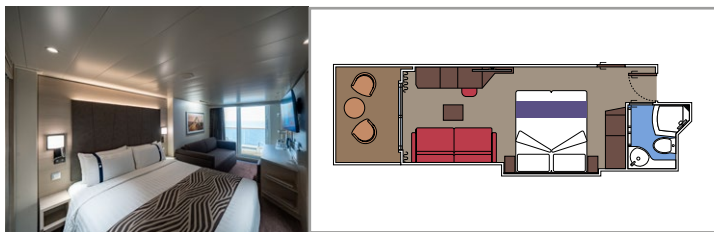

Immagini a solo scopo illustrativo; dimensioni, disposizioni e arredamento possono differire da quelli mostrati (nella stessa categoria di cabina).

DOTAZIONI

- Suite lussuose con interni di pregio
- Alcune Suite presentano balcone con vasca idromassaggio privata
- Spazioso armadio
- Confortevole letto matrimoniale o due letti singoli (su richiesta)
- Bagno con doccia o vasca, angolo bellezza con asciugacapelli
- TV interattiva, telefono, cassaforte, minibar e aria condizionata
- Connessione Wi-Fi inclusa

Occupazione massima

SUITE AUREA

DOTAZIONI

- Alcune Suite presentano balcone con vasca idromassaggio privata
- Alcune Suite hanno il balcone con vista Promenade
- Alcune Suite hanno l'area soggiorno con divano letto matrimoniale
- Spazioso armadio
- Confortevole letto matrimoniale o due letti singoli (su richiesta)
- Bagno con doccia o vasca e asciugacapelli
- TV interattiva, telefono, cassaforte, minibar e aria condizionata
- Connessione Wi-Fi (a pagamento)

Dimensione cabina (m²)

Dimensione balcone (m²)

Posizione ponte

Occupazione massima

BALCONE

DOTAZIONI

- Alcune cabine hanno il balcone con vista Promenade
- Alcune cabine hanno la vista parziale
- Area soggiorno con divano
- Armadio
- Confortevole letto matrimoniale o due letti singoli (su richiesta)
- Bagno con doccia e asciugacapelli
- TV interattiva, telefono, cassaforte, minibar e aria condizionata
- Connessione Wi-Fi (a pagamento)

BALCONE DELUXE

BR1

BALCONE DELUXE CON VISTA PARZIALE

BP

› Balcone con vista parziale

Immagini a solo scopo illustrativo; dimensioni, disposizioni e arredamento possono differire da quelli mostrati (nella stessa categoria di cabina).