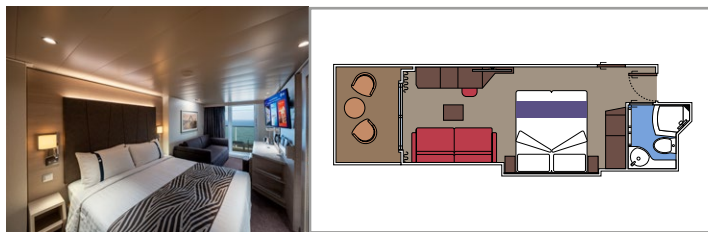

Immagini a solo scopo illustrativo; dimensioni, disposizioni e arredamento possono differire da quelli mostrati (nella stessa categoria di cabina).

DOTAZIONI

- Suite lussuose con interni di pregio
- Alcune Suite presentano balcone con vasca idromassaggio privata
- Spazioso armadio
- Confortevole letto matrimoniale o due letti singoli (su richiesta)
- Bagno con doccia o vasca, angolo bellezza con asciugacapelli
- TV interattiva, telefono, cassaforte, minibar e aria condizionata
- Connessione Wi-Fi inclusa

Dimensione cabina (m²)

Dimensione balcone (m²)

Posizione ponte

Occupazione massima

BALCONE

DOTAZIONI

- Alcune cabine hanno il balcone con vista Promenade
- Alcune cabine hanno la vista parziale
- Area soggiorno con divano
- Armadio
- Confortevole letto matrimoniale o due letti singoli (su richiesta)
- Bagno con doccia e asciugacapelli
- TV interattiva, telefono, cassaforte, minibar e aria condizionata
- Connessione Wi-Fi (a pagamento)

BALCONE DELUXE

BR1

BALCONE DELUXE CON VISTA PARZIALE

BP

› Balcone con vista parziale

Immagini a solo scopo illustrativo; dimensioni, disposizioni e arredamento possono differire da quelli mostrati (nella stessa categoria di cabina).