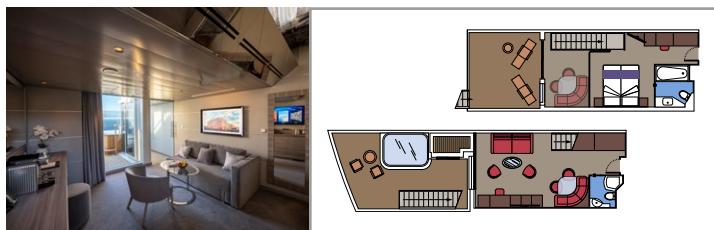

DOTAZIONI

- Suite lussuose con interni di pregio
- Alcune Suite presentano balcone con vasca idromassaggio privata
- Spazioso armadio
- Confortevole letto matrimoniale o due letti singoli (su richiesta)
- Bagno con doccia o vasca, angolo bellezza con asciugacapelli
- TV interattiva, telefono, cassaforte, minibar e aria condizionata
- Connessione Wi-Fi inclusa

DUPLEX SUITE MSC YACHT CLUB CON VASCA IDROMASSAGGIO YJD

≈46
≈28-31
16
4

- › Duplex Suite su due ponti alti
- › **Primo Livello:**
  - › Zona pranzo/living aperta con divano letto matrimoniale
  - › Bagno con doccia e asciugacapelli
- › **Area Balcone:**
  - › Solarium privato
  - › Vasca idromassaggio privata
  - › Tavolo da pranzo
- › **Secondo Livello:**
  - › Camera da letto matrimoniale
  - › Bagno con grande vasca e asciugacapelli
  - › Spazioso armadio