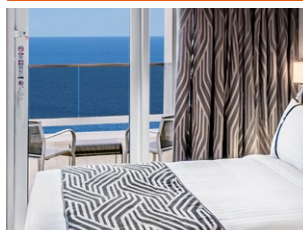

SUITE AUREA

Disponibile in:

- › **Suite Junior Aurea (SM)**
  dimensione cabina ≈ 17 m²; dimensione balcone ≈ 17-20 m²; ponte 9