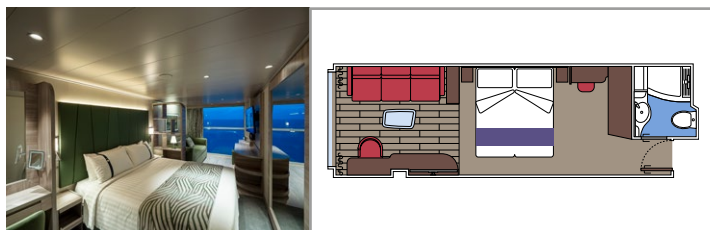

VISTA MARE INFINITO

VL1

≈20
10-11
4