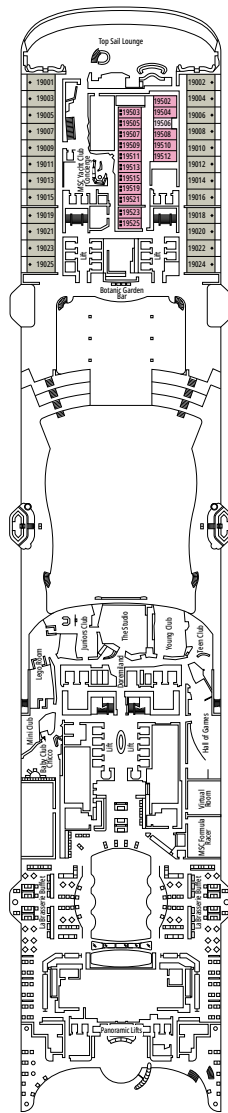

PONTE 16
BERN

PONTE 18
ATHENS

PONTE 21
VALLETTA

PONTE 22
AMSTERDAM