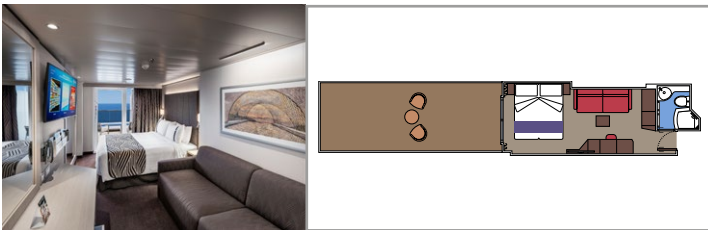

Immagini a solo scopo illustrativo; dimensioni, disposizioni e arredamento possono differire da quelli mostrati (nella stessa categoria di cabina).

DOTAZIONI

- Suite lussuose con interni di pregio
- Alcune Suite presentano balcone con vasca idromassaggio privata
- Spazioso armadio
- Confortevole letto matrimoniale o due letti singoli (su richiesta)
- Bagno con doccia o vasca, angolo bellezza con asciugacapelli
- TV interattiva, telefono, cassaforte, minibar e aria condizionata
- Connessione Wi-Fi inclusa

Occupazione massima

SUITE AUREA

DOTAZIONI

- Alcune Suite presentano balcone con vasca idromassaggio privata
- Alcune Suite hanno il balcone con vista Promenade
- Alcune Suite hanno l'area soggiorno con divano letto matrimoniale
- Spazioso armadio
- Confortevole letto matrimoniale o due letti singoli (su richiesta)
- Bagno con doccia o vasca e asciugacapelli
- TV interattiva, telefono, cassaforte, minibar e aria condizionata
- Connessione Wi-Fi (a pagamento)

GRAND SUITE AUREA SX

SX

- > Balcone
- > Area soggiorno con divano letto matrimoniale

SUITE PREMIUM AUREA SL1

SL1

- > Balcone

JUNIOR SUITE AUREA SM

SM

Dimensione cabina (m²)

Dimensione balcone (m²)

Posizione ponte

Occupazione massima

BALCONE

DOTAZIONI

- Alcune cabine hanno il balcone con vista Promenade
- Alcune cabine hanno la vista parziale
- Area soggiorno con divano
- Armadio
- Confortevole letto matrimoniale o due letti singoli (su richiesta)
- Bagno con doccia e asciugacapelli
- TV interattiva, telefono, cassaforte, minibar e aria condizionata
- Connessione Wi-Fi (a pagamento)