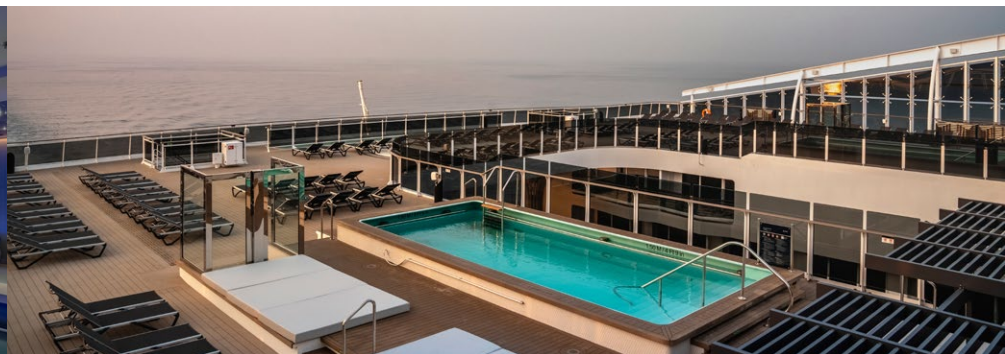

MSC AUREA SPA

ZEN POOL

TIPOLOGIA CABINE

GRAND SUITE AUREA CON TERRAZZA

DELUXE SUITE MSC YACHT CLUB

VISTA MARE STUDIO

 MSC YACHT CLUB

SUITE AUREA