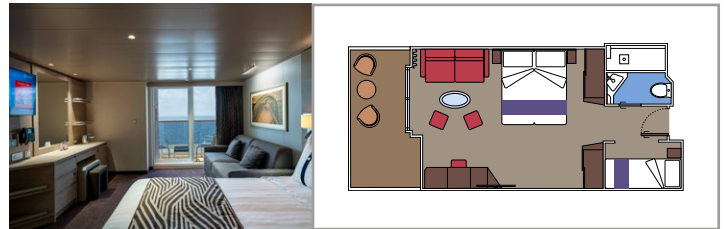

Immagini a solo scopo illustrativo; dimensioni, disposizioni e arredamento possono differire da quelli mostrati (nella stessa categoria di cabina).

DOTAZIONI

- Suite lussuose con interni di pregio
- Alcune Suite presentano balcone con vasca idromassaggio privata
- Spazioso armadio
- Confortevole letto matrimoniale o due letti singoli (su richiesta)
- Bagno con doccia o vasca, angolo bellezza con asciugacapelli
- TV interattiva, telefono, cassaforte, minibar e aria condizionata
- Connessione Wi-Fi inclusa

Occupazione massima

SUITE AUREA

DOTAZIONI

- Alcune Suite presentano balcone con vasca idromassaggio privata
- Alcune Suite hanno il balcone con vista Promenade
- Alcune Suite hanno l'area soggiorno con divano letto matrimoniale
- Spazioso armadio
- Confortevole letto matrimoniale o due letti singoli (su richiesta)
- Bagno con doccia o vasca e asciugacapelli
- TV interattiva, telefono, cassaforte, minibar e aria condizionata
- Connessione Wi-Fi (a pagamento)

GRAND SUITE AUREA SX

SX

- > Balcone
- > Area soggiorno con divano letto matrimoniale

SUITE PREMIUM AUREA SL1

SL1

- > Balcone

JUNIOR SUITE AUREA SM

SM

Dimensione cabina (m²)

Dimensione balcone (m²)

Posizione ponte

Occupazione massima

BALCONE

DOTAZIONI

- Alcune cabine hanno il balcone con vista Promenade
- Alcune cabine hanno la vista parziale
- Area soggiorno con divano
- Armadio
- Confortevole letto matrimoniale o due letti singoli (su richiesta)
- Bagno con doccia e asciugacapelli
- TV interattiva, telefono, cassaforte, minibar e aria condizionata
- Connessione Wi-Fi (a pagamento)