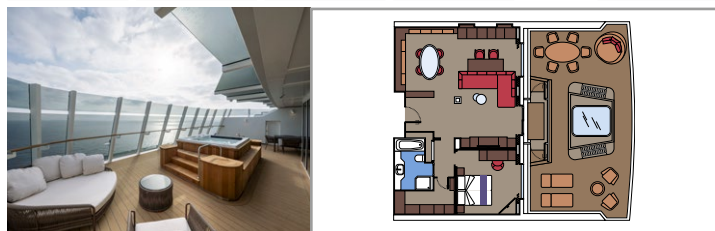

OWNER'S SUITE MSC YACHT CLUB CON VASCA IDROMASSAGGIO YC4

 ≈78
  ≈65
  18
  4
 SUITE 18001

- › Ampio balcone con vasca idromassaggio privata e zona giorno all'aperto
- › Finestre a tutta altezza e porte in vetro
- › Area soggiorno e sala da pranzo separate
- › Bagno con doccia e vasca da bagno imperiale
- › Ampia cabina armadio con scarpiera e deposito bagagli
- › Bar, frigorifero e macchina per il caffè espresso