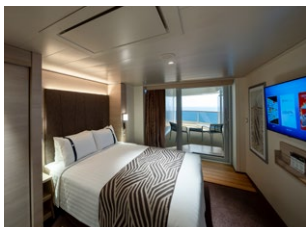

BALCONE

Disponibile in:

- › **Balcone Aurea (BA)**
  dimensione cabina ≈ 18 m²; dimensione balcone ≈ 17 m²; ponte 12-14
- › **Balcone Deluxe (BR3)**
  dimensione cabina ≈ 18 m²; dimensione balcone ≈ 17-18,4 m²; ponte 14-15
- › **Balcone Deluxe (BR2)**
  dimensione cabina ≈ 18 m²; dimensione balcone ≈ 18,4 m²; ponte 11-12
- › **Balcone Deluxe (BR1)**
  dimensione cabina ≈ 18 m²; dimensione balcone ≈ 17-18,4 m²; ponte 10
- › **Balcone Deluxe con vista parziale (BP)**
  dimensione cabina ≈ 18 m²; dimensione balcone ≈ 17-18,4 m²; ponte 16