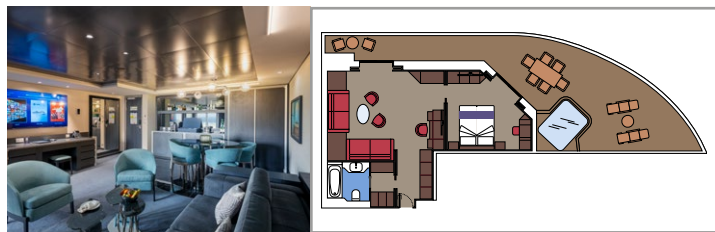

ROYAL SUITE MSC YACHT CLUB CON VASCA IDROMASSAGGIO YC3

≈51-58
≈42-51
16-18
4
SUITE 16002

- › Ampio balcone con vasca idromassaggio privata e zona pranzo all'aperto
- › Cabina armadio e deposito bagagli
- › Bagno con ampia doccia e vasca (alcune cabine dispongono solo di grande vasca)
- › Bar, frigorifero e macchina per il caffè espresso

Immagini a solo scopo illustrativo; dimensioni, disposizioni e arredamento possono differire da quelli mostrati (nella stessa categoria di cabina).