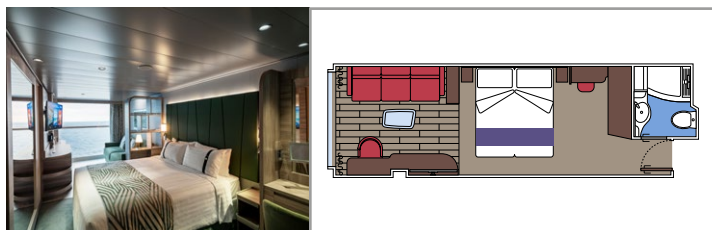

VISTA MARE

DOTAZIONI

- Finestra vista mare
- Confortevole letto matrimoniale o due letti singoli (su richiesta)
- Bagno con doccia e asciugacapelli
- TV interattiva, telefono, cassaforte, minibar e aria condizionata
- Connessione Wi-Fi (a pagamento)

VISTA MARE INFINITO AUREA

VLA

≈20
12-14
4