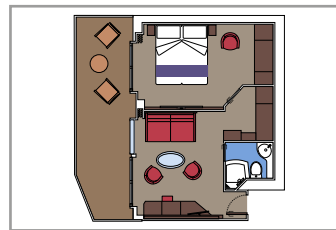

SUITE PREMIUM AUREA VISTA PROMENADE E VISTA MARE SLP

SLP

- > Balcone con vista Promenade
- > Area soggiorno con divano letto matrimoniale o soggiorno separato con divano letto matrimoniale
- > Ponte 11
- > Ospita fino a 4 persone