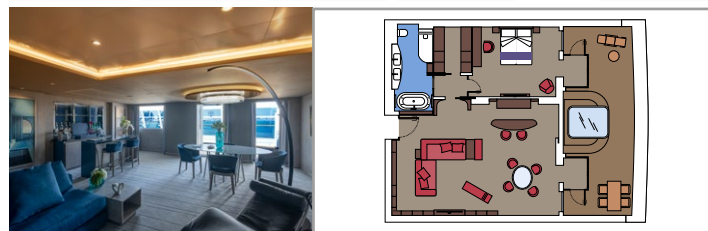

MSC YACHT CLUB	Servizi esclusivi	Posti	Area (m²)	Ponte
MSC YACHT CLUB CONCIERGE	Reception con Servizio Conciierge 24h			19 Paris
152 SUITE CON SERVIZIO MAGGIORDOMO	Servizio Maggiordomo disponibile 24h	146	547	19 Paris
TOP SAIL LOUNGE	Lounge panoramico MSC YACHT CLUB			19 Paris
MSC YACHT CLUB RESTAURANT	Ristorante esclusivo	208	375	20 Lisbon
MSC YACHT CLUB GRILL & BAR	Buffet e grill			
MSC YACHT CLUB LANAI	Spazio all'aperto dedicato al relax	333	1.793	21 Valletta 22 Amsterdam
MSC YACHT CLUB SUNDECK & POOL	Solarium, bar, vasca idromassaggio, lounge			

OWNER'S SUITE MSC YACHT CLUB CON VASCA IDROMASSAGGIO YC4

≈78
≈65
18
4
SUITE 18001

- › Ampio balcone con vasca idromassaggio privata e zona giorno all'aperto
- › Finestre a tutta altezza e porte in vetro
- › Area soggiorno e sala da pranzo separate
- › Bagno con doccia e vasca da bagno imperiale
- › Ampia cabina armadio con scarpiera e deposito bagagli
- › Bar, frigorifero e macchina per il caffè espresso

≈104
≈48
16
4
SUITE 16002

ROYAL SUITE MSC YACHT CLUB CON VASCA IDROMASSAGGIO YC3

≈51-58
≈42-51
16-18
4
SUITE 16002

- › Ampio balcone con vasca idromassaggio privata e zona pranzo all'aperto
- › Cabina armadio e deposito bagagli
- › Bagno con ampia doccia e vasca (alcune cabine dispongono solo di grande vasca)
- › Bar, frigorifero e macchina per il caffè espresso

Immagini a solo scopo illustrativo; dimensioni, disposizioni e arredamento possono differire da quelli mostrati (nella stessa categoria di cabina).