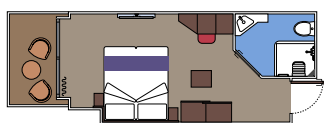

BALCONE

Disponibile in:

- › **Balcone Aurea (BA)**
  dimensione cabina ≈ 18 m²; dimensione balcone ≈ 17 m²; ponte 12-14
- › **Balcone Deluxe (BR3)**
  dimensione cabina ≈ 18 m²; dimensione balcone ≈ 17-18,4 m²; ponte 14-15
- › **Balcone Deluxe (BR2)**
  dimensione cabina ≈ 18 m²; dimensione balcone ≈ 18,4 m²; ponte 11-12
- › **Balcone Deluxe (BR1)**
  dimensione cabina ≈ 18 m²; dimensione balcone ≈ 17-18,4 m²; ponte 10
- › **Balcone Deluxe con vista parziale (BP)**
  dimensione cabina ≈ 18 m²; dimensione balcone ≈ 17-18,4 m²; ponte 16