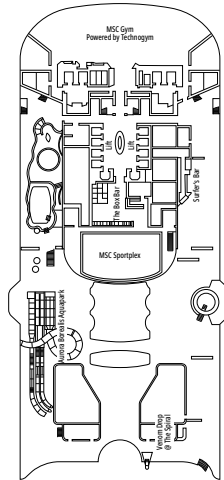

PONTE 16
BERN

PONTE 18
ATHENS

PONTE 21
VALLETTA

PONTE 22
AMSTERDAM