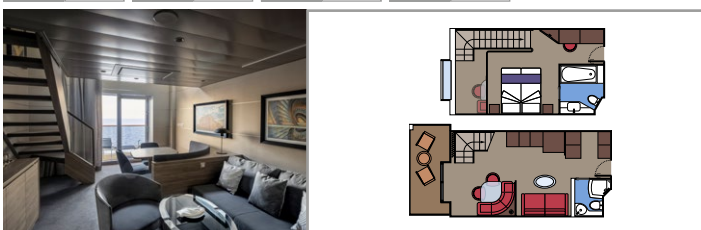

DUPLEX SUITE MSC YACHT CLUB YCD

≈46
≈6
16
4

- › Duplex Suite su due ponti alti
- › **Primo Livello:**
  - › Balcone
  - › Zona pranzo/living aperta con divano letto matrimoniale
  - › Bagno con doccia e asciugacapelli
- › **Secondo Livello:**
  - › Camera da letto matrimoniale
  - › Bagno con vasca e asciugacapelli
  - › Spazioso armadio