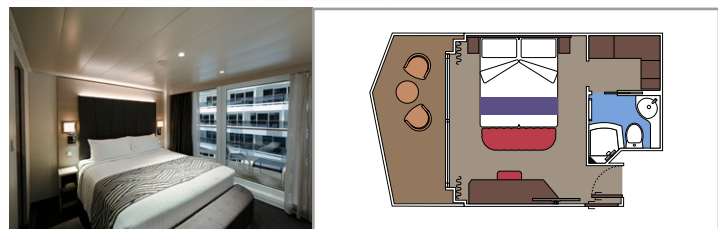

Immagini a solo scopo illustrativo; dimensioni, disposizioni e arredamento possono differire da quelli mostrati (nella stessa categoria di cabina).

DOTAZIONI

- Suite lussuose con interni di pregio
- Alcune Suite presentano balcone con vasca idromassaggio privata
- Spazioso armadio
- Confortevole letto matrimoniale o due letti singoli (su richiesta)
- Bagno con doccia o vasca, angolo bellezza con asciugacapelli
- TV interattiva, telefono, cassaforte, minibar e aria condizionata
- Connessione Wi-Fi inclusa

Dimensione cabina (m²)

Dimensione balcone (m²)

Posizione ponte

Occupazione massima

BALCONE

DOTAZIONI

- Alcune cabine hanno il balcone con vista Promenade
- Alcune cabine hanno la vista parziale
- Area soggiorno con divano
- Armadio
- Confortevole letto matrimoniale o due letti singoli (su richiesta)
- Bagno con doccia e asciugacapelli
- TV interattiva, telefono, cassaforte, minibar e aria condizionata
- Connessione Wi-Fi (a pagamento)

› Balcone con Vista Promenade e Vista Mare

BALCONE DELUXE VISTA PROMENADE PR3

≈16
 ≈5
 15-16
 2

› Balcone con Vista Promenade

BALCONE DELUXE VISTA PROMENADE PR2

≈16
 ≈5
 12-14
 2

› Balcone con Vista Promenade

Dimensione cabina (m²)

Dimensione balcone (m²)

Posizione ponte

Occupazione massima

VISTA MARE

DOTAZIONI

- Finestra vista mare
- Confortevole letto matrimoniale o due letti singoli (su richiesta)
- Bagno con doccia e asciugacapelli
- TV interattiva, telefono, cassaforte, minibar e aria condizionata
- Connessione Wi-Fi (a pagamento)