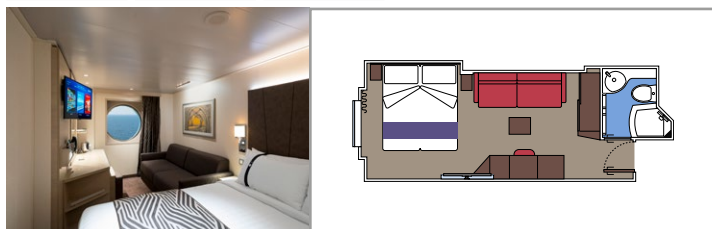

Immagini a solo scopo illustrativo; dimensioni, disposizioni e arredamento possono differire da quelli mostrati (nella stessa categoria di cabina).

DOTAZIONI

- Suite lussuose con interni di pregio
- Alcune Suite presentano balcone con vasca idromassaggio privata
- Spazioso armadio
- Confortevole letto matrimoniale o due letti singoli (su richiesta)
- Bagno con doccia o vasca, angolo bellezza con asciugacapelli
- TV interattiva, telefono, cassaforte, minibar e aria condizionata
- Connessione Wi-Fi inclusa

Dimensione cabina (m²)

Dimensione balcone (m²)

Posizione ponte

Occupazione massima

BALCONE

DOTAZIONI

- Alcune cabine hanno il balcone con vista Promenade
- Alcune cabine hanno la vista parziale
- Area soggiorno con divano
- Armadio
- Confortevole letto matrimoniale o due letti singoli (su richiesta)
- Bagno con doccia e asciugacapelli
- TV interattiva, telefono, cassaforte, minibar e aria condizionata
- Connessione Wi-Fi (a pagamento)

Dimensione cabina (m²)

Dimensione balcone (m²)

Posizione ponte

Occupazione massima

VISTA MARE

DOTAZIONI

- Finestra vista mare
- Confortevole letto matrimoniale o due letti singoli (su richiesta)
- Bagno con doccia e asciugacapelli
- TV interattiva, telefono, cassaforte, minibar e aria condizionata
- Connessione Wi-Fi (a pagamento)

 ≈16
  10-12
  4

VISTA MARE DELUXE

OR1

 ≈15-16
  5-9
  4

VISTA MARE STUDIO

OS

 ≈12
  5-14
  1

Immagini a solo scopo illustrativo; dimensioni, disposizioni e arredamento possono differire da quelli mostrati (nella stessa categoria di cabina).