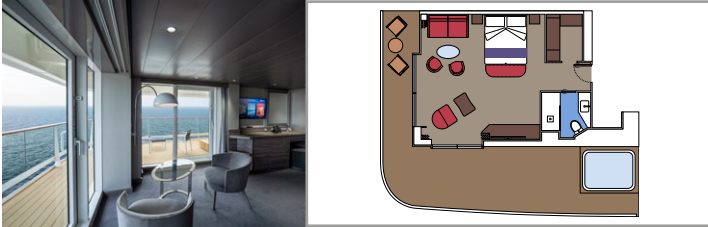

SUITE AUREA

DOTAZIONI

- Alcune Suite presentano balcone con vasca idromassaggio privata
- Alcune Suite hanno il balcone con vista Promenade
- Alcune Suite hanno l'area soggiorno con divano letto matrimoniale
- Spazioso armadio
- Confortevole letto matrimoniale o due letti singoli (su richiesta)
- Bagno con doccia o vasca e asciugacapelli
- TV interattiva, telefono, cassaforte, minibar e aria condizionata
- Connessione Wi-Fi (a pagamento)

GRAND SUITE AUREA CON TERRAZZA E VASCA IDROMASSAGGIO SXJ

SXJ

- > Ampio balcone con vasca idromassaggio privata
- > Area soggiorno con divano letto matrimoniale