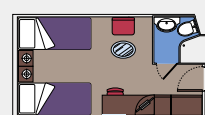

TIPOLOGIE DI CABINE

2 Royal Suite

Royal suite (≈52 m²)

Letto matrimoniale convertibile in due letti singoli.

Aria condizionata, cabina armadio, bagno con vasca, TV interattiva, telefono, possibilità di collegamento ad Internet Wi-Fi (servizio a pagamento), minibar, cassaforte.

Sistemazione disponibile solo per chi sceglie l'esperienza MSC Yacht Club.

3 Executive & Family Suite

Executive e Family suite con vetrata panoramica non apribile (da≈45 a≈53 m²)

Letto matrimoniale convertibile in due letti singoli.

Aria condizionata, cabina armadio, bagno con vasca, TV interattiva, telefono, possibilità di collegamento ad Internet Wi-Fi (servizio a pagamento), minibar, cassaforte.

Sistemazione disponibile solo per chi sceglie l'esperienza MSC Yacht Club.

64 Deluxe Suite

Deluxe suite (da≈26 a≈32 m²)

Letto matrimoniale convertibile in due letti singoli.

Aria condizionata, cabina armadio, bagno con vasca, TV interattiva, telefono, possibilità di collegamento ad Internet Wi-Fi (servizio a pagamento), minibar, cassaforte.

Sistemazione disponibile solo per chi sceglie l'esperienza MSC Yacht Club.

1.115 Cabine con Balcone

1.073 Cabine con balcone (da≈22 a≈26 m²)

42 Cabine con balcone Wellness (da≈22 a≈26 m²)

Letto matrimoniale convertibile in due letti singoli.

Aria condizionata, spazioso armadio, bagno con doccia o vasca, TV interattiva, telefono, possibilità di collegamento ad Internet Wi-Fi (servizio a pagamento), minibar, cassaforte.

Sistemazione disponibile solo per chi sceglie le esperienze Bella, Fantastica, Aurea e Wellness.

91 Cabine Vista Mare

87 Cabine con oblò (da≈17 a≈20 m²)

4 Cabine con oblò Wellness (da≈17 a≈20 m²)

Letto matrimoniale convertibile in due letti singoli.