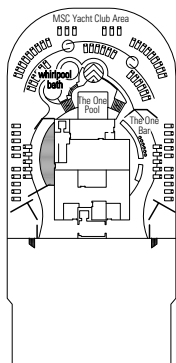

IL POLO NORD

SANTA FE

MSC SPLENDIDA

SCHEMA TECNICA

PIANO NAVE E CABINE

- Sun Deck 18
- Ponte Michelangelo 16
- Ponte Leonardo da Vinci 15
- Ponte Raffaello 14
- Ponte Piero della Francesca 13
- Ponte De Chirico 12
- Ponte Caravaggio 11
- Ponte Botticelli 10
- Ponte Tintoretto 9
- Ponte Giotto 8
- Ponte Tiziano 7
- Ponte Modigliani 6
- Ponte Canaletto 5
- Ponte Fiume 4

SERVIZI

RECEPTION-GUEST SERVICE

VILLA VERDE

4D CINEMA

GARATTERISTICHE TECNICHE DELLA NAVE

STAZZA	137.936 tonnellate
LUNGHEZZA/LARGHEZZA/ALTEZZA	333,30 m / 37,92 m post panamax / 66,80 m
SUPERFICIE	450.000 m ² , di cui 27.000 m ² di aree comuni
PONTI	18, di cui 14 passeggeri
ASCENSORI	25, di cui 15 passeggeri (2 panoramici e 1 nell'MSC Yacht Club)
VOLTAGGIO (CABINA)	110/220 Volt
VELOCITÀ MASSIMA	22,99 nodi
STABILIZZATORI	Stabilizzata con 2 pinne
NUMERO DI PASSEGGERI	3.274 (su base doppia)
NUMERO DI CABINE	1.637, di cui 43 per ospiti con disabilità o a mobilità ridotta
MEMBRI DELL'EQUIPAGGIO	Circa 1.370
PISCINE	5 (di cui 1 con tetto scorrevole, 1 per bambini, 1 nell'area MSC Yacht Club) e 12 vasche idromassaggio
TECNOLOGIA AMBIENTALE	AWT-Advanced Water Treatment, Energy Saving & Monitoring System, Clean Ship 2