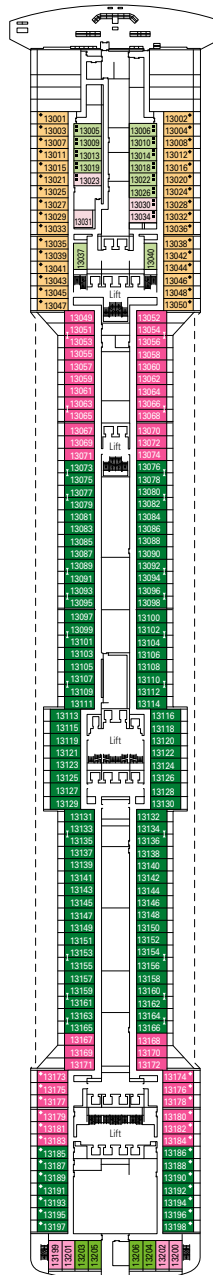

- 3° letto adulti disponibile in tutte le categorie
- 4° letto adulti disponibile in tutte le categorie (eccetto Suite MSC Yacht Club)

- Tutte le cabine hanno un letto matrimoniale convertibile in due letti singoli
- *Le cabine 8138, 8140, 8141, 8142, 8143, 8144, 8145, 8147 hanno la vista parzialmente ostruita.

LEGENDA

- ▲ Divano letto
- ◆ Divano letto doppio
- 3° letto alto a scomparsa
- 3° e 4° letto alto a scomparsa
- ↔ Cabine comunicanti
- ◻ Executive & Family Suite MSC Yacht Club / Suite Aurea con vetrata panoramica non apribile
- H Cabina per ospiti con disabilità o a mobilità ridotta

IL POLO NORD

SANTA FE

MSC SPLENDIDA

SCHEMA TECNICA

PIANO NAVE E CABINE

- Sun Deck 18
- Ponte Michelangelo 16
- Ponte Leonardo da Vinci 15
- Ponte Raffaello 14
- Ponte Piero della Francesca 13
- Ponte De Chirico 12
- Ponte Caravaggio 11
- Ponte Botticelli 10
- Ponte Tintoretto 9
- Ponte Giotto 8
- Ponte Tiziano 7
- Ponte Modigliani 6
- Ponte Canaletto 5
- Ponte Fiume 4

SERVIZI

RECEPTION-GUEST SERVICE

VILLA VERDE

4D CINEMA

GARATTERISTICHE TECNICHE DELLA NAVE

STAZZA	137.936 tonnellate
LUNGHEZZA/LARGHEZZA/ALTEZZA	333,30 m / 37,92 m post panamax / 66,80 m
SUPERFICIE	450.000 m ² , di cui 27.000 m ² di aree comuni
PONTI	18, di cui 14 passeggeri
ASCENSORI	25, di cui 15 passeggeri (2 panoramici e 1 nell'MSC Yacht Club)
VOLTAGGIO (CABINA)	110/220 Volt
VELOCITÀ MASSIMA	22,99 nodi
STABILIZZATORI	Stabilizzata con 2 pinne
NUMERO DI PASSEGGERI	3.274 (su base doppia)
NUMERO DI CABINE	1.637, di cui 43 per ospiti con disabilità o a mobilità ridotta
MEMBRI DELL'EQUIPAGGIO	Circa 1.370
PISCINE	5 (di cui 1 con tetto scorrevole, 1 per bambini, 1 nell'area MSC Yacht Club) e 12 vasche idromassaggio
TECNOLOGIA AMBIENTALE	AWT-Advanced Water Treatment, Energy Saving & Monitoring System, Clean Ship 2