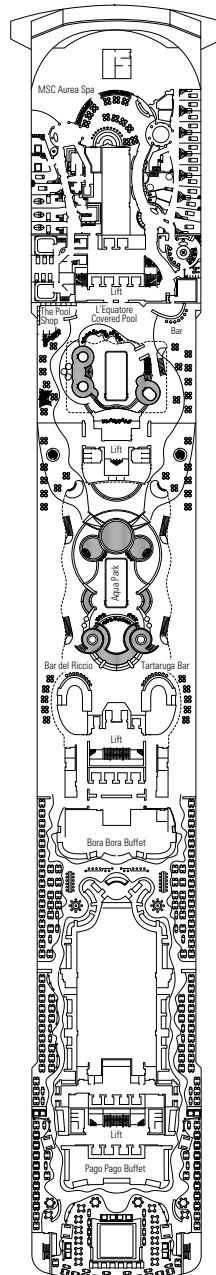

- 3° letto adulti disponibile in tutte le categorie
- 4° letto adulti disponibile in tutte le categorie (eccetto Suite MSC Yacht Club)

- Tutte le cabine hanno un letto matrimoniale convertibile in due letti singoli
- *Le cabine 8138, 8140, 8141, 8142, 8143, 8144, 8145, 8147 hanno la vista parzialmente ostruita.

LEGENDA

- ▲ Divano letto
- ◆ Divano letto doppio
- 3° letto alto a scomparsa
- 3° e 4° letto alto a scomparsa
- ↔ Cabine comunicanti
- ◻ Executive & Family Suite MSC Yacht Club / Suite Aurea con vetrata panoramica non apribile
- H Cabina per ospiti con disabilità o a mobilità ridotta

IL POLO NORD

SANTA FE

MSC SPLENDIDA

SCHEMA TECNICA

PIANO NAVE E CABINE

- Sun Deck 18
- Ponte Michelangelo 16
- Ponte Leonardo da Vinci 15
- Ponte Raffaello 14
- Ponte Piero della Francesca 13
- Ponte De Chirico 12
- Ponte Caravaggio 11
- Ponte Botticelli 10
- Ponte Tintoretto 9
- Ponte Giotto 8
- Ponte Tiziano 7
- Ponte Modigliani 6
- Ponte Canaletto 5
- Ponte Fiume 4