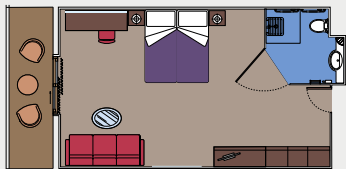

2 Suite per ospiti con disabilità o a mobilità ridotta

Deluxe suite (≈39 m²)

Letto matrimoniale convertibile in due letti singoli.

Aria condizionata, spazioso armadio, bagno con doccia TV interattiva, telefono, possibilità di collegamento ad Internet Wi-Fi (servizio a pagamento), minibar, cassaforte.

Sistemazione disponibile solo per chi sceglie l'esperienza MSC Yacht Club.

36 Suite

Suite con balcone o vetrata panoramica non apribile (da≈21 a 47 m²)

Letto matrimoniale convertibile in due letti singoli.

Aria condizionata, cabina armadio, bagno con vasca, TV interattiva, telefono, possibilità di collegamento ad Internet Wi-Fi (servizio a pagamento), minibar, cassaforte.

Sistemazione disponibile solo per chi sceglie l'esperienza Aurea.

41 Cabine per ospiti con disabilità o a mobilità ridotta

28 Cabine con Balcone (da≈32 a 42 m²), 2 Cabine Vista Mare (≈29 m²), 11 Cabine Interne (≈24 m²)

Letto matrimoniale convertibile in due letti singoli.

Aria condizionata, spazioso armadio, bagno con doccia, TV interattiva, telefono, possibilità di collegamento ad Internet Wi-Fi (servizio a pagamento), minibar, cassaforte.

Sistemazione disponibile solo per chi sceglie l'esperienza Bella (Cabina Interna, Cabina Vista Mare, Cabina con Balcone) o Fantastica (Cabina Interna, Cabina con Balcone).

STRUTTURE PER OSPITI CON DISABILITÀ O A MOBILITÀ RIDOTTA