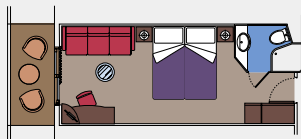

Sistemazione disponibile solo per chi sceglie l'esperienza MSC Yacht Club.

1.115 Cabine con Balcone

1.073 Cabine con balcone (da≈22 a≈26 m²)

42 Cabine con balcone Wellness (da≈22 a≈26 m²)

Letto matrimoniale convertibile in due letti singoli.

Aria condizionata, spazioso armadio, bagno con doccia o vasca, TV interattiva, telefono, possibilità di collegamento ad Internet Wi-Fi (servizio a pagamento), minibar, cassaforte.

Sistemazione disponibile solo per chi sceglie le esperienze Bella, Fantastica, Aurea e Wellness.