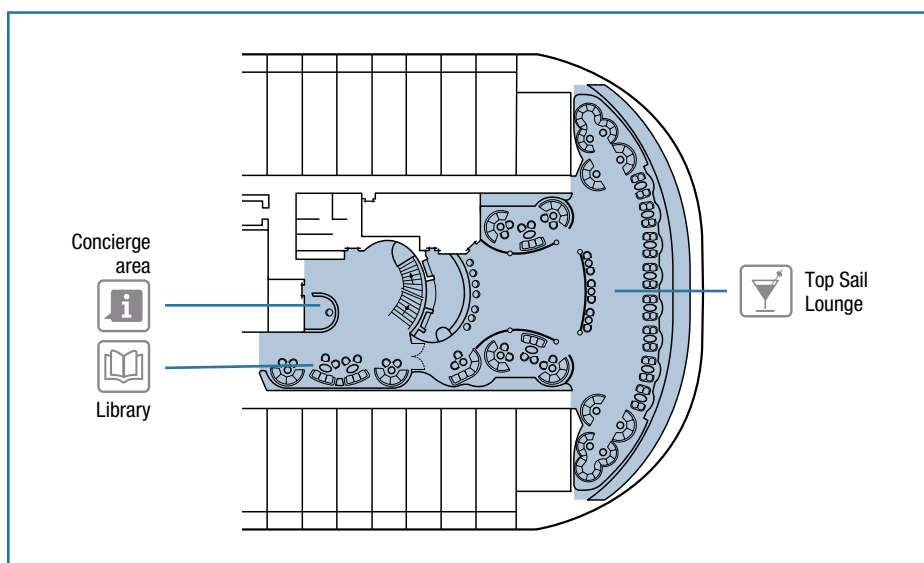

TOP SAIL LOUNGE

MSC YACHT CLUB	Posti	Servizi esclusivi	Area (m ²)	Ponte
CONCIERGE AREA	24	Reception con servizio concierge 24h24	113	15 Leonardo da Vinci
L'OLIVO	136	Ristorante	218	15 Leonardo da Vinci
LIBRARY	8	Biblioteca dell'Area Concierge	39	15 Leonardo da Vinci
MSC AUREA SPA		Accesso diretto con ascensore privato, 2 sale riservate per i trattamenti	47	14 Raffaello
SUITE CON SERVIZIO MAGGIORDOMO	71	Servizio Maggiordomo disponibile 24h24	da≈26 a≈53	12, 15, 16
THE ONE BAR		Bar, buffet	1.177	18 Sun Deck
THE ONE POOL		Piscina, 2 vasche idromassaggio e solarium		
TOP SAIL LOUNGE	141	Lounge panoramica, bar	297	15 Leonardo da Vinci

CATEGORIE CABINE ED ESPERIENZE

Cabina Interna › Bella	Cabina Interna › Fantastica	Cabina Interna › Wellness	Cabina con Balcone › Aurea	Deluxe Suite › MSC Yacht Club
Cabina Vista Mare › Bella	Cabina Vista Mare › Fantastica	Cabina Vista Mare › Wellness	Suite › Aurea	Executive & Family Suite › MSC Yacht Club
Cabina con Balcone › Bella*	Cabina con Balcone › Fantastica	Cabina con Balcone › Wellness		Royal Suite › MSC Yacht Club