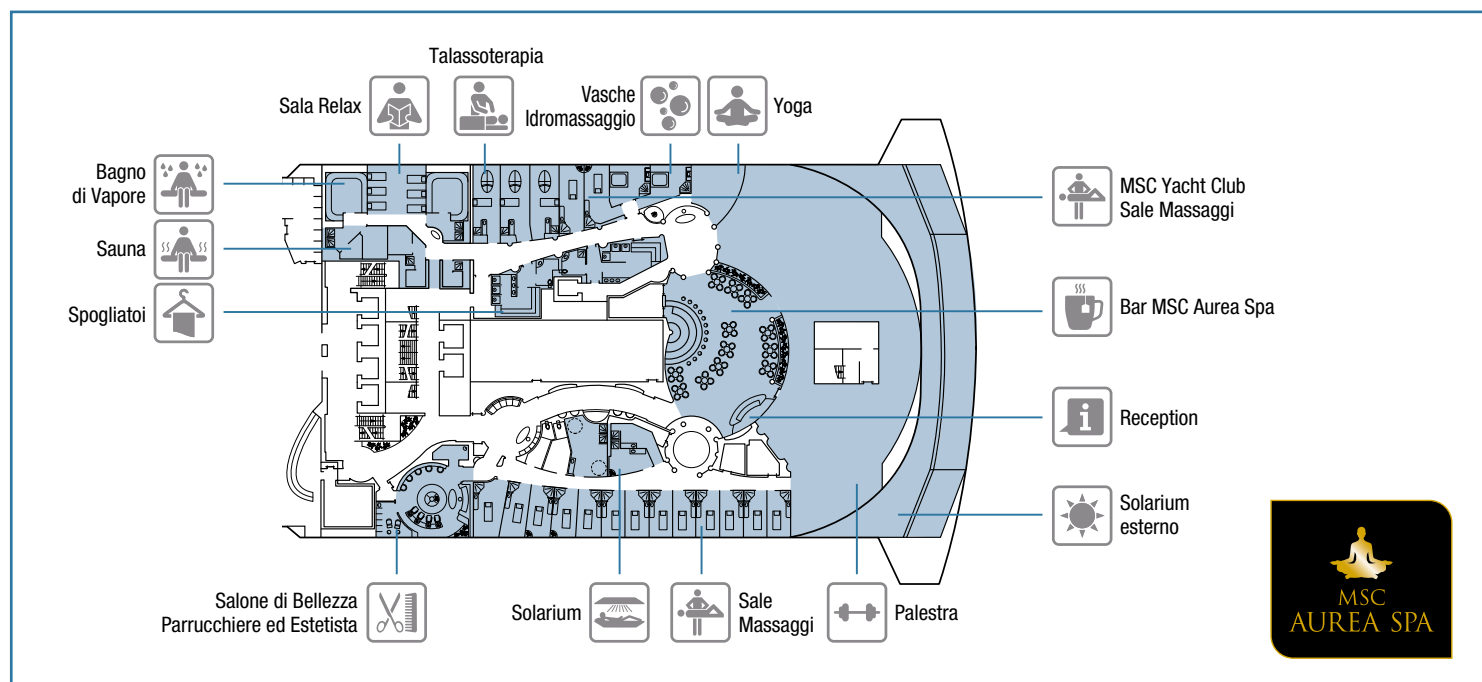

DIVERTIMENTI PER BAMBINI E TEENAGER	Posti	Utilizzo	Area (m²)	Ponte
4D CINEMA	10	Cinema 4D	45	16 Michelangelo
F1 SIMULATOR	1	Simulatore di Formula 1	40	16 Michelangelo
I GRAFFITI	31	Discoteca per teenager	110	15 Leonardo da Vinci
IL POLO NORD		Area per bambini da piscina	195	15 Leonardo da Vinci
LA CAMELLA		Negozi di caramelle e dolci	30	6 Modigliani
LED WALL		Giochi all'aperto e video promozioni		14 Raffaello
TEEN'S AREA	22	Club per teenager	85	16 Michelangelo
TEENS TOBOGA		Acquascivolo per teenager		15 Leonardo da Vinci
VIDEO GAMES ARCADE		Sala videogiochi	55	6 Modigliani
VIRTUAL WORLD	10	Sala videogiochi	80	16 Michelangelo

SPA E RELAX	Posti	Utilizzo	Area (m²)	Ponte
MSC AUREA SPA	48 (reception)	Beauty farm, salone di bellezza, centro fitness, bar	1.700	14 Raffaello
TOP 18 EXCLUSIVE SOLARIUM		Solarium, vasca idromassaggio – riservato agli adulti	845	18 Sun Deck

ATTIVITÀ SPORTIVE	Posti	Utilizzo	Area (m²)	Ponte
BOWLING		Bowling	50	7 Tiziano
MSC ARENA	120	Basket, campo di tennis, calcio, pallavolo	290	16 Michelangelo
POWER WALKING TRACK		Percorso Power Walking da 235 m	1.140	15 Leonardo da Vinci
SHUFFLEBOARD		Shuffleboard	118	16 Michelangelo
SQUASH		Campo di squash		16 Michelangelo

PISCINE	Posti	Utilizzo	Area (m²)	Ponte
AQUA PARK		Piscina principale con 150 fontane e getti d'acqua	2.091	14 Raffaello
L'EQUATORE		Piscina con tetto scorrevole, bar	820	14 Raffaello
PLAYA DEL SOL		Piscina di poppa	320	15 Leonardo da Vinci