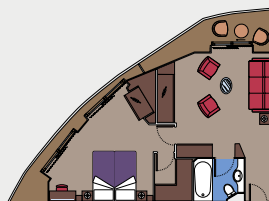

2 Suite per ospiti con disabilità o a mobilità ridotta

Deluxe suite (≈39 m²)

Letto matrimoniale convertibile in due letti singoli.

Aria condizionata, spazioso armadio, bagno con doccia TV interattiva, telefono, possibilità di collegamento ad Internet Wi-Fi (servizio a pagamento), minibar, cassaforte.

Sistemazione disponibile solo per chi sceglie l'esperienza MSC Yacht Club.

36 Suite

Suite con balcone o vetrata panoramica non apribile (da≈21 a 47 m²)

Letto matrimoniale convertibile in due letti singoli.

Aria condizionata, cabina armadio, bagno con vasca, TV interattiva, telefono, possibilità di collegamento ad Internet Wi-Fi (servizio a pagamento), minibar, cassaforte.

Sistemazione disponibile solo per chi sceglie l'esperienza Aurea.

41 Cabine per ospiti con disabilità o a mobilità ridotta

28 Cabine con Balcone (da≈32 a 42 m²), 2 Cabine Vista Mare (≈29 m²), 11 Cabine Interne (≈24 m²)

Letto matrimoniale convertibile in due letti singoli.

Aria condizionata, spazioso armadio, bagno con doccia, TV interattiva, telefono, possibilità di collegamento ad Internet Wi-Fi (servizio a pagamento), minibar, cassaforte.

Sistemazione disponibile solo per chi sceglie l'esperienza Bella (Cabina Interna, Cabina Vista Mare, Cabina con Balcone) o Fantastica (Cabina Interna, Cabina con Balcone).

STRUTTURE PER OSPITI CON DISABILITÀ O A MOBILITÀ RIDOTTA