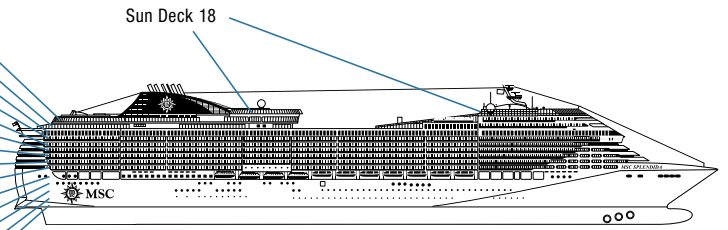

IL POLO NORD

SANTA FE

MSC SPLENDIDA

SCHEMA TECNICA

PIANO NAVE E CABINE

- Sun Deck 18
- Ponte Michelangelo 16
- Ponte Leonardo da Vinci 15
- Ponte Raffaello 14
- Ponte Piero della Francesca 13
- Ponte De Chirico 12
- Ponte Caravaggio 11
- Ponte Botticelli 10
- Ponte Tintoretto 9
- Ponte Giotto 8
- Ponte Tiziano 7
- Ponte Modigliani 6
- Ponte Canaletto 5
- Ponte Fiume 4