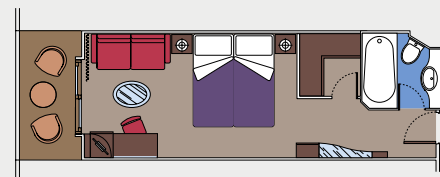

TIPOLOGIE DI CABINE

2 Royal Suite

Royal suite (≈52 m²)

Letto matrimoniale convertibile in due letti singoli.

Aria condizionata, cabina armadio, bagno con vasca, TV interattiva, telefono, possibilità di collegamento ad Internet Wi-Fi (servizio a pagamento), minibar, cassaforte.

64 Deluxe Suite

Deluxe suite (da≈26 a≈32 m²)

Letto matrimoniale convertibile in due letti singoli.

Aria condizionata, cabina armadio, bagno con vasca, TV interattiva, telefono, possibilità di collegamento ad Internet Wi-Fi (servizio a pagamento), minibar, cassaforte.

Sistemazione disponibile solo per chi sceglie l'esperienza MSC Yacht Club.

1.115 Cabine con Balcone

1.073 Cabine con balcone (da≈22 a≈26 m²)

42 Cabine con balcone Wellness (da≈22 a≈26 m²)

Letto matrimoniale convertibile in due letti singoli.