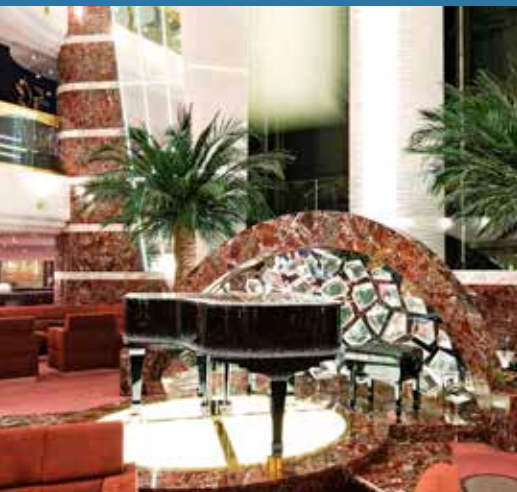

SERVIZI

RECEPTION-GUEST SERVICE