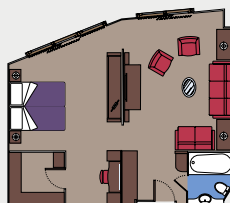

TIPOLOGIE DI CABINE

2 Royal Suite

Royal suite (≈52 m²)

Letto matrimoniale convertibile in due letti singoli.

Aria condizionata, cabina armadio, bagno con vasca, TV interattiva, telefono, possibilità di collegamento ad Internet Wi-Fi (servizio a pagamento), minibar, cassaforte.

Sistemazione disponibile solo per chi sceglie l'esperienza MSC Yacht Club.

3 Executive & Family Suite

Executive e Family suite con vetrata panoramica non apribile (da≈45 a≈53 m²)

Letto matrimoniale convertibile in due letti singoli.

Aria condizionata, cabina armadio, bagno con vasca, TV interattiva, telefono, possibilità di collegamento ad Internet Wi-Fi (servizio a pagamento), minibar, cassaforte.

Sistemazione disponibile solo per chi sceglie l'esperienza MSC Yacht Club.

64 Deluxe Suite

Deluxe suite (da≈26 a≈32 m²)

Letto matrimoniale convertibile in due letti singoli.

Aria condizionata, cabina armadio, bagno con vasca, TV interattiva, telefono, possibilità di collegamento ad Internet Wi-Fi (servizio a pagamento), minibar, cassaforte.

Sistemazione disponibile solo per chi sceglie l'esperienza MSC Yacht Club.

1.115 Cabine con Balcone

1.073 Cabine con balcone (da≈22 a≈26 m²)

42 Cabine con balcone Wellness (da≈22 a≈26 m²)

Letto matrimoniale convertibile in due letti singoli.

Aria condizionata, spazioso armadio, bagno con doccia o vasca, TV interattiva, telefono, possibilità di collegamento ad Internet Wi-Fi (servizio a pagamento), minibar, cassaforte.

Sistemazione disponibile solo per chi sceglie le esperienze Bella, Fantastica, Aurea e Wellness.

91 Cabine Vista Mare

87 Cabine con oblò (da≈17 a≈20 m²)

4 Cabine con oblò Wellness (da≈17 a≈20 m²)

Letto matrimoniale convertibile in due letti singoli.