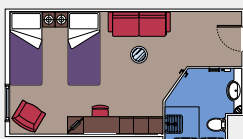

STRUTTURE PER OSPITI CON DISABILITÀ O A MOBILITÀ RIDOTTA

Larghezza della porta della cabina	88,5 cm (81,5 cm Deluxe Suite)
Larghezza della porta del bagno	90 cm
Dimensione della cabina (superficie calpestabile)	da≈24 a≈39 m²
Dimensione del bagno	3,5 m²
Disponibilità di sedile ribaltabile nella doccia	Si
Distanza della seduta dal pavimento	44 cm
Disponibilità di impugnature di sostegno nella zona WC	Si
Disponibilità di sedie a rotelle	In numero limitato*
Possibilità di accesso a tutti i ponti e alle aree comuni	Si
Possibilità di accesso a tutte le lance di salvataggio	No **
Disponibilità di indicatori di ponti negli ascensori	Indicatori visivi, audio e in Braille
La crociera è adatta anche a ospiti con gravi disabilità visive o affetti da cecità?	Solo se assistiti completamente

* Solo nei casi di imbarco o sbarco e nei casi di emergenza.