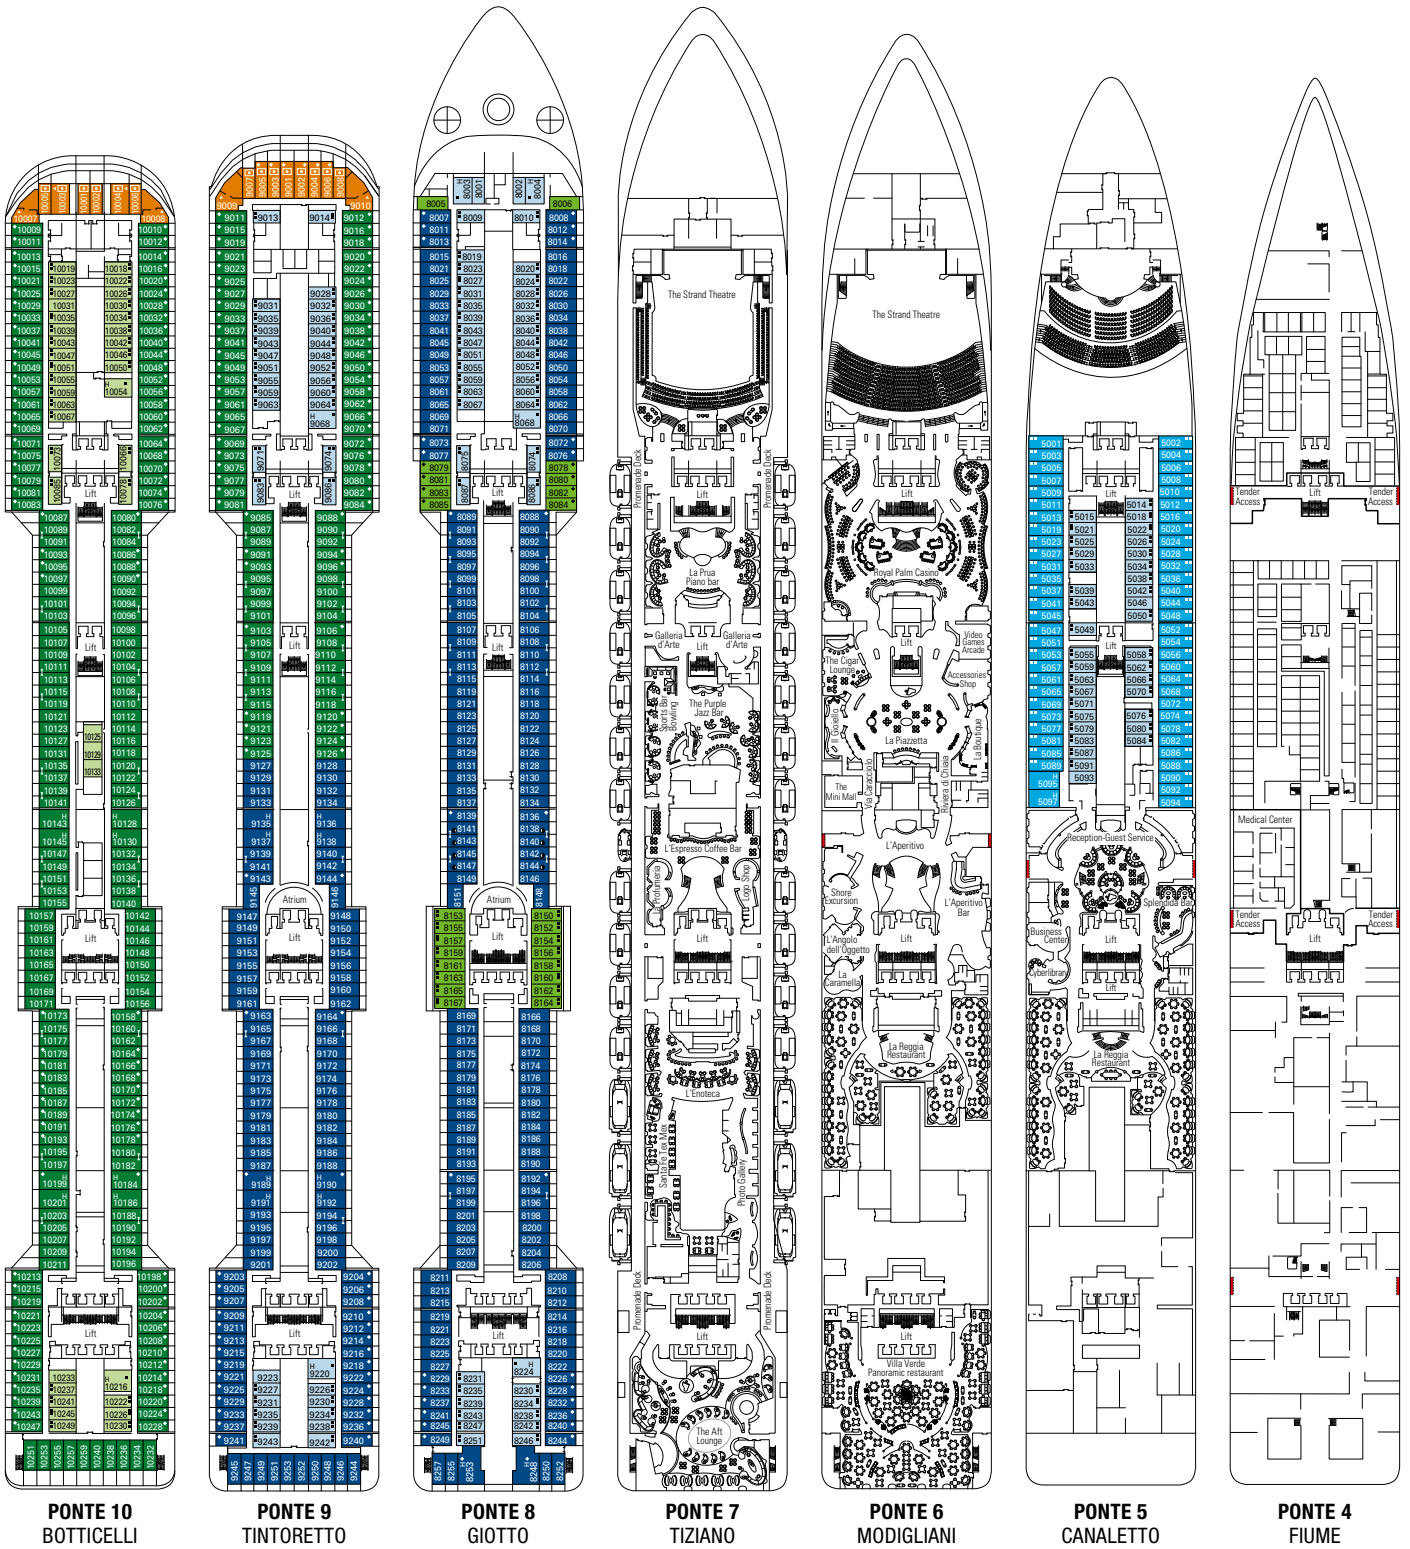

CATEGORIE CABINE ED ESPERIENZE

Cabina Interna › Bella	Cabina Interna › Fantastica	Cabina Interna › Wellness	Cabina con Balcone › Aurea	Deluxe Suite › MSC Yacht Club
Cabina Vista Mare › Bella	Cabina Vista Mare › Fantastica	Cabina Vista Mare › Wellness	Suite › Aurea	Executive & Family Suite › MSC Yacht Club
Cabina con Balcone › Bella*	Cabina con Balcone › Fantastica	Cabina con Balcone › Wellness		Royal Suite › MSC Yacht Club

- 3° letto adulti disponibile in tutte le categorie
- 4° letto adulti disponibile in tutte le categorie (eccetto Suite MSC Yacht Club)

- Tutte le cabine hanno un letto matrimoniale convertibile in due letti singoli
- *Le cabine 8138, 8140, 8141, 8142, 8143, 8144, 8145, 8147 hanno la vista parzialmente ostruita.

LEGENDA

- ▲ Divano letto
- Divano letto doppio
- 3° letto alto a scomparsa
- 3° e 4° letto alto a scomparsa
- ↔ Cabine comunicanti
- ◻ Executive & Family Suite MSC Yacht Club / Suite Aurea con vetrata panoramica non apribile
- H Cabina per ospiti con disabilità o a mobilità ridotta

I dati e le descrizioni riportati possono essere soggetti a variazione e vanno pertanto verificati all'atto della prenotazione.