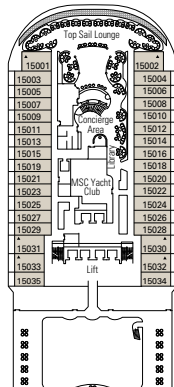

IL POLO NORD

SANTA FE

MSC SPLENDIDA

SCHEMA TECNICA

PIANO NAVE E CABINE

- Sun Deck 18
- Ponte Michelangelo 16
- Ponte Leonardo da Vinci 15
- Ponte Raffaello 14
- Ponte Piero della Francesca 13
- Ponte De Chirico 12
- Ponte Caravaggio 11
- Ponte Botticelli 10
- Ponte Tintoretto 9
- Ponte Giotto 8
- Ponte Tiziano 7
- Ponte Modigliani 6
- Ponte Canaletto 5
- Ponte Fiume 4

SALE CONFERENZA	Posti	Superficie palcoscenico / pista da ballo (m ²)		Area (m ²)	Ponte
BUSINESS CENTER	36	-	-	47	5 Canaletto
CLUB 33	120	-	95	504	16 Michelangelo
MSC ARENA	120	-	-	290	16 Michelangelo
THE AFT LOUNGE	268	27	55	888	7 Tiziano
THE PURPLE JAZZ BAR	106	16	13	235	7 Tiziano
THE STRAND THEATRE	1.603	165	-	2.086	6 Modigliani / 7 Tiziano