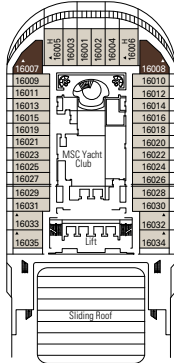

IL POLO NORD

SANTA FE

MSC SPLENDIDA

SCHEMA TECNICA

PIANO NAVE E CABINE

- Sun Deck 18
- Ponte Michelangelo 16
- Ponte Leonardo da Vinci 15
- Ponte Raffaello 14
- Ponte Piero della Francesca 13
- Ponte De Chirico 12
- Ponte Caravaggio 11
- Ponte Botticelli 10
- Ponte Tintoretto 9
- Ponte Giotto 8
- Ponte Tiziano 7
- Ponte Modigliani 6
- Ponte Canaletto 5
- Ponte Fiume 4