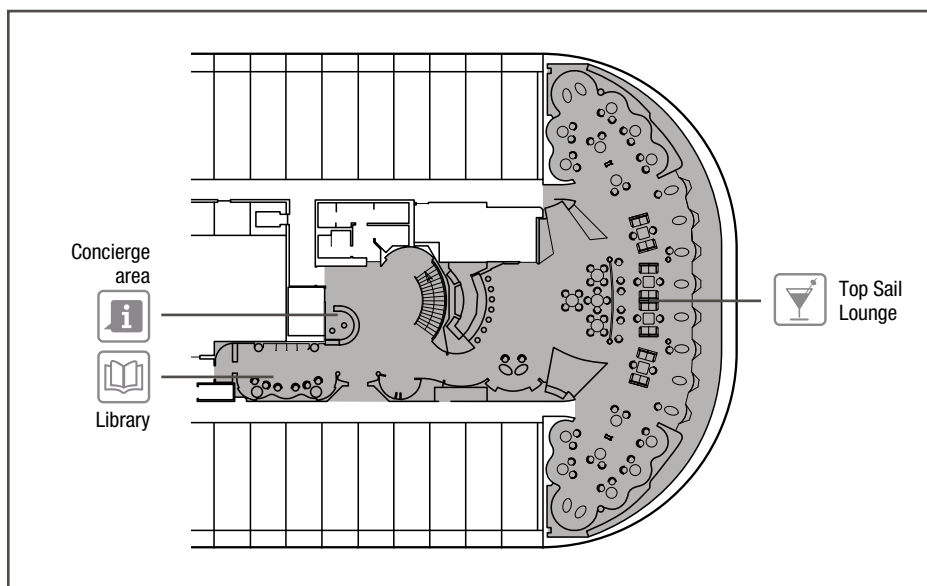

TOP SAIL LOUNGE

MSC YACHT CLUB	Posti	Servizi esclusivi	Area (m ²)	Ponte
CONCIERGE AREA	24	Reception con servizio concierge 24h24	113	15 Cristallo
LA PALMERAIE	100	Ristorante	218	15 Cristallo
LIBRARY	8	Biblioteca dell'Area Concierge	39	15 Cristallo
MSC AUREA SPA		Accesso diretto con ascensore privato, 2 sale riservate per i trattamenti	47	14 Smeraldo
SUITE CON SERVIZIO MAGGIORDOMO	69	Servizio Maggiordomo disponibile 24h24	da≈26 a≈53	12, 15, 16
THE ONE BAR		Bar, buffet	1.177	18 Topazio
THE ONE POOL		Piscina, 2 vasche idromassaggio e solarium		
TOP SAIL LOUNGE	141	Lounge panoramica, bar	297	15 Cristallo

CATEGORIE CABINE ED ESPERIENZE

Cabina Interna › Bella	Cabina Interna › Fantastica	Cabina Interna › Wellness	Cabina con Balcone › Aurea	Deluxe Suite › MSC Yacht Club
Cabina Vista Mare › Bella	Cabina Vista Mare › Fantastica	Cabina Vista Mare › Wellness	Suite › Aurea	Executive & Family Suite › MSC Yacht Club
Cabina con Balcone › Bella*	Cabina con Balcone › Fantastica	Cabina con Balcone › Wellness		Royal Suite › MSC Yacht Club
	Cabina Super Family › Fantastica			