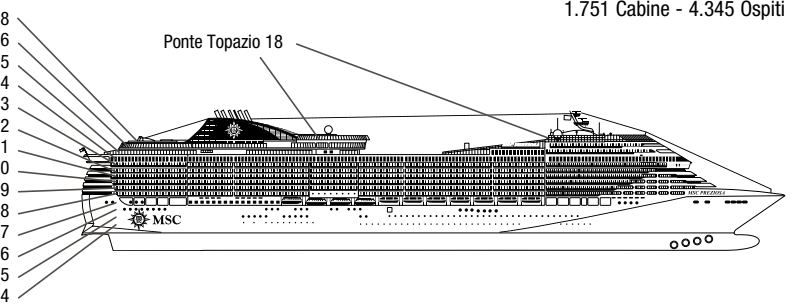

PIANO NAVE E CABINE

- Ponte Topazio 18
- Ponte Acquamarina 16
- Ponte Cristallo 15
- Ponte Smeraldo 14
- Ponte Ametista 13
- Ponte Opale 12
- Ponte Giada 11
- Ponte Tormalina 10
- Ponte Agata 9
- Ponte Onice 8
- Ponte Rubino 7
- Ponte Diamante 6
- Ponte Corallo 5
- Ponte Ambrà 4

Ponte Topazio 18

PONTE 18
TOPAZIO

PONTE 16
ACQUAMARINA

PONTE 15
CRISTALLO

PONTE 14
SMERALDO

PONTE 13
AMETISTA

PONTE 12
OPALE

PONTE 11
GIADA