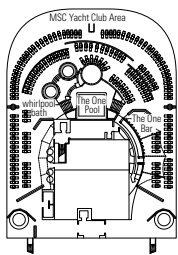

PIANO NAVE E CABINE

- Ponte Topazio 18
- Ponte Acquamarina 16
- Ponte Cristallo 15
- Ponte Smeraldo 14
- Ponte Ametista 13
- Ponte Opale 12
- Ponte Giada 11
- Ponte Tormalina 10
- Ponte Agata 9
- Ponte Onice 8
- Ponte Rubino 7
- Ponte Diamante 6
- Ponte Corallo 5
- Ponte Ambrà 4

Ponte Topazio 18

PONTE 18
TOPAZIO

PONTE 16
ACQUAMARINA

PONTE 15
CRISTALLO

PONTE 14
SMERALDO

PONTE 13
AMETISTA

PONTE 12
OPALE

PONTE 11
GIADA