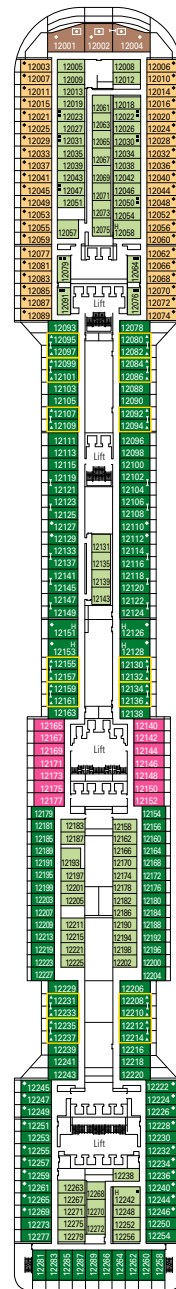

PIANO NAVE E CABINE

- Ponte Topazio 18
- Ponte Acquamarina 16
- Ponte Cristallo 15
- Ponte Smeraldo 14
- Ponte Ametista 13
- Ponte Opale 12
- Ponte Giada 11
- Ponte Tormalina 10
- Ponte Agata 9
- Ponte Onice 8
- Ponte Rubino 7
- Ponte Diamante 6
- Ponte Corallo 5
- Ponte Ambrà 4

Ponte Topazio 18

PONTE 18
TOPAZIO

PONTE 12
OPALE