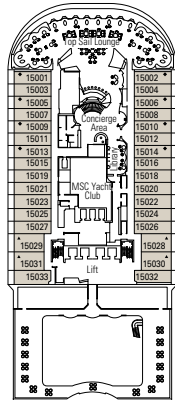

PIANO NAVE E CABINE

- Ponte Topazio 18
- Ponte Acquamarina 16
- Ponte Cristallo 15
- Ponte Smeraldo 14
- Ponte Ametista 13
- Ponte Opale 12
- Ponte Giada 11
- Ponte Tormalina 10
- Ponte Agata 9
- Ponte Onice 8
- Ponte Rubino 7
- Ponte Diamante 6
- Ponte Corallo 5
- Ponte Ambrà 4

Ponte Topazio 18

PONTE 18
TOPAZIO

PONTE 16
ACQUAMARINA

PONTE 15
CRISTALLO

PONTE 14
SMERALDO

PONTE 13
AMETISTA

PONTE 12
OPALE

PONTE 11
GIADA