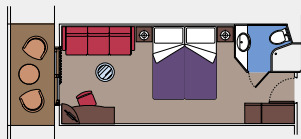

Sistemazione disponibile solo per chi sceglie l'esperienza MSC Yacht Club.

1.106 Cabine con Balcone

1.064 Cabine con balcone (da 17 a 26 m²)

42 Cabine con balcone Wellness (da 17 a 26 m²)

Letto matrimoniale convertibile in due letti singoli.

Aria condizionata, spazioso armadio, bagno con doccia o vasca, TV interattiva, telefono, possibilità di collegamento ad Internet Wi-Fi (servizio a pagamento), minibar, cassaforte.

Sistemazione disponibile solo per chi sceglie le esperienze Bella, Fantastica, Aurea e Wellness.