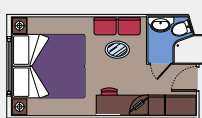

TIPOLOGIE DI CABINE

2 Royal Suite

Royal suite (≈52 m²)

Letto matrimoniale convertibile in due letti singoli.

Aria condizionata, cabina armadio, bagno con vasca, TV interattiva, telefono, possibilità di collegamento ad Internet Wi-Fi (servizio a pagamento), minibar, cassaforte.

Sistemazione disponibile solo per chi sceglie l'esperienza MSC Yacht Club.

3 Executive & Family Suite

Executive e Family suite con vetrata panoramica non apribile

(da=45 a≈53 m²)

Letto matrimoniale convertibile in due letti singoli.

Aria condizionata, cabina armadio, bagno con vasca, TV interattiva telefono, possibilità di collegamento ad Internet Wi-Fi (servizio a pagamento), minibar, cassaforte.

Sistemazione disponibile solo per chi sceglie l'esperienza MSC Yacht Club.

62 Deluxe Suite

Deluxe suite (da≈26 a≈32 m²)

Letto matrimoniale convertibile in due letti singoli.

Aria condizionata, cabina armadio, bagno con vasca, TV interattiva, telefono, possibilità di collegamento ad Internet Wi-Fi (servizio a pagamento), minibar, cassaforte.

Sistemazione disponibile solo per chi sceglie l'esperienza MSC Yacht Club.

1.106 Cabine con Balcone

1.064 Cabine con balcone (da 17 a 26 m²)

42 Cabine con balcone Wellness (da 17 a 26 m²)

Letto matrimoniale convertibile in due letti singoli.

Aria condizionata, spazioso armadio, bagno con doccia o vasca, TV interattiva, telefono, possibilità di collegamento ad Internet Wi-Fi (servizio a pagamento), minibar, cassaforte.

Sistemazione disponibile solo per chi sceglie le esperienze Bella, Fantastica, Aurea e Wellness.

113 Cabine Vista Mare

111 Cabine con oblò (da 12 a ≈20 m²)

2 Cabine con oblò Wellness (da 12 a ≈20 m²)

Letto matrimoniale convertibile in due letti singoli.