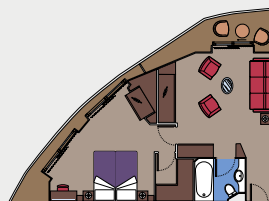

2 Suite per ospiti con disabilità o a mobilità ridotta

Deluxe suite (≈39 m²)

Letto matrimoniale convertibile in due letti singoli.

Aria condizionata, spazioso armadio, bagno con doccia, TV interattiva, telefono, possibilità di collegamento ad Internet Wi-Fi (servizio a pagamento), minibar, cassaforte.

Sistemazione disponibile solo per chi sceglie l'esperienza MSC Yacht Club.

28 Suite

Suite con balcone o vetrata panoramica non apribile (da≈21 a 47 m²)

Letto matrimoniale convertibile in due letti singoli.

Aria condizionata, cabina armadio, bagno con vasca, TV interattiva, telefono, possibilità di collegamento ad Internet Wi-Fi (servizio a pagamento), minibar, cassaforte.

Sistemazione disponibile solo per chi sceglie l'esperienza Aurea.

43 Cabine per ospiti con disabilità o a mobilità ridotta

28 Cabine con Balcone (da≈32 a 42 m²), 2 Cabine Vista Mare (≈29 m²), 13 Cabine Interne (≈24 m²)

Letto matrimoniale convertibile in due letti singoli.

Aria condizionata, spazioso armadio, bagno con doccia, TV interattiva, telefono, possibilità di collegamento ad Internet Wi-Fi (servizio a pagamento), minibar, cassaforte.

Sistemazione disponibile solo per chi sceglie l'esperienza Bella (Cabina Interna, Cabina Vista Mare, Cabina con Balcone) o Fantastica (Cabina Interna, Cabina con Balcone).

STRUTTURE PER OSPITI CON DISABILITÀ O A MOBILITÀ RIDOTTA