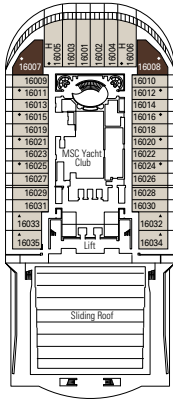

PIANO NAVE E CABINE

- Ponte Topazio 18
- Ponte Acquamarina 16
- Ponte Cristallo 15
- Ponte Smeraldo 14
- Ponte Ametista 13
- Ponte Opale 12
- Ponte Giada 11
- Ponte Tormalina 10
- Ponte Agata 9
- Ponte Onice 8
- Ponte Rubino 7
- Ponte Diamante 6
- Ponte Corallo 5
- Ponte Ambrà 4

Ponte Topazio 18

PONTE 18
TOPAZIO

PONTE 16
ACQUAMARINA

PONTE 15
CRISTALLO

PONTE 14
SMERALDO

PONTE 13
AMETISTA

PONTE 12
OPALE

PONTE 11
GIADA