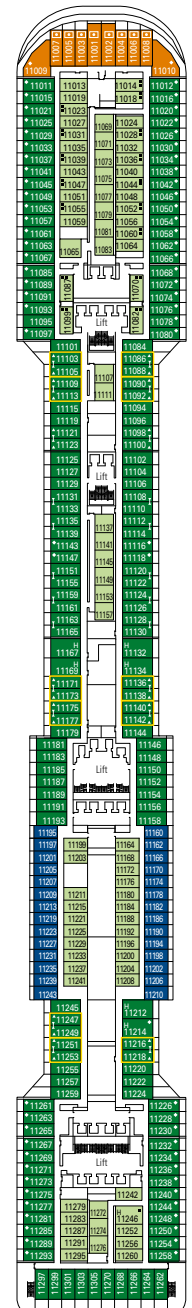

PIANO NAVE E CABINE

- Ponte Topazio 18
- Ponte Acquamarina 16
- Ponte Cristallo 15
- Ponte Smeraldo 14
- Ponte Ametista 13
- Ponte Opale 12
- Ponte Giada 11
- Ponte Tormalina 10
- Ponte Agata 9
- Ponte Onice 8
- Ponte Rubino 7
- Ponte Diamante 6
- Ponte Corallo 5
- Ponte Ambrà 4

Ponte Topazio 18

PONTE 18
TOPAZIO

PONTE 11
GIADA