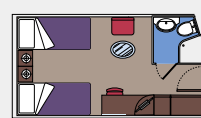

TIPOLOGIE DI CABINE

2 Royal Suite

Royal suite (≈52 m²)

Letto matrimoniale convertibile in due letti singoli.

Aria condizionata, cabina armadio, bagno con vasca, TV interattiva, telefono, possibilità di collegamento ad Internet Wi-Fi (servizio a pagamento), minibar, cassaforte.

Sistemazione disponibile solo per chi sceglie l'esperienza MSC Yacht Club.

3 Executive & Family Suite

Executive e Family suite con vetrata panoramica non apribile

(da=45 a≈53 m²)

Letto matrimoniale convertibile in due letti singoli.

Aria condizionata, cabina armadio, bagno con vasca, TV interattiva telefono, possibilità di collegamento ad Internet Wi-Fi (servizio a pagamento), minibar, cassaforte.

Sistemazione disponibile solo per chi sceglie l'esperienza MSC Yacht Club.

62 Deluxe Suite

Deluxe suite (da≈26 a≈32 m²)

Letto matrimoniale convertibile in due letti singoli.

Aria condizionata, cabina armadio, bagno con vasca, TV interattiva, telefono, possibilità di collegamento ad Internet Wi-Fi (servizio a pagamento), minibar, cassaforte.

Sistemazione disponibile solo per chi sceglie l'esperienza MSC Yacht Club.

1.106 Cabine con Balcone

1.064 Cabine con balcone (da 17 a 26 m²)

42 Cabine con balcone Wellness (da 17 a 26 m²)

Letto matrimoniale convertibile in due letti singoli.

Aria condizionata, spazioso armadio, bagno con doccia o vasca, TV interattiva, telefono, possibilità di collegamento ad Internet Wi-Fi (servizio a pagamento), minibar, cassaforte.

Sistemazione disponibile solo per chi sceglie le esperienze Bella, Fantastica, Aurea e Wellness.

113 Cabine Vista Mare

111 Cabine con oblò (da 12 a ≈20 m²)

2 Cabine con oblò Wellness (da 12 a ≈20 m²)

Letto matrimoniale convertibile in due letti singoli.