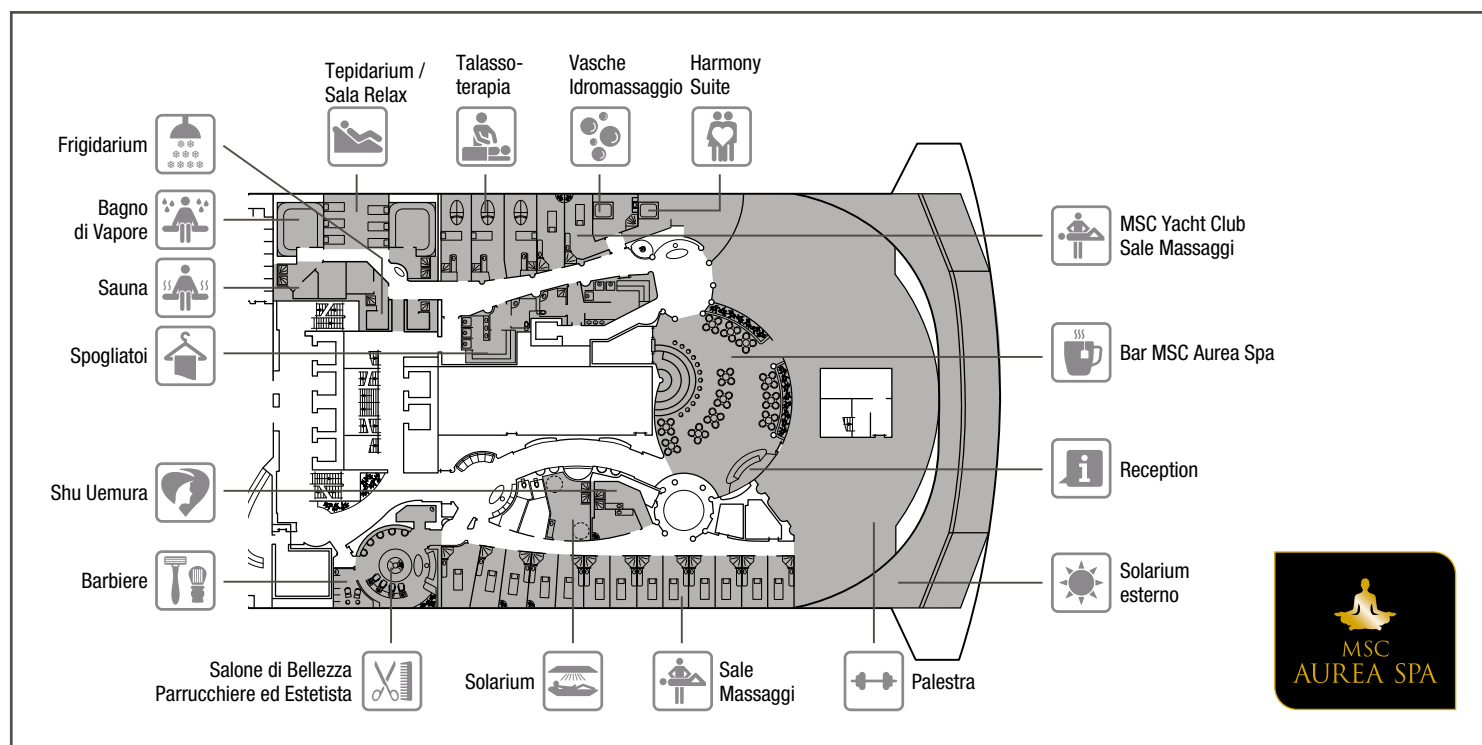

DIVERTIMENTI, SPA E ATTIVITÀ SPORTIVE

DIVERTIMENTI PER BAMBINI E TEENAGER	Posti	Utilizzo	Area (m2)	Ponte
4D CINEMA	10	Cinema 4D	45	16 Acquamarina
DOREMI CASTLE AQUA PARK ADVENTURES		Parco acquatico	290	16 Acquamarina
DOREMILAND		Area per bambini	195	15 Cristallo
F1 SIMULATOR	1	Simulatore di Formula 1	40	16 Acquamarina
GRAFFITI'S	31	Club per teenager e discoteca	110	15 Cristallo
LA CAMELLA		Negozi di caramelle e dolci	30	6 Diamante
VIDEO GAMES ARCADE		Sala videogiochi	55	6 Diamante
VIRTUAL WORLD		Sala videogiochi	80	16 Acquamarina

SPA E Relax	Posti	Utilizzo	Area (m2)	Ponte
BREZZA MARINA		Solarium, vasche idromassaggio	442	16 Acquamarina
MSC AUREA SPA	48 (reception)	Beauty farm, salone di bellezza, barbiere, centro fitness, bar	1.700	14 Smeraldo
TOP 18 EXCLUSIVE SOLARIUM		Solarium, vasca idromassaggio - riservato agli adulti	845	18 Topazio

ATTIVITÀ SPORTIVE	Posti	Utilizzo	Area (m2)	Ponte
BOWLING		Bowling	50	7 Rubino
POWER WALKING TRACK		Percorso Power Walking da 235 m	1.140	15 Cristallo
SHUFFLEBOARD		Shuffleboard	118	16 Acquamarina

PISCINE	Posti	Utilizzo	Area (m2)	Ponte
AQUA PARK		Piscina principale con fontane e getti d'acqua	2.091	14 Smeraldo
LA PLAYA PRECIOSA		Piscina con tetto scorrevole, bar	820	14 Smeraldo
THE GARDEN POOL		Piscina di poppa	320	15 Cristallo