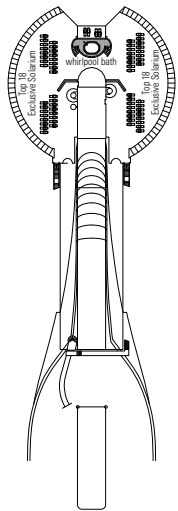

PIANO NAVE E CABINE

- Ponte Topazio 18
- Ponte Acquamarina 16
- Ponte Cristallo 15
- Ponte Smeraldo 14
- Ponte Ametista 13
- Ponte Opale 12
- Ponte Giada 11
- Ponte Tormalina 10
- Ponte Agata 9
- Ponte Onice 8
- Ponte Rubino 7
- Ponte Diamante 6
- Ponte Corallo 5
- Ponte Ambrà 4

Ponte Topazio 18

PONTE 18
TOPAZIO

PONTE 16
ACQUAMARINA

PONTE 15
CRISTALLO

PONTE 14
SMERALDO

PONTE 13
AMETISTA

PONTE 12
OPALE

PONTE 11
GIADA