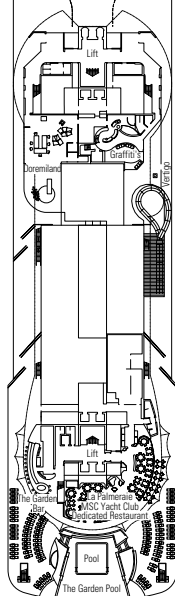

PIANO NAVE E CABINE

- Ponte Topazio 18
- Ponte Acquamarina 16
- Ponte Cristallo 15
- Ponte Smeraldo 14
- Ponte Ametista 13
- Ponte Opale 12
- Ponte Giada 11
- Ponte Tormalina 10
- Ponte Agata 9
- Ponte Onice 8
- Ponte Rubino 7
- Ponte Diamante 6
- Ponte Corallo 5
- Ponte Ambrà 4

Ponte Topazio 18

PONTE 18
TOPAZIO

PONTE 15
CRISTALLO