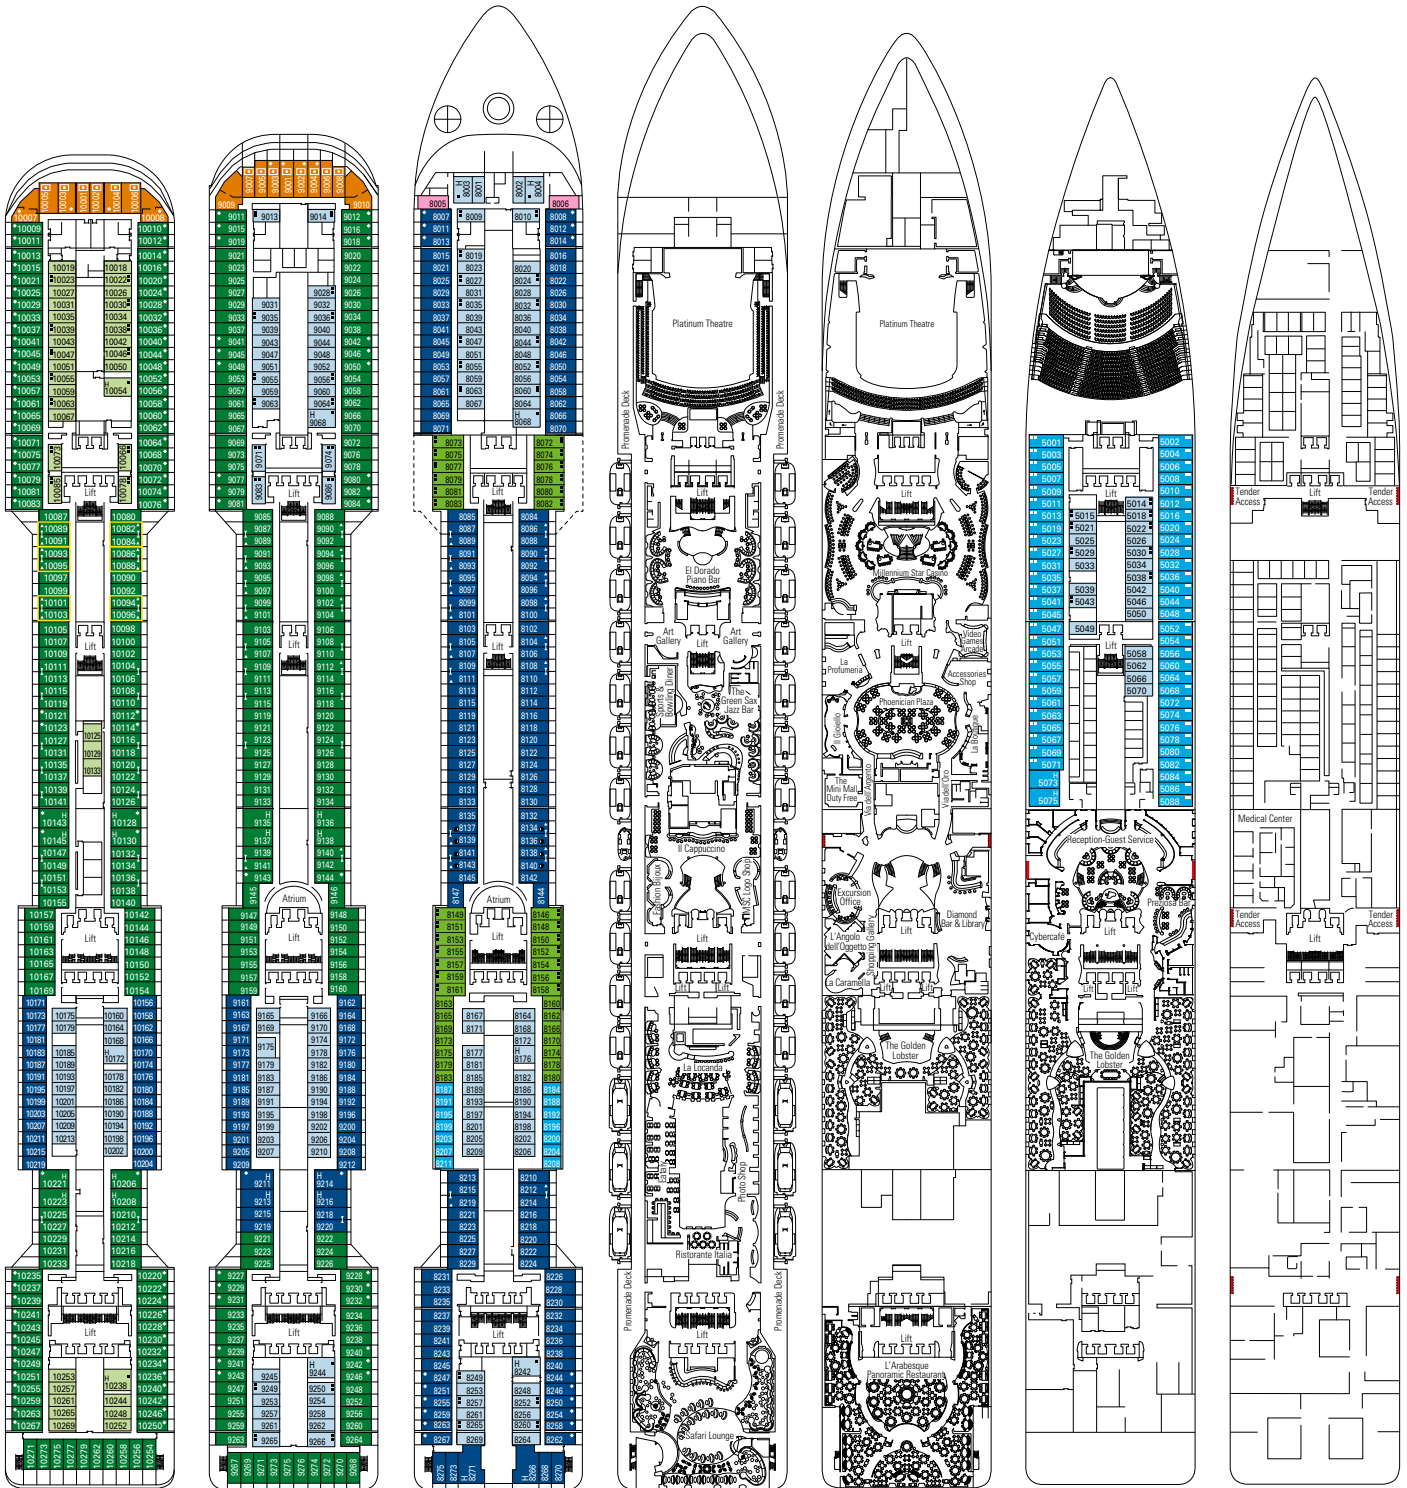

CATEGORIE CABINE ED ESPERIENZE

Cabina Interna › Bella	Cabina Interna › Fantastica	Cabina Interna › Wellness	Cabina con Balcone › Aurea	Deluxe Suite › MSC Yacht Club
Cabina Vista Mare › Bella	Cabina Vista Mare › Fantastica	Cabina Vista Mare › Wellness	Suite › Aurea	Executive & Family Suite › MSC Yacht Club
Cabina con Balcone › Bella*	Cabina con Balcone › Fantastica	Cabina con Balcone › Wellness		Royal Suite › MSC Yacht Club
	Cabina Super Family › Fantastica			

- 3° letto adulti disponibile in tutte le categorie
- 4° letto adulti disponibile in tutte le categorie

- Tutte le cabine hanno un letto matrimoniale convertibile in due letti singoli
- *Le cabine 8134, 8136, 8137, 8138, 8139, 8140, 8141, 8143 hanno la vista parzialmente ostruita.

LEGENDA

- Divano letto
- ▲ Divano letto doppio
- 3° letto alto a scomparsa
- 3° e 4° letto alto a scomparsa
- ↔ Cabine comunicanti
- ⊠ Executive & Family Suite MSC Yacht Club / Suite Aurea con vetrata panoramica non apribile
- H Cabina per ospiti con disabilità o a mobilità ridotta
- ★ Cabine con balcone alla francese
- ⊙ Cabine con vista ostruita

I dati e le descrizioni riportati possono essere soggetti a variazione e vanno pertanto verificati all'atto della prenotazione.

PONTE 10 TORMALINA

PONTE 9 AGATA

PONTE 8 ONICE

PONTE 7 RUBINO

PONTE 6 DIAMANTE

PONTE 5 CORALLO

PONTE 4 AMBRA