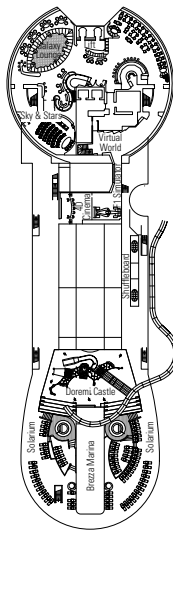

PIANO NAVE E CABINE

- Ponte Topazio 18
- Ponte Acquamarina 16
- Ponte Cristallo 15
- Ponte Smeraldo 14
- Ponte Ametista 13
- Ponte Opale 12
- Ponte Giada 11
- Ponte Tormalina 10
- Ponte Agata 9
- Ponte Onice 8
- Ponte Rubino 7
- Ponte Diamante 6
- Ponte Corallo 5
- Ponte Ambrà 4

Ponte Topazio 18

PONTE 18
TOPAZIO

PONTE 16
ACQUAMARINA