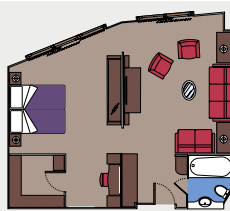

TIPOLOGIE DI CABINE

2 Royal Suite

Royal suite (≈52 m²)

Letto matrimoniale convertibile in due letti singoli.

Aria condizionata, cabina armadio, bagno con vasca, TV interattiva, telefono, possibilità di collegamento ad Internet Wi-Fi (servizio a pagamento), minibar, cassaforte.

Sistemazione disponibile solo per chi sceglie l'esperienza MSC Yacht Club.

3 Executive & Family Suite

Executive e Family suite con vetrata panoramica non apribile

(da=45 a≈53 m²)

Letto matrimoniale convertibile in due letti singoli.

Aria condizionata, cabina armadio, bagno con vasca, TV interattiva telefono, possibilità di collegamento ad Internet Wi-Fi (servizio a pagamento), minibar, cassaforte.

Sistemazione disponibile solo per chi sceglie l'esperienza MSC Yacht Club.

62 Deluxe Suite

Deluxe suite (da≈26 a≈32 m²)

Letto matrimoniale convertibile in due letti singoli.

Aria condizionata, cabina armadio, bagno con vasca, TV interattiva, telefono, possibilità di collegamento ad Internet Wi-Fi (servizio a pagamento), minibar, cassaforte.

Sistemazione disponibile solo per chi sceglie l'esperienza MSC Yacht Club.

1.106 Cabine con Balcone

1.064 Cabine con balcone (da 17 a 26 m²)

42 Cabine con balcone Wellness (da 17 a 26 m²)

Letto matrimoniale convertibile in due letti singoli.

Aria condizionata, spazioso armadio, bagno con doccia o vasca, TV interattiva, telefono, possibilità di collegamento ad Internet Wi-Fi (servizio a pagamento), minibar, cassaforte.

Sistemazione disponibile solo per chi sceglie le esperienze Bella, Fantastica, Aurea e Wellness.

113 Cabine Vista Mare

111 Cabine con oblò (da 12 a ≈20 m²)

2 Cabine con oblò Wellness (da 12 a ≈20 m²)

Letto matrimoniale convertibile in due letti singoli.