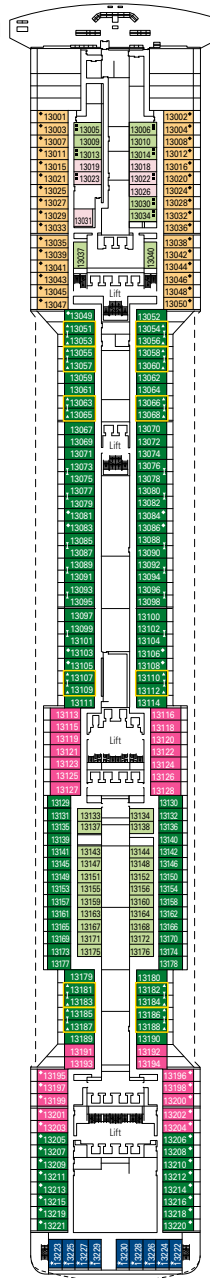

PIANO NAVE E CABINE

- Ponte Topazio 18
- Ponte Acquamarina 16
- Ponte Cristallo 15
- Ponte Smeraldo 14
- Ponte Ametista 13
- Ponte Opale 12
- Ponte Giada 11
- Ponte Tormalina 10
- Ponte Agata 9
- Ponte Onice 8
- Ponte Rubino 7
- Ponte Diamante 6
- Ponte Corallo 5
- Ponte Ambrà 4

Ponte Topazio 18

PONTE 18
TOPAZIO

PONTE 13
AMETISTA