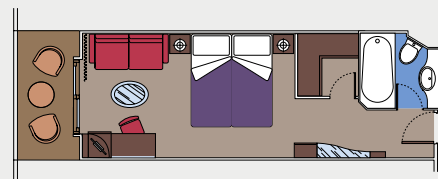

TIPOLOGIE DI CABINE

2 Royal Suite

Royal suite (≈52 m²)

Letto matrimoniale convertibile in due letti singoli.

Aria condizionata, cabina armadio, bagno con vasca, TV interattiva, telefono, possibilità di collegamento ad Internet Wi-Fi (servizio a pagamento), minibar, cassaforte.

62 Deluxe Suite

Deluxe suite (da≈26 a≈32 m²)

Letto matrimoniale convertibile in due letti singoli.

Aria condizionata, cabina armadio, bagno con vasca, TV interattiva, telefono, possibilità di collegamento ad Internet Wi-Fi (servizio a pagamento), minibar, cassaforte.

Sistemazione disponibile solo per chi sceglie l'esperienza MSC Yacht Club.

1.106 Cabine con Balcone

1.064 Cabine con balcone (da 17 a 26 m²)

42 Cabine con balcone Wellness (da 17 a 26 m²)

Letto matrimoniale convertibile in due letti singoli.