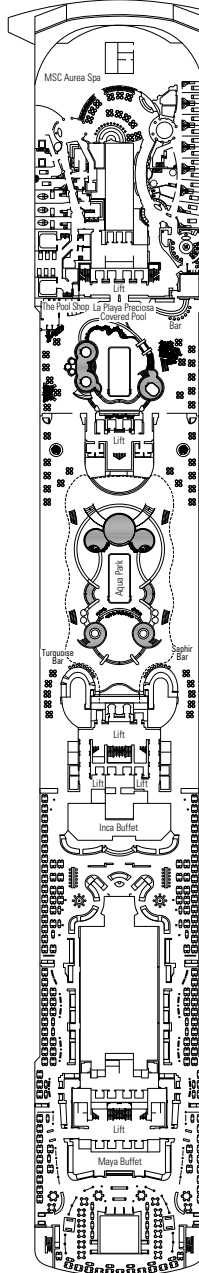

I dati e le descrizioni riportati possono essere soggetti a variazione e vanno pertanto verificati all'atto della prenotazione.

PONTE 10 TORMALINA

PONTE 9 AGATA

PONTE 8 ONICE

PONTE 7 RUBINO

PONTE 6 DIAMANTE

VIRTUAL WORLD

LA LOCANDA WINE BAR

SPORTS & BOWLING DINER

MSC PREZIOSA

SCHEMA TECNICA

PIANO NAVE E CABINE

- Ponte Topazio 18
- Ponte Acquamarina 16
- Ponte Cristallo 15
- Ponte Smeraldo 14
- Ponte Ametista 13
- Ponte Opale 12
- Ponte Giada 11
- Ponte Tormalina 10
- Ponte Agata 9
- Ponte Onice 8
- Ponte Rubino 7
- Ponte Diamante 6
- Ponte Corallo 5
- Ponte Ambrà 4

Ponte Topazio 18

PONTE 18
TOPAZIO

PONTE 16
ACQUAMARINA

PONTE 15
CRISTALLO

PONTE 14
SMERALDO

PONTE 13
AMETISTA

PONTE 12
OPALE

PONTE 11
GIADA