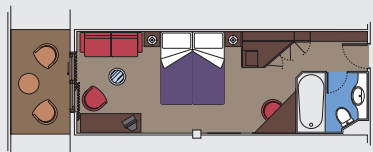

TIPOLOGIE DI CABINE ED ESPERIENZE

STRUTTURE PER OSPITI CON DISABILITÀ O A MOBILITÀ RIDOTTA

Larghezza della porta della cabina	88 cm	Disponibilità di impugnature di sostegno nella zona WC	Sì
Larghezza della porta del bagno	88 cm	Disponibilità di sedie a rotelle	In numero limitato*
Dimensione della cabina (superficie calpestabile)	21 m²	Possibilità di accesso a tutti i ponti e alle aree comuni	Sì
Dimensione del bagno	2,5 m²	Possibilità di accesso a tutte le lance di salvataggio	No**
Disponibilità di sedile ribaltabile nella doccia	Sì	Disponibilità di indicatori di ponti negli ascensori	Indicatori visivi, audio e in Braille
Distanza della seduta dal pavimento	48 cm	La crociera è adatta anche a ospiti con gravi disabilità visive o affetti da cecità?	Solo se assistiti completamente

*Solo nei casi di imbarco o sbarco e nei casi di emergenza.

**In caso di emergenza, il personale dedicato assisterà gli ospiti con disabilità o a mobilità ridotta per consentire loro l'accesso alle scialuppe di salvataggio.

28 Suite

Suite con balcone (≈27 m²)

Letto matrimoniale convertibile in due letti singoli

Aria condizionata, spazioso armadio, bagno con vasca, TV, telefono, possibilità di collegamento ad Internet via cavo (servizio a pagamento), minibar, cassaforte.

Sistemazione disponibile solo per chi sceglie l'Esperienza Aurea.

2 Cabine Family

Camera da letto e area soggiorno fino a 4 posti letto (22 m²)

Letto matrimoniale convertibile in due letti singoli.

Aria condizionata, bagno con doccia, TV, telefono, minibar, cassaforte.

Sistemazione disponibile solo per chi sceglie l'Esperienza Fantastica.

205 Cabine con Balcone

186 Cabine con balcone (da ≈15 a ≈16 m²)

19 Cabine con balcone Wellness (da ≈15 a ≈16 m²)