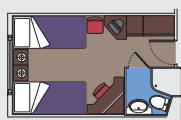

TIPOLOGIE DI CABINE ED ESPERIENZE

STRUTTURE PER OSPITI CON DISABILITÀ O A MOBILITÀ RIDOTTA

Larghezza della porta della cabina	88 cm	Disponibilità di impugnature di sostegno nella zona WC	Sì
Larghezza della porta del bagno	88 cm	Disponibilità di sedie a rotelle	In numero limitato*
Dimensione della cabina (superficie calpestabile)	21 m²	Possibilità di accesso a tutti i ponti e alle aree comuni	Sì
Dimensione del bagno	2,5 m²	Possibilità di accesso a tutte le lance di salvataggio	No**
Disponibilità di sedile ribaltabile nella doccia	Sì	Disponibilità di indicatori di ponti negli ascensori	Indicatori visivi, audio e in Braille
Distanza della seduta dal pavimento	48 cm	La crociera è adatta anche a ospiti con gravi disabilità visive o affetti da cecità?	Solo se assistiti completamente

*Solo nei casi di imbarco o sbarco e nei casi di emergenza.

**In caso di emergenza, il personale dedicato assisterà gli ospiti con disabilità o a mobilità ridotta per consentire loro l'accesso alle scialuppe di salvataggio.

28 Suite

Suite con balcone (≈27 m²)

Letto matrimoniale convertibile in due letti singoli

Aria condizionata, spazioso armadio, bagno con vasca, TV, telefono, possibilità di collegamento ad Internet via cavo (servizio a pagamento), minibar, cassaforte.

Sistemazione disponibile solo per chi sceglie l'Esperienza Aurea.

2 Cabine Family

Camera da letto e area soggiorno fino a 4 posti letto (22 m²)

Letto matrimoniale convertibile in due letti singoli.

Aria condizionata, bagno con doccia, TV, telefono, minibar, cassaforte.

Sistemazione disponibile solo per chi sceglie l'Esperienza Fantastica.

205 Cabine con Balcone

186 Cabine con balcone (da ≈15 a ≈16 m²)

19 Cabine con balcone Wellness (da ≈15 a ≈16 m²)