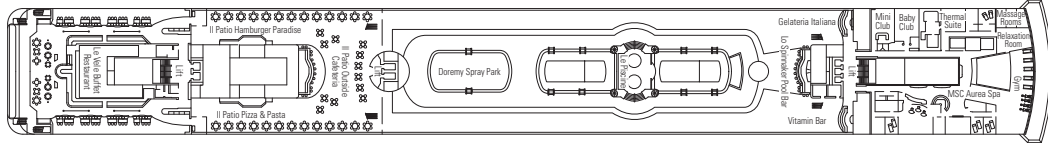

- 3° letto disponibile in tutte le categorie (eccetto Cabine con Balcone Bella, Fantastica e Aurea)
- 4° letto disponibile in Cabina Interna Bella e Fantastica, Cabina Vista Mare Fantastica

- Tutte le cabine hanno un letto matrimoniale convertibile in due letti singoli. Le cabine per ospiti con disabilità o a mobilità ridotta (H) hanno due letti singoli non convertibili in letto matrimoniale

LEGENDA

- ▲ Divano letto
- 3° letto alto a scomparsa
- 3° e 4° letto alto a scomparsa
- ↔ Cabine comunicanti
- H Cabina per ospiti con disabilità o a mobilità ridotta

I dati e le descrizioni riportati possono essere soggetti a variazione e vanno pertanto verificati all'atto della prenotazione.

PONTE 13
MINIGOLF / SUN DECK

PONTE 12
LA BOHÈME

PONTE 11
TOSCA

PONTE 10
TURANDOT

PONTE 9
NORMA

PONTE 8
LA TRAVIATA

PONTE 7
RIGOLETTO

PONTE 6
OTELLO