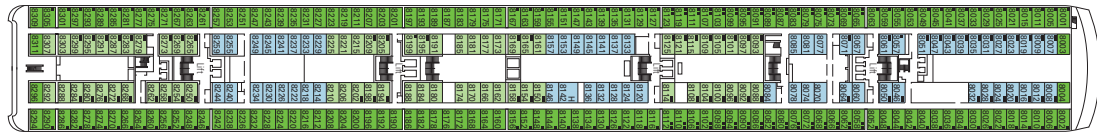

PONTE 13
MINIGOLF / SUN DECK

PONTE 12
LA BOHÈME

PONTE 11
TOSCA

PONTE 10
TURANDOT

PONTE 9
NORMA

PONTE 8
LA TRAVIATA

PONTE 7
RIGOLETTO

PONTE 6
OTELLO

SOTTOVENTO PUB

CARATTERISTICHE TECNICHE DELLA NAVE

STAZZA	65.591 tonnellate
LUNGHEZZA	274,9 m
LARGHEZZA	32 m
ALTEZZA	54 m
PONTI	13, di cui 9 passeggeri
ASCENSORI	9
VOLTAGGIO (CABINA)	110/220 Volt
VELOCITÀ MASSIMA	20,3 nodi
STABILIZZATORI	Stabilizzata con 2 pinne
NUMERO DI PASSEGGERI	2.150 (su base doppia)
NUMERO DI CABINE	1.075
MEMBRI DELL'EQUIPAGGIO	Circa 728
PISCINE	3, ciascuna con aree bambini; 2 vasche idromassaggio