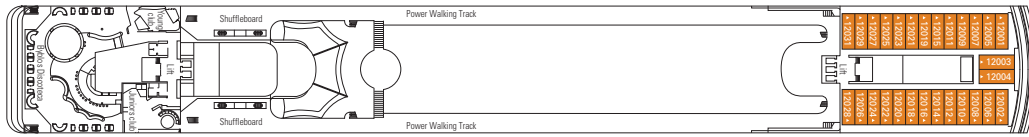

LEGENDA

- ▲ Divano letto
- 3° letto alto a scomparsa
- 3° e 4° letto alto a scomparsa
- ↔ Cabine comunicanti
- H Cabina per ospiti con disabilità o a mobilità ridotta

I dati e le descrizioni riportati possono essere soggetti a variazione e vanno pertanto verificati all'atto della prenotazione.

PONTE 13
MINIGOLF / SUN DECK

PONTE 12
LA BOHÈME

PONTE 11
TOSCA

PONTE 10
TURANDOT

PONTE 9
NORMA

PONTE 8
LA TRAVIATA

PONTE 7
RIGOLETTO

PONTE 6
OTELLO

SOTTOVENTO PUB

CARATTERISTICHE TECNICHE DELLA NAVE

STAZZA	65.591 tonnellate
LUNGHEZZA	274,9 m
LARGHEZZA	32 m
ALTEZZA	54 m
PONTI	13, di cui 9 passeggeri
ASCENSORI	9
VOLTAGGIO (CABINA)	110/220 Volt
VELOCITÀ MASSIMA	20,3 nodi
STABILIZZATORI	Stabilizzata con 2 pinne
NUMERO DI PASSEGGERI	2.150 (su base doppia)
NUMERO DI CABINE	1.075
MEMBRI DELL'EQUIPAGGIO	Circa 728
PISCINE	3, ciascuna con aree bambini; 2 vasche idromassaggio