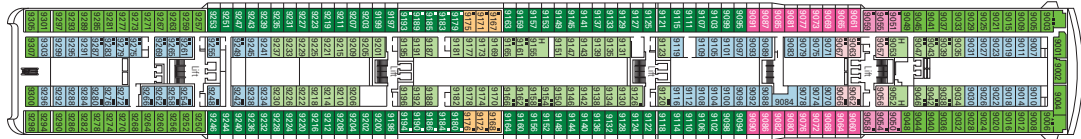

PONTE 13
MINIGOLF / SUN DECK

PONTE 12
LA BOHÈME

PONTE 11
TOSCA

PONTE 10
TURANDOT

PONTE 9
NORMA

PONTE 8
LA TRAVIATA

PONTE 7
RIGOLETTO

PONTE 6
OTELLO

SOTTOVENTO PUB

CARATTERISTICHE TECNICHE DELLA NAVE

STAZZA	65.591 tonnellate
LUNGHEZZA	274,9 m
LARGHEZZA	32 m
ALTEZZA	54 m
PONTI	13, di cui 9 passeggeri
ASCENSORI	9
VOLTAGGIO (CABINA)	110/220 Volt
VELOCITÀ MASSIMA	20,3 nodi
STABILIZZATORI	Stabilizzata con 2 pinne
NUMERO DI PASSEGGERI	2.150 (su base doppia)
NUMERO DI CABINE	1.075
MEMBRI DELL'EQUIPAGGIO	Circa 728
PISCINE	3, ciascuna con aree bambini; 2 vasche idromassaggio