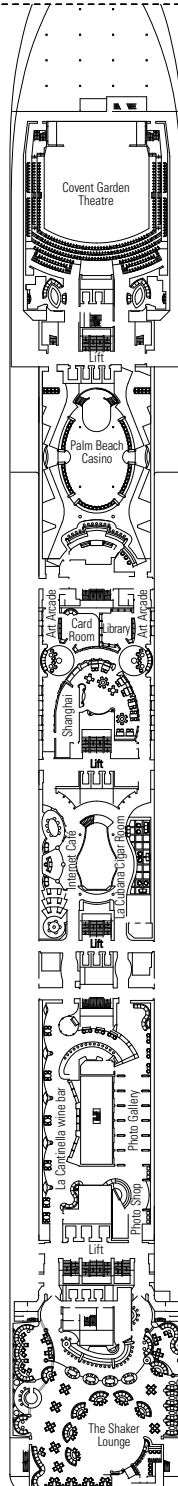

PONTE 7
SAXOFONO