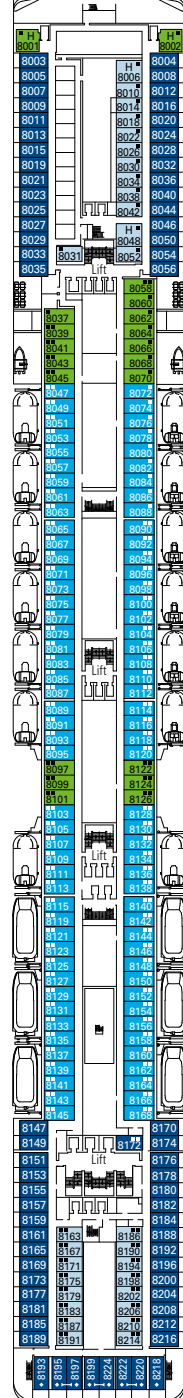

- 3° letto adulti disponibile in tutte le categorie
- 4° letto adulti disponibile in tutte le categorie (eccetto Suite Aurea)

- Tutte le cabine hanno letti singoli convertibili in letto matrimoniale ad eccezione delle cabine per ospiti con disabilità o a mobilità ridotta (H). La cabina (H) 15025 ha letti singoli convertibili in letto matrimoniale.

LEGENDA

- ◆ Divano letto
- ▲ Divano letto doppio
- 3° letto alto a scomparsa
- 3° e 4° letto alto a scomparsa
- ↔ Cabine comunicanti
- H Cabina per ospiti con disabilità e a mobilità ridotta

I dati e le descrizioni riportati possono essere soggetti a variazione e vanno pertanto verificati all'atto della prenotazione.

PONTE 10
LIRA

PONTE 9
VIOLA

PONTE 8
ARPA

PONTE 7
SAXOFONO

PONTE 6
VIOLINO

PONTE 5
PIANOFORTE

AREE COMUNI

L'IBISCUS

MADISON AVENUE

SALONI E SALE CONFERENZA

TEATRO

BIBLIOTECA, SALA DA GIOCO, CIGAR ROOM, SALA RIUNIONI

RISTORANTI E BAR

3 RISTORANTI, 1 BUFFET SELF-SERVICE

16 BAR

BENESSERE E SPA