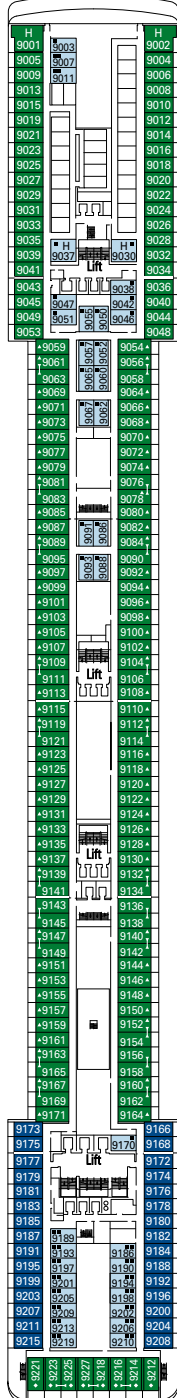

PONTE 9
VIOLA