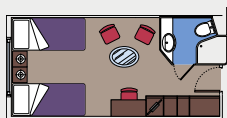

TIPOLOGIE DI CABINE

18 Suite

Suite con balcone (≈31 m²)

Letti singoli convertibili in letto matrimoniale.

Aria condizionata, spazioso armadio, bagno con vasca, TV interattiva, telefono, possibilità di collegamento ad Internet Wi-fi (servizio a pagamento), minibar, cassaforte.

Sistemazione disponibile solo per chi sceglie l'esperienza Aurea.

809 Cabine con balcone

784 Cabine con balcone (da ≈17 a ≈23 m²)

23 Cabine con balcone Wellness (da ≈17 a ≈23 m²)

2 Cabine con balcone per ospiti con disabilità o a mobilità ridotta (da ≈33 a ≈39 m²) – Letti singoli convertibili in letto matrimoniale solamente nella cabina numero 15025.

Aria condizionata, bagno con doccia, TV interattiva, telefono, possibilità di collegamento ad Internet Wi-fi (servizio a pagamento), minibar, cassaforte.

Sistemazione disponibile solo per chi sceglie l'esperienza Bella, Fantastica, Aurea e Wellness.

81 Cabine vista mare

75 Cabine con oblò (≈16 m²)

4 Cabine con oblò Wellness (≈16 m²)

Letti singoli convertibili in letto matrimoniale.

2 Cabine con oblò per ospiti con disabilità o a mobilità ridotta (≈17 m²) – Letti singoli convertibili in letto matrimoniale solamente nella cabina numero 15025.

Aria condizionata, bagno con doccia, TV interattiva, telefono, possibilità di collegamento ad Internet Wi-fi (servizio a pagamento), minibar, cassaforte.

Sistemazione disponibile solo per chi sceglie l'esperienza Bella, Fantastica e Wellness.

92 Cabina Esterna con Vista Parziale

Cabine con oblò (≈16 m²)

Letti singoli convertibili in letto matrimoniale.

Aria condizionata, bagno con doccia, TV interattiva, telefono, possibilità di collegamento ad Internet Wi-fi (servizio a pagamento), minibar, cassaforte.