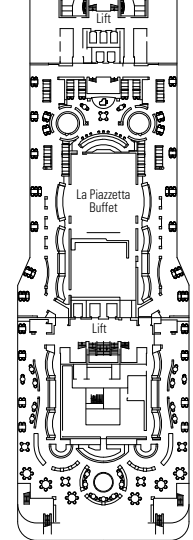

SCHEMA TECNICA

PIANO NAVE E CABINE

- Ponte Sport 16
- Ponte Xilofono 15
- Ponte Chitarra 14
- Ponte Mandolino 13
- Ponte Clarinetto 12
- Ponte Flauto 11
- Ponte Lira 10
- Ponte Viola 9
- Ponte Arpa 8
- Ponte Saxofono 7
- Ponte Violino 6
- Ponte Pianoforte 5
- Ponte Violoncello 4

**PONTE 16
SPORT**

**PONTE 15
XILOFONO**

**PONTE 14
CHITARRA**

**PONTE 13
MANDOLINO**

**PONTE 12
CLARINETTO**

**PONTE 11
FLAUTO**

SERVIZI

RECEPTION-GUEST SERVICE

THE SAVANNAH BAR

THE SHAKER LOUNGE

CARATTERISTICHE TECNICHE DELLA NAVE

STAZZA	92.409 tonnellate
LUNGHEZZA	293,80 m
LARGHEZZA	32,20 m
ALTEZZA	59,64 m
PONTI	16, di cui 13 passeggeri
ASCENSORI	13
VOLTAGGIO (CABINA)	110/220 Volt
VELOCITÀ MASSIMA	22,90 nodi
STABILIZZATORI	Stabilizzata con 2 pinne
NUMERO DI PASSEGGERI	2.550 (su base doppia)
NUMERO DI CABINE	1.275, di cui 17 per ospiti con disabilità o a mobilità ridotta
MEMBRI DELL'EQUIPAGGIO	Circa 1.054
PISCINE	3, di cui 1 per bambini; 7 vasche idromassaggio
TECNOLOGIA AMBIENTALE	Sistema di gestione e di risparmio energetico