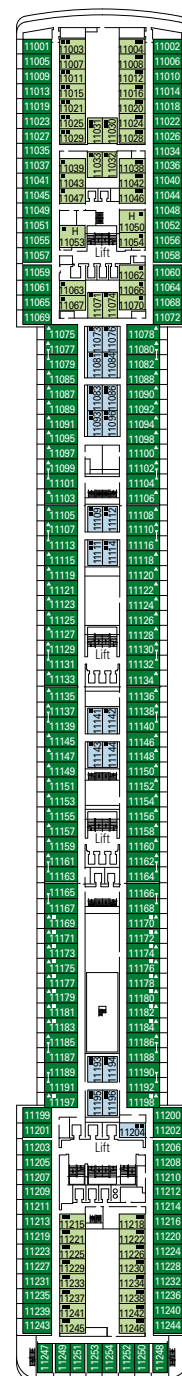

**PONTE 11
FLAUTO**