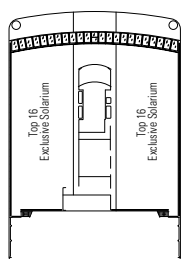

PIANO NAVE E CABINE

- Ponte Sport 16
- Ponte Xilofono 15
- Ponte Chitarra 14
- Ponte Mandolino 13
- Ponte Clarinetto 12
- Ponte Flauto 11
- Ponte Lira 10
- Ponte Viola 9
- Ponte Arpa 8
- Ponte Saxofono 7
- Ponte Violino 6
- Ponte Pianoforte 5
- Ponte Violoncello 4

**PONTE 16
SPORT**