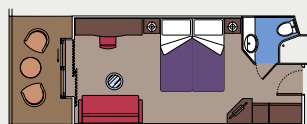

TIPOLOGIE DI CABINE

18 Suite

Suite con balcone (≈31 m²)

Letti singoli convertibili in letto matrimoniale.

Aria condizionata, spazioso armadio, bagno con vasca, TV interattiva, telefono, possibilità di collegamento ad Internet Wi-fi (servizio a pagamento), minibar, cassaforte.

Sistemazione disponibile solo per chi sceglie l'esperienza Aurea.

809 Cabine con balcone

784 Cabine con balcone (da ≈17 a ≈23 m²)

23 Cabine con balcone Wellness (da ≈17 a ≈23 m²)

2 Cabine con balcone per ospiti con disabilità o a mobilità ridotta (da ≈33 a ≈39 m²) – Letti singoli convertibili in letto matrimoniale solamente nella cabina numero 15025.

Aria condizionata, bagno con doccia, TV interattiva, telefono, possibilità di collegamento ad Internet Wi-fi (servizio a pagamento), minibar, cassaforte.

Sistemazione disponibile solo per chi sceglie l'esperienza Bella, Fantastica, Aurea e Wellness.

81 Cabine vista mare

75 Cabine con oblò (≈16 m²)

4 Cabine con oblò Wellness (≈16 m²)

Letti singoli convertibili in letto matrimoniale.

2 Cabine con oblò per ospiti con disabilità o a mobilità ridotta (≈17 m²) – Letti singoli convertibili in letto matrimoniale solamente nella cabina numero 15025.

Aria condizionata, bagno con doccia, TV interattiva, telefono, possibilità di collegamento ad Internet Wi-fi (servizio a pagamento), minibar, cassaforte.

Sistemazione disponibile solo per chi sceglie l'esperienza Bella, Fantastica e Wellness.

92 Cabina Esterna con Vista Parziale

Cabine con oblò (≈16 m²)

Letti singoli convertibili in letto matrimoniale.

Aria condizionata, bagno con doccia, TV interattiva, telefono, possibilità di collegamento ad Internet Wi-fi (servizio a pagamento), minibar, cassaforte.