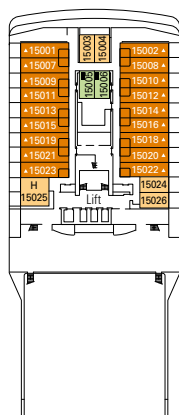

**PONTE 15
XILOFONO**