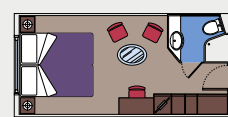

TIPOLOGIE DI CABINE

18 Suite

Suite con balcone (≈31 m²)

Letti singoli convertibili in letto matrimoniale.

Aria condizionata, spazioso armadio, bagno con vasca, TV interattiva, telefono, possibilità di collegamento ad Internet Wi-fi (servizio a pagamento), minibar, cassaforte.

Sistemazione disponibile solo per chi sceglie l'esperienza Aurea.

809 Cabine con balcone

784 Cabine con balcone (da ≈17 a ≈23 m²)

23 Cabine con balcone Wellness (da ≈17 a ≈23 m²)

2 Cabine con balcone per ospiti con disabilità o a mobilità ridotta (da ≈33 a ≈39 m²) – Letti singoli convertibili in letto matrimoniale solamente nella cabina numero 15025.

Aria condizionata, bagno con doccia, TV interattiva, telefono, possibilità di collegamento ad Internet Wi-fi (servizio a pagamento), minibar, cassaforte.

Sistemazione disponibile solo per chi sceglie l'esperienza Bella, Fantastica, Aurea e Wellness.

81 Cabine vista mare

75 Cabine con oblò (≈16 m²)

4 Cabine con oblò Wellness (≈16 m²)

Letti singoli convertibili in letto matrimoniale.

2 Cabine con oblò per ospiti con disabilità o a mobilità ridotta (≈17 m²) – Letti singoli convertibili in letto matrimoniale solamente nella cabina numero 15025.

Aria condizionata, bagno con doccia, TV interattiva, telefono, possibilità di collegamento ad Internet Wi-fi (servizio a pagamento), minibar, cassaforte.

Sistemazione disponibile solo per chi sceglie l'esperienza Bella, Fantastica e Wellness.

92 Cabina Esterna con Vista Parziale

Cabine con oblò (≈16 m²)

Letti singoli convertibili in letto matrimoniale.

Aria condizionata, bagno con doccia, TV interattiva, telefono, possibilità di collegamento ad Internet Wi-fi (servizio a pagamento), minibar, cassaforte.