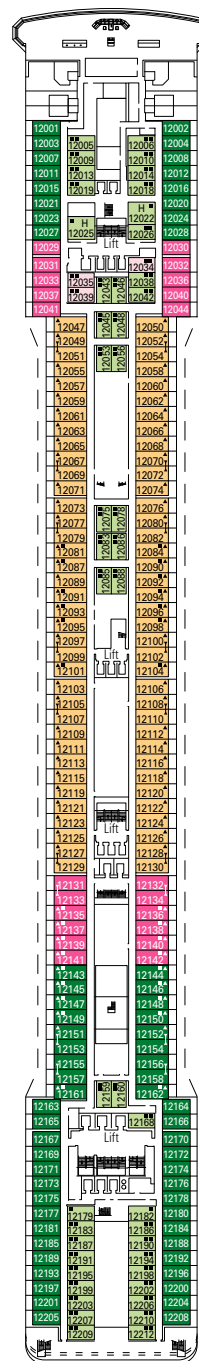

**PONTE 12
CLARINETTO**