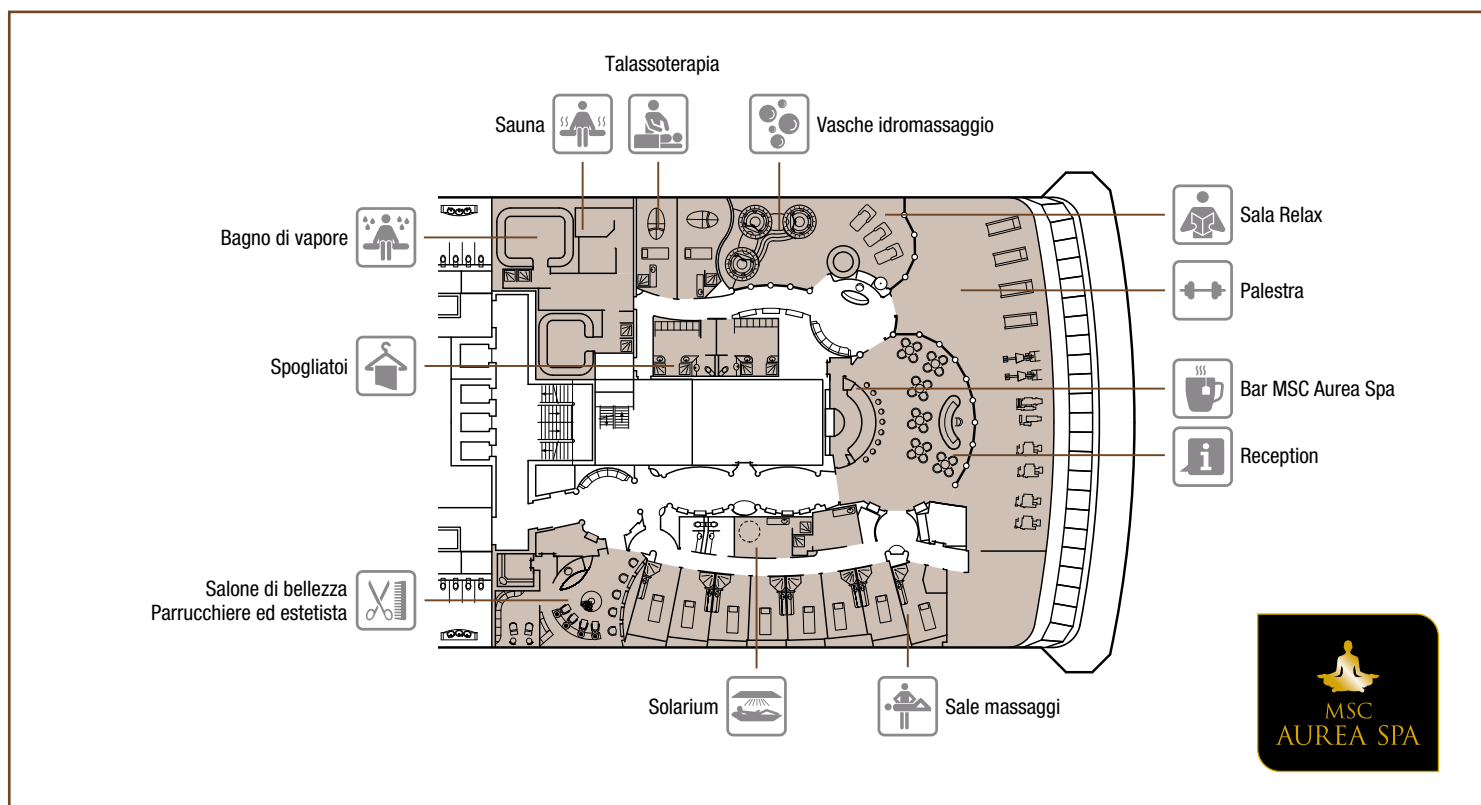

SPA E ATTIVITÀ SPORTIVE

SPA E RELAX	Posti	Utilizzo	Area (m²)	Ponte
MSC AUREA SPA		Beauty farm, salone di bellezza, centro fitness, bar	1.160	13 Mandolino
TOP 16 EXCLUSIVE SOLARIUM		Solarium	800	16 Sport

ATTIVITÀ SPORTIVE	Posti	Utilizzo	Area (m²)	Ponte
MINIGOLF		Minigolf	54	15 Xilofono
POWER WALKING TRACK		Percorso power walking da 240 m	575	14 Chitarra
SHUFFLEBOARD		Shuffleboard	354	14 Chitarra / 15 Xilofono
SPORT CENTER		Basket, campo di tennis, pallavolo	474	16 Sport

PISCINE	Posti	Utilizzo	Area (m²)	Ponte
ACAPULCO		Area piscina	1.300	13 Mandolino
CALA BLANCA		Area piscina	1.600	13 Mandolino