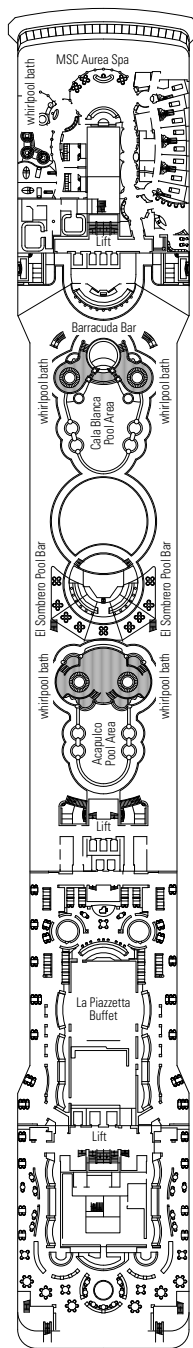

**PONTE 13
MANDOLINO**