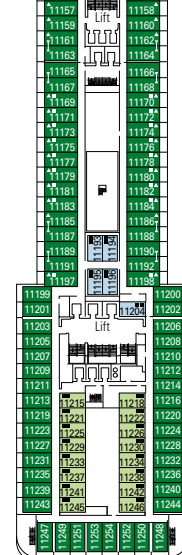

SCHEMA TECNICA

PIANO NAVE E CABINE

- Ponte Sport 16
- Ponte Xilofono 15
- Ponte Chitarra 14
- Ponte Mandolino 13
- Ponte Clarinetto 12
- Ponte Flauto 11
- Ponte Lira 10
- Ponte Viola 9
- Ponte Arpa 8
- Ponte Saxofono 7
- Ponte Violino 6
- Ponte Pianoforte 5
- Ponte Violoncello 4

**PONTE 16
SPORT**

**PONTE 15
XILOFONO**

**PONTE 14
CHITARRA**

**PONTE 13
MANDOLINO**

**PONTE 12
CLARINETTO**

**PONTE 11
FLAUTO**

SERVIZI

RECEPTION-GUEST SERVICE

THE SAVANNAH BAR

THE SHAKER LOUNGE

CARATTERISTICHE TECNICHE DELLA NAVE

STAZZA	92.409 tonnellate
LUNGHEZZA	293,80 m
LARGHEZZA	32,20 m
ALTEZZA	59,64 m
PONTI	16, di cui 13 passeggeri
ASCENSORI	13
VOLTAGGIO (CABINA)	110/220 Volt
VELOCITÀ MASSIMA	22,90 nodi
STABILIZZATORI	Stabilizzata con 2 pinne
NUMERO DI PASSEGGERI	2.550 (su base doppia)
NUMERO DI CABINE	1.275, di cui 17 per ospiti con disabilità o a mobilità ridotta
MEMBRI DELL'EQUIPAGGIO	Circa 1.054
PISCINE	3, di cui 1 per bambini; 7 vasche idromassaggio
TECNOLOGIA AMBIENTALE	Sistema di gestione e di risparmio energetico