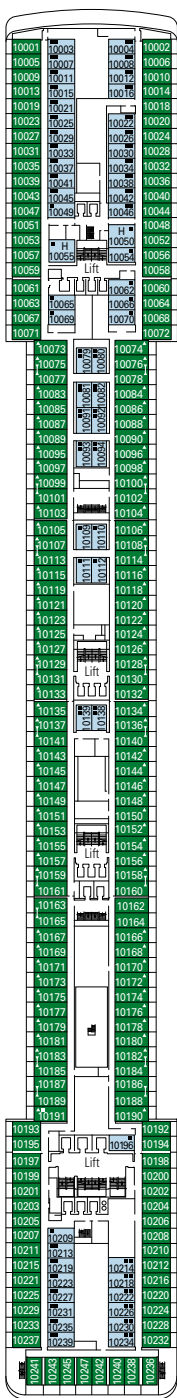

CATEGORIE CABINE

Cabina Interna › Bella	Cabina Interna › Fantastica	Cabina Interna › Wellness	Cabina con Balcone › Aurea
Cabina Esterna con Vista Parziale › Bella	Cabina Vista Mare › Fantastica	Cabina Vista Mare › Wellness	Suite › Aurea
Cabina con Balcone › Bella	Cabina con Balcone › Fantastica	Cabina con Balcone › Wellness	

- 3° letto adulti disponibile in tutte le categorie
- 4° letto adulti disponibile in tutte le categorie (eccetto Suite Aurea)

- Tutte le cabine hanno letti singoli convertibili in letto matrimoniale ad eccezione delle cabine per ospiti con disabilità o a mobilità ridotta (H). La cabina (H) 15025 ha letti singoli convertibili in letto matrimoniale.

LEGENDA

- ◆ Divano letto
- ▲ Divano letto doppio
- 3° letto alto a scomparsa
- 3° e 4° letto alto a scomparsa
- ↔ Cabine comunicanti
- H Cabina per ospiti con disabilità e a mobilità ridotta

I dati e le descrizioni riportati possono essere soggetti a variazione e vanno pertanto verificati all'atto della prenotazione.