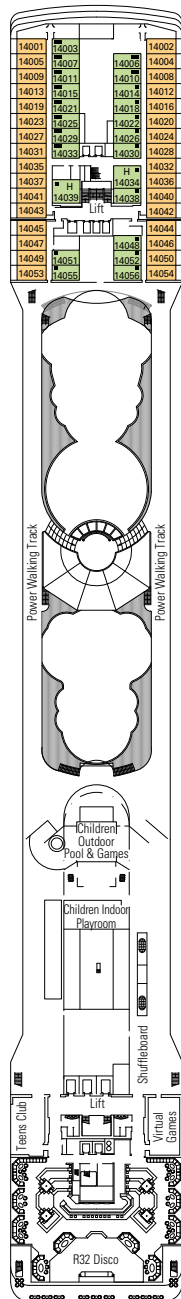

**PONTE 14
CHITARRA**