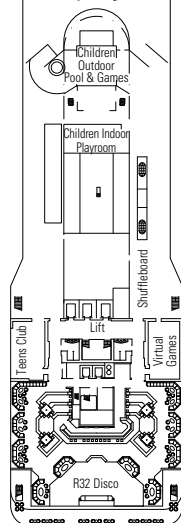

SCHEMA TECNICA

PIANO NAVE E CABINE

- Ponte Sport 16
- Ponte Xilofono 15
- Ponte Chitarra 14
- Ponte Mandolino 13
- Ponte Clarinetto 12
- Ponte Flauto 11
- Ponte Lira 10
- Ponte Viola 9
- Ponte Arpa 8
- Ponte Saxofono 7
- Ponte Violino 6
- Ponte Pianoforte 5
- Ponte Violoncello 4

**PONTE 16
SPORT**

**PONTE 15
XILOFONO**

**PONTE 14
CHITARRA**

**PONTE 13
MANDOLINO**

**PONTE 12
CLARINETTO**

**PONTE 11
FLAUTO**

SERVIZI

RECEPTION-GUEST SERVICE

THE SAVANNAH BAR

THE SHAKER LOUNGE

CARATTERISTICHE TECNICHE DELLA NAVE

STAZZA	92.409 tonnellate
LUNGHEZZA	293,80 m
LARGHEZZA	32,20 m
ALTEZZA	59,64 m
PONTI	16, di cui 13 passeggeri
ASCENSORI	13
VOLTAGGIO (CABINA)	110/220 Volt
VELOCITÀ MASSIMA	22,90 nodi
STABILIZZATORI	Stabilizzata con 2 pinne
NUMERO DI PASSEGGERI	2.550 (su base doppia)
NUMERO DI CABINE	1.275, di cui 17 per ospiti con disabilità o a mobilità ridotta
MEMBRI DELL'EQUIPAGGIO	Circa 1.054
PISCINE	3, di cui 1 per bambini; 7 vasche idromassaggio
TECNOLOGIA AMBIENTALE	Sistema di gestione e di risparmio energetico