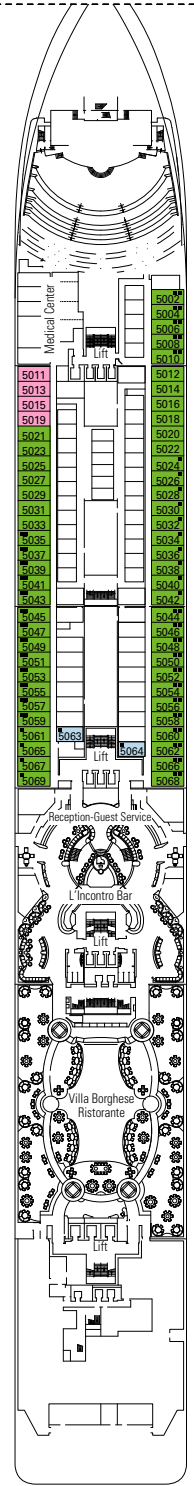

- 3° letto adulti disponibile in tutte le categorie
- 4° letto adulti disponibile in tutte le categorie (eccetto Suite Aurea)

- Tutte le cabine hanno letti singoli convertibili in letto matrimoniale ad eccezione delle cabine per ospiti con disabilità o a mobilità ridotta (H). La cabina (H) 15025 ha letti singoli convertibili in letto matrimoniale.

LEGENDA

- ◆ Divano letto
- ▲ Divano letto doppio
- 3° letto alto a scomparsa
- 3° e 4° letto alto a scomparsa
- ↔ Cabine comunicanti
- H Cabina per ospiti con disabilità e a mobilità ridotta

I dati e le descrizioni riportati possono essere soggetti a variazione e vanno pertanto verificati all'atto della prenotazione.

PONTE 10
LIRA

PONTE 9
VIOLA

PONTE 8
ARPA

PONTE 7
SAXOFONO

PONTE 6
VIOLINO

PONTE 5
PIANOFORTE

AREE COMUNI

L'IBISCUS

SCHEMA TECNICA

PIANO NAVE E CABINE

- Ponte Sport 16
- Ponte Xilofono 15
- Ponte Chitarra 14
- Ponte Mandolino 13
- Ponte Clarinetto 12
- Ponte Flauto 11
- Ponte Lira 10
- Ponte Viola 9
- Ponte Arpa 8
- Ponte Saxofono 7
- Ponte Violino 6
- Ponte Pianoforte 5
- Ponte Violoncello 4