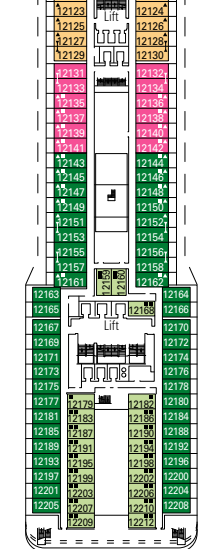

SCHEMA TECNICA

PIANO NAVE E CABINE

- Ponte Sport 16
- Ponte Xilofono 15
- Ponte Chitarra 14
- Ponte Mandolino 13
- Ponte Clarinetto 12
- Ponte Flauto 11
- Ponte Lira 10
- Ponte Viola 9
- Ponte Arpa 8
- Ponte Saxofono 7
- Ponte Violino 6
- Ponte Pianoforte 5
- Ponte Violoncello 4

**PONTE 16
SPORT**

**PONTE 15
XILOFONO**

**PONTE 14
CHITARRA**

**PONTE 13
MANDOLINO**

**PONTE 12
CLARINETTO**

**PONTE 11
FLAUTO**

SERVIZI

RECEPTION-GUEST SERVICE

THE SAVANNAH BAR

THE SHAKER LOUNGE

CARATTERISTICHE TECNICHE DELLA NAVE

STAZZA	92.409 tonnellate
LUNGHEZZA	293,80 m
LARGHEZZA	32,20 m
ALTEZZA	59,64 m
PONTI	16, di cui 13 passeggeri
ASCENSORI	13
VOLTAGGIO (CABINA)	110/220 Volt
VELOCITÀ MASSIMA	22,90 nodi
STABILIZZATORI	Stabilizzata con 2 pinne
NUMERO DI PASSEGGERI	2.550 (su base doppia)
NUMERO DI CABINE	1.275, di cui 17 per ospiti con disabilità o a mobilità ridotta
MEMBRI DELL'EQUIPAGGIO	Circa 1.054
PISCINE	3, di cui 1 per bambini; 7 vasche idromassaggio
TECNOLOGIA AMBIENTALE	Sistema di gestione e di risparmio energetico

SALE CONFERENZA	Posti	Superficie palcoscenico / pista da ballo (m ²)		Area (m ²)	Ponte
COVENT GARDEN THEATRE	1.240	120	-	1.249	6 Violino / 7 Saxofono
ORCHESTRA SALA RIUNIONI	26	-	-	35	6 Violino
R32 DISCO	172	-	112	615	14 Chitarra
THE SAVANNAH BAR	477	30	78	920	6 Violino
THE SHAKER LOUNGE	330	45	120	850	7 Saxofono