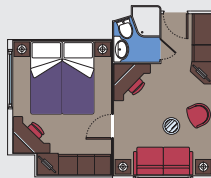

TIPOLOGIE DI CABINE ED ESPERIENZE

STRUTTURE PER OSPITI CON DISABILITÀ O A MOBILITÀ RIDOTTA

Larghezza della porta della cabina	88 cm	Disponibilità di impugnature di sostegno nella zona WC	Sì
Larghezza della porta del bagno	88 cm	Disponibilità di sedie a rotelle	In numero limitato*
Dimensione della cabina (superficie calpestabile)	21 m²	Possibilità di accesso a tutti i ponti e agli spazi pubblici	Sì
Dimensione del bagno	2,5 m²	Possibilità di accesso a tutte le lance di salvataggio	No**
Disponibilità di sedile ribaltabile nella doccia	Sì	Disponibilità di indicatori di ponti negli ascensori	Indicatori visivi, audio e in Braille
Distanza della seduta dal pavimento	45 cm	La crociera è adatta anche a ospiti con gravi disabilità visive o affetti da cecità?	Solo se assistiti completamente

*Solo nei casi di imbarco o sbarco e nei casi di emergenza.

**In caso di emergenza, il personale dedicato assisterà gli ospiti con disabilità o a mobilità ridotta per consentire loro l'accesso alle scialuppe di salvataggio.

130 Suite

Suite con balcone (≈27 m²)

Letto matrimoniale.

Aria condizionata, spazioso armadio, bagno con vasca, TV, telefono, possibilità di collegamento ad Internet via cavo (servizio a pagamento), minibar, cassaforte.

Sistemazione disponibile solo per chi sceglie le Esperienze Fantastica e Aurea

2 Cabine Family

Camera da letto e area soggiorno fino a 4 letti (22 m²)

Letto matrimoniale convertibile in due letti singoli.

Aria condizionata, bagno con doccia, TV, telefono, minibar, cassaforte.

Sistemazione disponibile solo per chi sceglie l'Esperienza Fantastica.

94 Cabine con Balcone

75 Cabine con balcone (17 m²)

19 Cabine con balcone Wellness (17 m²)

Letto matrimoniale.