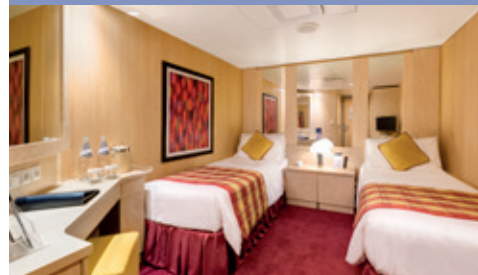

351 Cabine Interne

341 Cabine interne (13 m²)

5 Cabine interne Wellness (13 m²)

Letto matrimoniale convertibile in due letti singoli.

5 Cabine per ospiti con disabilità o a mobilità ridotta (21 m²)

Letti singoli.

Aria condizionata, bagno con doccia, TV, telefono, minibar, cassaforte.

Sistemazione disponibile solo per chi sceglie le Esperienze Bella, Fantastica e Wellness.