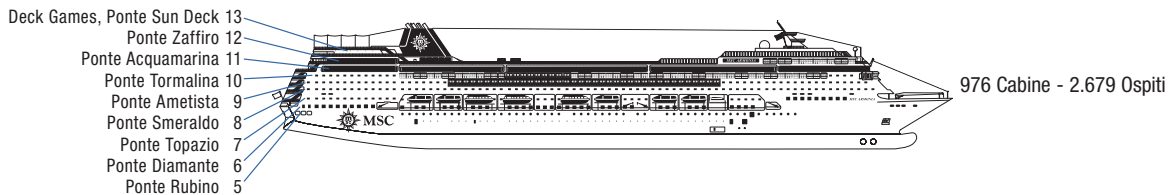

PIANO NAVE

TIPOLOGIE DI CABINE ED ESPERIENZE

Cabina Interna › Bella	Cabina Interna › Fantastica	Cabina Interna › Wellness	Suite › Aurea
Cabina Esterna con Vista Parziale › Bella	Cabina Vista Mare › Fantastica	Cabina Vista Mare › Wellness	
	Cabina con Balcone › Fantastica	Cabina con Balcone › Wellness	
	Suite › Fantastica		

- 3° letto disponibile in tutte le categorie
- 4° letto disponibile in tutte le categorie (eccetto Cabine con Balcone Fantastica, Suite Fantastica e Suite Aurea)
- Tutte le cabine hanno un letto matrimoniale convertibile in due letti singoli ad eccezione delle Suite e delle Cabine con Balcone. Le cabine per ospiti con disabilità o a mobilità ridotta (H) hanno due letti singoli non convertibili in letto matrimoniale.

LEGENDA

- ▲ Divano letto
- 3° letto alto a scomparsa
- 3° e 4° letto alto a scomparsa
- ↔ Cabine comunicanti
- H Cabina per ospiti con disabilità o a mobilità ridotta

I dati e le descrizioni riportati possono essere soggetti a variazione e vanno pertanto verificati all'atto della prenotazione.

**PONTE 13
DECK GAMES
SUN DECK**