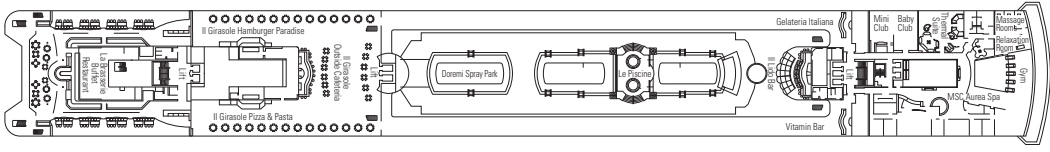

**PONTE 10
TORMALINA**