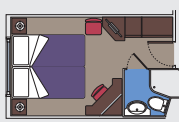

TIPOLOGIE DI CABINE ED ESPERIENZE

STRUTTURE PER OSPITI CON DISABILITÀ O A MOBILITÀ RIDOTTA

Larghezza della porta della cabina	88 cm	Disponibilità di impugnature di sostegno nella zona WC	Sì
Larghezza della porta del bagno	88 cm	Disponibilità di sedie a rotelle	In numero limitato*
Dimensione della cabina (superficie calpestabile)	21 m²	Possibilità di accesso a tutti i ponti e agli spazi pubblici	Sì
Dimensione del bagno	2,5 m²	Possibilità di accesso a tutte le lance di salvataggio	No**
Disponibilità di sedile ribaltabile nella doccia	Sì	Disponibilità di indicatori di ponti negli ascensori	Indicatori visivi, audio e in Braille
Distanza della seduta dal pavimento	45 cm	La crociera è adatta anche a ospiti con gravi disabilità visive o affetti da cecità?	Solo se assistiti completamente

*Solo nei casi di imbarco o sbarco e nei casi di emergenza.

**In caso di emergenza, il personale dedicato assisterà gli ospiti con disabilità o a mobilità ridotta per consentire loro l'accesso alle scialuppe di salvataggio.

130 Suite

Suite con balcone (≈27 m²)

Letto matrimoniale.

Aria condizionata, spazioso armadio, bagno con vasca, TV, telefono, possibilità di collegamento ad Internet via cavo (servizio a pagamento), minibar, cassaforte.

Sistemazione disponibile solo per chi sceglie le Esperienze Fantastica e Aurea

2 Cabine Family

Camera da letto e area soggiorno fino a 4 letti (22 m²)

Letto matrimoniale convertibile in due letti singoli.

Aria condizionata, bagno con doccia, TV, telefono, minibar, cassaforte.

Sistemazione disponibile solo per chi sceglie l'Esperienza Fantastica.

94 Cabine con Balcone

75 Cabine con balcone (17 m²)

19 Cabine con balcone Wellness (17 m²)

Letto matrimoniale.