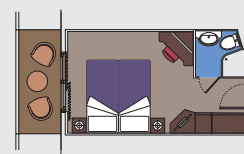

130 Suite

Suite con balcone (≈27 m²)

Letto matrimoniale.

Aria condizionata, spazioso armadio, bagno con vasca, TV, telefono, possibilità di collegamento ad Internet via cavo (servizio a pagamento), minibar, cassaforte.

Aria condizionata, bagno con doccia, TV, telefono, minibar, cassaforte.

Sistemazione disponibile solo per chi sceglie l'Esperienza Fantastica.

94 Cabine con Balcone

75 Cabine con balcone (17 m²)

19 Cabine con balcone Wellness (17 m²)

Letto matrimoniale.

Aria condizionata, spazioso armadio, bagno con doccia, TV, telefono, possibilità di collegamento ad Internet via cavo (servizio a pagamento), minibar, cassaforte.

Sistemazione disponibile solo per chi sceglie l'Esperienza Fantastica e Wellness.