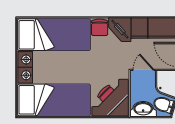

TIPOLOGIE DI CABINE ED ESPERIENZE

STRUTTURE PER OSPITI CON DISABILITÀ O A MOBILITÀ RIDOTTA

Larghezza della porta della cabina	88 cm	Disponibilità di impugnature di sostegno nella zona WC	Sì
Larghezza della porta del bagno	88 cm	Disponibilità di sedie a rotelle	In numero limitato*
Dimensione della cabina (superficie calpestabile)	21 m²	Possibilità di accesso a tutti i ponti e agli spazi pubblici	Sì
Dimensione del bagno	2,5 m²	Possibilità di accesso a tutte le lance di salvataggio	No**
Disponibilità di sedile ribaltabile nella doccia	Sì	Disponibilità di indicatori di ponti negli ascensori	Indicatori visivi, audio e in Braille
Distanza della seduta dal pavimento	45 cm	La crociera è adatta anche a ospiti con gravi disabilità visive o affetti da cecità?	Solo se assistiti completamente

*Solo nei casi di imbarco o sbarco e nei casi di emergenza.

**In caso di emergenza, il personale dedicato assisterà gli ospiti con disabilità o a mobilità ridotta per consentire loro l'accesso alle scialuppe di salvataggio.

130 Suite

Suite con balcone (≈27 m²)

Letto matrimoniale.

Aria condizionata, spazioso armadio, bagno con vasca, TV, telefono, possibilità di collegamento ad Internet via cavo (servizio a pagamento), minibar, cassaforte.

Sistemazione disponibile solo per chi sceglie le Esperienze Fantastica e Aurea

2 Cabine Family

Camera da letto e area soggiorno fino a 4 letti (22 m²)

Letto matrimoniale convertibile in due letti singoli.

Aria condizionata, bagno con doccia, TV, telefono, minibar, cassaforte.

Sistemazione disponibile solo per chi sceglie l'Esperienza Fantastica.

94 Cabine con Balcone

75 Cabine con balcone (17 m²)

19 Cabine con balcone Wellness (17 m²)

Letto matrimoniale.