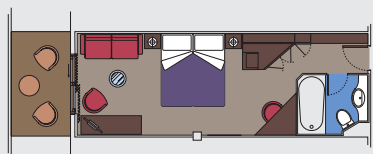

130 Suite

Suite con balcone (≈27 m²)

Letto matrimoniale.

Aria condizionata, spazioso armadio, bagno con vasca, TV, telefono, possibilità di collegamento ad Internet via cavo (servizio a pagamento), minibar, cassaforte.

Sistemazione disponibile solo per chi sceglie le Esperienze Fantastica e Aurea

2 Cabine Family

Camera da letto e area soggiorno fino a 4 letti (22 m²)

Letto matrimoniale convertibile in due letti singoli.