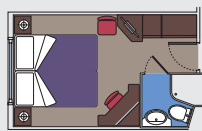

TIPOLOGIE DI CABINE ED ESPERIENZE

STRUTTURE PER OSPITI CON DISABILITÀ O A MOBILITÀ RIDOTTA

Larghezza della porta della cabina	88 cm	Disponibilità di impugnature di sostegno nella zona WC	Sì
Larghezza della porta del bagno	88 cm	Disponibilità di sedie a rotelle	In numero limitato*
Dimensione della cabina (superficie calpestabile)	21 m²	Possibilità di accesso a tutti i ponti e agli spazi pubblici	Sì
Dimensione del bagno	2,5 m²	Possibilità di accesso a tutte le lance di salvataggio	No**
Disponibilità di sedile ribaltabile nella doccia	Sì	Disponibilità di indicatori di ponti negli ascensori	Indicatori visivi, audio e in Braille
Distanza della seduta dal pavimento	45 cm	La crociera è adatta anche a ospiti con gravi disabilità visive o affetti da cecità?	Solo se assistiti completamente

*Solo nei casi di imbarco o sbarco e nei casi di emergenza.

**In caso di emergenza, il personale dedicato assisterà gli ospiti con disabilità o a mobilità ridotta per consentire loro l'accesso alle scialuppe di salvataggio.

130 Suite

Suite con balcone (≈27 m²)

Letto matrimoniale.

Aria condizionata, spazioso armadio, bagno con vasca, TV, telefono, possibilità di collegamento ad Internet via cavo (servizio a pagamento), minibar, cassaforte.

Sistemazione disponibile solo per chi sceglie le Esperienze Fantastica e Aurea

2 Cabine Family

Camera da letto e area soggiorno fino a 4 letti (22 m²)

Letto matrimoniale convertibile in due letti singoli.

Aria condizionata, bagno con doccia, TV, telefono, minibar, cassaforte.

Sistemazione disponibile solo per chi sceglie l'Esperienza Fantastica.

94 Cabine con Balcone

75 Cabine con balcone (17 m²)

19 Cabine con balcone Wellness (17 m²)

Letto matrimoniale.