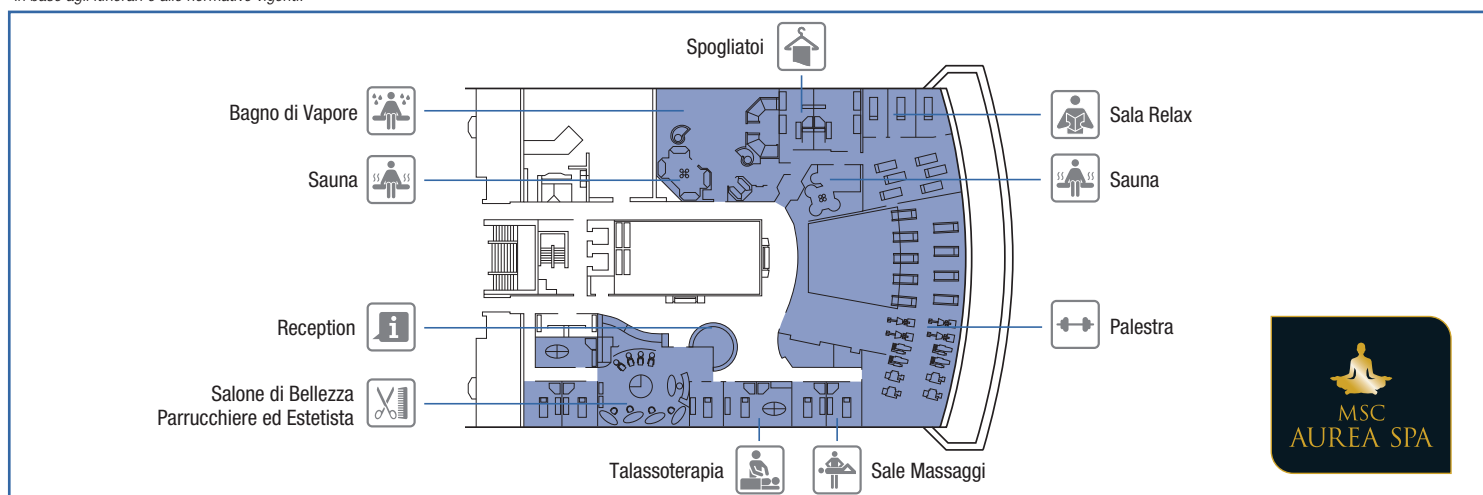

*In base agli itinerari e alle normative vigenti.