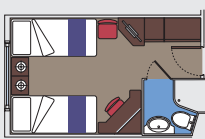

### 130 Suite

Suite con balcone (≈27 m<sup>2</sup>)

Letto matrimoniale.

Aria condizionata, spazioso armadio, bagno con vasca, TV, telefono, possibilità di collegamento ad Internet via cavo (a pagamento), minibar, cassaforte.

### 2 Cabine Family

Camera da letto e area soggiorno fino a 4 posti letto (22 m<sup>2</sup>)

Letto matrimoniale convertibile in due letti singoli.

Aria condizionata, bagno con doccia, TV, telefono, minibar, cassaforte.

### 94 Cabine con Balcone

Cabine con balcone (17 m<sup>2</sup>)

Letto matrimoniale convertibile in due letti singoli.

Aria condizionata, spazioso armadio, bagno con doccia, TV, telefono, possibilità di collegamento ad Internet via cavo (a pagamento), minibar, cassaforte.

### 64 Cabine Esterne con Vista Parziale

Cabine con oblò (13 m<sup>2</sup>)

Letto matrimoniale convertibile in due letti singoli.

Aria condizionata, bagno con doccia, TV, telefono, minibar, cassaforte.

Sistemazione disponibile solo per chi sceglie Esperienza Bella e Fantastica.