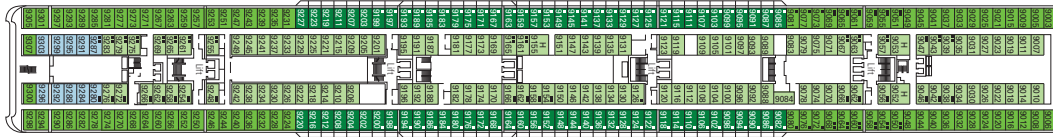

PONTE 9 ALBINONI