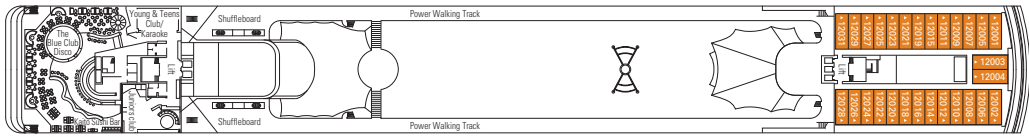

PONTE 12 ROSSINI