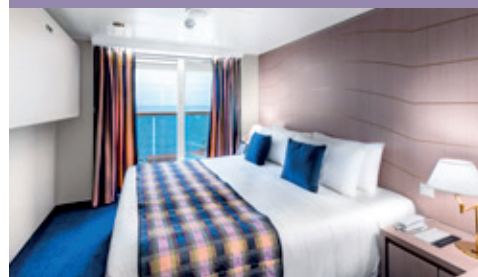

### 130 Suite

Suite con balcone (≈27 m<sup>2</sup>)

Letto matrimoniale.

Aria condizionata, spazioso armadio, bagno con vasca, TV, telefono, possibilità di collegamento ad Internet via cavo (a pagamento), minibar, cassaforte.

### 2 Cabine Family

Camera da letto e area soggiorno fino a 4 posti letto (22 m<sup>2</sup>)

Letto matrimoniale convertibile in due letti singoli.

Aria condizionata, bagno con doccia, TV, telefono, minibar, cassaforte.

### 94 Cabine con Balcone

Cabine con balcone (17 m<sup>2</sup>)

Letto matrimoniale convertibile in due letti singoli.

Aria condizionata, spazioso armadio, bagno con doccia, TV, telefono, possibilità di collegamento ad Internet via cavo (a pagamento), minibar, cassaforte.

### 345 Cabine Vista Mare

Cabine con oblò (13 m<sup>2</sup>)

Letto matrimoniale convertibile in due letti singoli.

Aria condizionata, bagno con doccia, TV, telefono, minibar, cassaforte.

Sistemazione disponibile solo per chi sceglie Esperienza Bella e Fantastica.