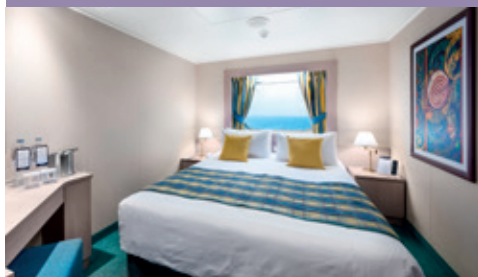

### 130 Suite

Suite con balcone (≈27 m<sup>2</sup>)

Letto matrimoniale.

Aria condizionata, spazioso armadio, bagno con vasca, TV, telefono, possibilità di collegamento ad Internet via cavo (a pagamento), minibar, cassaforte.

### 94 Cabine con Balcone

Cabine con balcone (17 m<sup>2</sup>)

Letto matrimoniale convertibile in due letti singoli.

Aria condizionata, spazioso armadio, bagno con doccia, TV, telefono, possibilità di collegamento ad Internet via cavo (a pagamento), minibar, cassaforte.

### 345 Cabine Vista Mare

Cabine con oblò (13 m<sup>2</sup>)

Letto matrimoniale convertibile in due letti singoli.

Aria condizionata, bagno con doccia, TV, telefono, minibar, cassaforte.

Sistemazione disponibile solo per chi sceglie Esperienza Bella e Fantastica.

### 64 Cabine Esterne con Vista Parziale

Cabine con oblò (13 m<sup>2</sup>)

Letto matrimoniale convertibile in due letti singoli.

Aria condizionata, bagno con doccia, TV, telefono, minibar, cassaforte.

Sistemazione disponibile solo per chi sceglie Esperienza Bella e Fantastica.