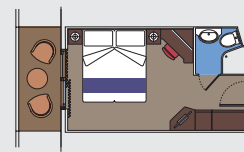

TIPOLOGIE CABINE ED ESPERIENZE

STRUTTURE PER OSPITI CON DISABILITÀ O A MOBILITÀ RIDOTTA

Larghezza della porta della cabina	88 cm	Disponibilità di impugnature di sostegno nella zona WC	Sì
Larghezza della porta del bagno	90 cm	Disponibilità di sedie a rotelle	In numero limitato*
Dimensione della cabina (superficie calpestabile)	21 m²	Possibilità di accesso a tutti i ponti e agli spazi pubblici	Sì
Dimensione del bagno	2,5 m²	Possibilità di accesso a tutte le lance di salvataggio	No**
Disponibilità di sedile ribaltabile nella doccia	Sì	Disponibilità di indicatori di ponti negli ascensori	Indicatori visivi, audio e in Braille
Distanza della seduta dal pavimento	45 cm	La crociera è adatta anche a ospiti con gravi disabilità visive o affetti da cecità?	Solo se assistiti completamente

*Solo nei casi di imbarco o sbarco e nei casi di emergenza.

**In caso di emergenza, il personale dedicato assisterà gli ospiti con disabilità o a mobilità ridotta per consentire loro l'accesso alle scialuppe di salvataggio.

130 Suite

Suite con balcone (≈27 m²)

Letto matrimoniale.

Aria condizionata, spazioso armadio, bagno con vasca, TV, telefono, possibilità di collegamento ad Internet via cavo (a pagamento), minibar, cassaforte.

Sistemazione disponibile solo per chi sceglie Esperienza Fantastica e Aurea.

2 Cabine Family

Camera da letto e area soggiorno fino a 4 posti letto (22 m²)

Letto matrimoniale convertibile in due letti singoli.

Aria condizionata, bagno con doccia, TV, telefono, minibar, cassaforte.

Sistemazione disponibile solo per chi sceglie Esperienza Fantastica.

94 Cabine con Balcone

Cabine con balcone (17 m²)

Letto matrimoniale convertibile in due letti singoli.