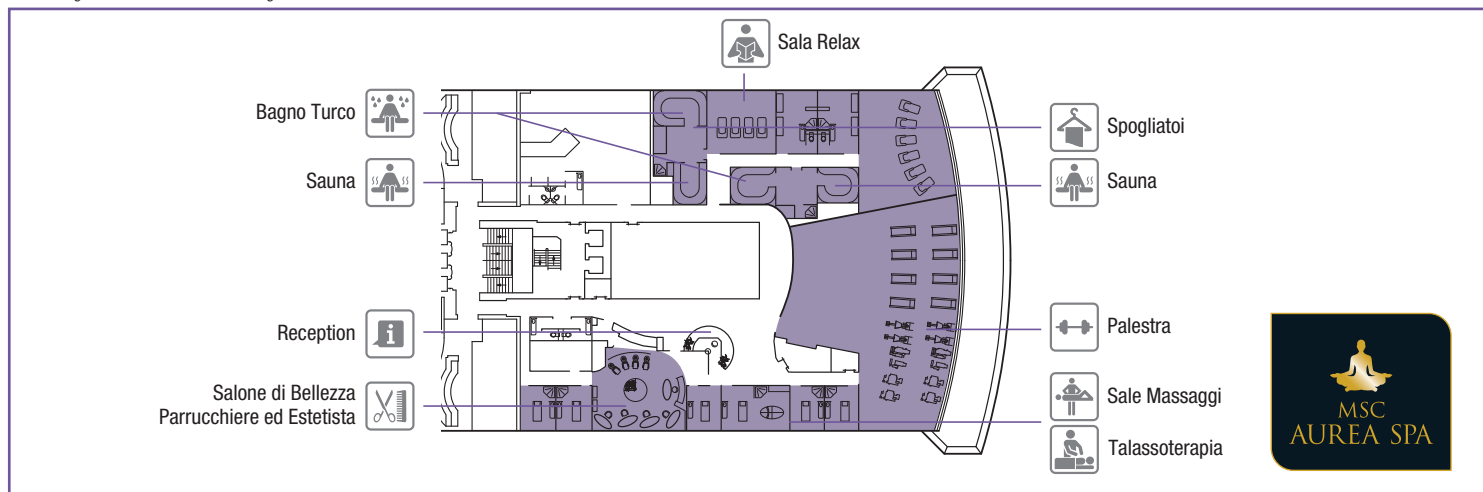

DIVERTIMENTI PER BAMBINI E TEENAGER	Posti	Utilizzo	Area (m²)	Ponte
BABY CLUB		Area bambini by CHICCO (sotto i 3 anni)	54	11 Vivaldi
JUNIORS CLUB		Area gioco LEGO (7-11 anni)	107	12 Rossini
MINI CLUB		Area gioco LEGO (3-6 anni)	54	11 Vivaldi
YOUNG & TEENS CLUB / KARAOKE	34	Area ragazzi (12-14 anni) / Area ragazzi (15-17 anni)	51	12 Rossini
VIDEO GAMES ARCADE		Sala videogiochi by NAMCO	41	6 Puccini

SPA E RELAX	Posti	Utilizzo	Area (m²)	Ponte
MSC AUREA SPA	9	Beauty farm, salone di bellezza, centro fitness	943	11 Vivaldi
TOP 13 EXCLUSIVE SOLARIUM		Solarium	742	13 Sun Deck

ATTIVITÀ SPORTIVE	Posti	Utilizzo	Area (m²)	Ponte
ADVENTURE GOLF		Minigolf	270	13 Minigolf
POWER WALKING TRACK		Percorso Power Walking da 200 m	1.200	12 Rossini
SHUFFLEBOARD		Shuffleboard	20	12 Rossini

PISCINE	Posti	Utilizzo	Area (m²)	Ponte
LE PISCINE		Area piscina		11 Vivaldi
DOREMI SPRAY PARK		Area piscina		11 Vivaldi

*In base agli itinerari e alle normative vigenti.