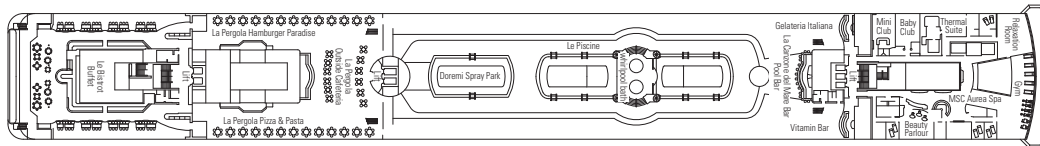

PONTE 11 VIVALDI