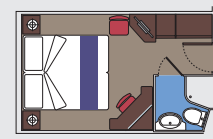

TIPOLOGIE CABINE ED ESPERIENZE

STRUTTURE PER OSPITI CON DISABILITÀ O A MOBILITÀ RIDOTTA

Larghezza della porta della cabina	88 cm	Disponibilità di impugnature di sostegno nella zona WC	Sì
Larghezza della porta del bagno	90 cm	Disponibilità di sedie a rotelle	In numero limitato*
Dimensione della cabina (superficie calpestabile)	21 m²	Possibilità di accesso a tutti i ponti e agli spazi pubblici	Sì
Dimensione del bagno	2,5 m²	Possibilità di accesso a tutte le lance di salvataggio	No**
Disponibilità di sedile ribaltabile nella doccia	Sì	Disponibilità di indicatori di ponti negli ascensori	Indicatori visivi, audio e in Braille
Distanza della seduta dal pavimento	45 cm	La crociera è adatta anche a ospiti con gravi disabilità visive o affetti da cecità?	Solo se assistiti completamente

*Solo nei casi di imbarco o sbarco e nei casi di emergenza.

**In caso di emergenza, il personale dedicato assisterà gli ospiti con disabilità o a mobilità ridotta per consentire loro l'accesso alle scialuppe di salvataggio.

130 Suite

Suite con balcone (≈27 m²)

Letto matrimoniale.

Aria condizionata, spazioso armadio, bagno con vasca, TV, telefono, possibilità di collegamento ad Internet via cavo (a pagamento), minibar, cassaforte.

Sistemazione disponibile solo per chi sceglie Esperienza Fantastica e Aurea.

2 Cabine Family

Camera da letto e area soggiorno fino a 4 posti letto (22 m²)

Letto matrimoniale convertibile in due letti singoli.

Aria condizionata, bagno con doccia, TV, telefono, minibar, cassaforte.

Sistemazione disponibile solo per chi sceglie Esperienza Fantastica.

94 Cabine con Balcone

Cabine con balcone (17 m²)

Letto matrimoniale convertibile in due letti singoli.