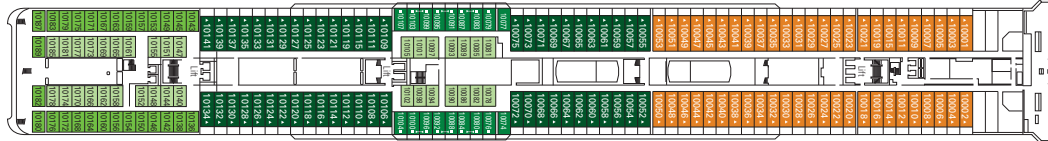

PONTE 10 BELLINI