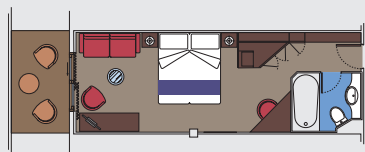

TIPOLOGIE CABINE ED ESPERIENZE

STRUTTURE PER OSPITI CON DISABILITÀ O A MOBILITÀ RIDOTTA

Larghezza della porta della cabina	88 cm	Disponibilità di impugnature di sostegno nella zona WC	Sì
Larghezza della porta del bagno	90 cm	Disponibilità di sedie a rotelle	In numero limitato*
Dimensione della cabina (superficie calpestabile)	21 m²	Possibilità di accesso a tutti i ponti e agli spazi pubblici	Sì
Dimensione del bagno	2,5 m²	Possibilità di accesso a tutte le lance di salvataggio	No**
Disponibilità di sedile ribaltabile nella doccia	Sì	Disponibilità di indicatori di ponti negli ascensori	Indicatori visivi, audio e in Braille
Distanza della seduta dal pavimento	45 cm	La crociera è adatta anche a ospiti con gravi disabilità visive o affetti da cecità?	Solo se assistiti completamente

*Solo nei casi di imbarco o sbarco e nei casi di emergenza.

**In caso di emergenza, il personale dedicato assisterà gli ospiti con disabilità o a mobilità ridotta per consentire loro l'accesso alle scialuppe di salvataggio.

130 Suite

Suite con balcone (≈27 m²)

Letto matrimoniale.

Aria condizionata, spazioso armadio, bagno con vasca, TV, telefono, possibilità di collegamento ad Internet via cavo (a pagamento), minibar, cassaforte.

Sistemazione disponibile solo per chi sceglie Esperienza Fantastica e Aurea.

2 Cabine Family

Camera da letto e area soggiorno fino a 4 posti letto (22 m²)

Letto matrimoniale convertibile in due letti singoli.

Aria condizionata, bagno con doccia, TV, telefono, minibar, cassaforte.

Sistemazione disponibile solo per chi sceglie Esperienza Fantastica.

94 Cabine con Balcone

Cabine con balcone (17 m²)

Letto matrimoniale convertibile in due letti singoli.