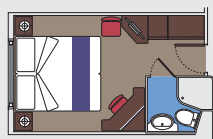

### 130 Suite

Suite con balcone (≈27 m<sup>2</sup>)

Letto matrimoniale.

Aria condizionata, spazioso armadio, bagno con vasca, TV, telefono, possibilità di collegamento ad Internet via cavo (a pagamento), minibar, cassaforte.

### 2 Cabine Family

Camera da letto e area soggiorno fino a 4 posti letto (22 m<sup>2</sup>)

Letto matrimoniale convertibile in due letti singoli.

Aria condizionata, bagno con doccia, TV, telefono, minibar, cassaforte.

### 94 Cabine con Balcone

Cabine con balcone (17 m<sup>2</sup>)

Letto matrimoniale convertibile in due letti singoli.

Aria condizionata, spazioso armadio, bagno con doccia, TV, telefono, possibilità di collegamento ad Internet via cavo (a pagamento), minibar, cassaforte.

### 345 Cabine Vista Mare

Cabine con oblò (13 m<sup>2</sup>)

Letto matrimoniale convertibile in due letti singoli.

Aria condizionata, bagno con doccia, TV, telefono, minibar, cassaforte.

Sistemazione disponibile solo per chi sceglie Esperienza Bella e Fantastica.